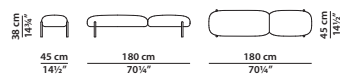

KING SIZE

220 x 235 h90 cm - 85¾ x 91¾ h35"

Letto. Rete con doghe in legno
193 x 203 cm, 75¼ x 79¼"
compresa nel prezzo.
Bed. 193 x 203 cm, 75¼ x 79¼"
slatted base included.

66 x 20 h75 cm - 25³/₄ x 7³/₄ h29¹/₄"

Elemento laterale basso dx/sx.
R/L low lateral element.

66 x 20 h90 cm - 25³/₄ x 7³/₄ h35"

Elemento laterale medio dx/sx.
R/L medium lateral element.

66 x 20 h90 cm - 25³/₄ x 7³/₄ h35"

Elemento laterale medio dx/sx per comodino
con luce integrata.
R/L medium lateral element
for integrated light night table.

66 x 20 h115 cm - 25³/₄ x 7³/₄ h44³/₄"

Elemento laterale alto dx/sx.
R/L high lateral element.

180 x 45 h38 cm - 70¹/₄ x 17¹/₂ h14³/₄"

Panca. Bench.

46 x 57 h72 cm - 18 x 22¹/₄ h28"

Comodino con luce integrata dx/sx
(solo per la versione componibile).
Integrated light r/l night table
(modular version only).