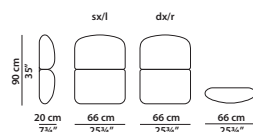

245 x 240 h90 cm - 95½ x 93½ h35"

Letto. Rete con doghe in legno
200 x 200 cm, 78 x 78"
compresa nel prezzo.
Bed. 200 x 200 cm, 78 x 78"
slatted base included.

TESTATA FISSA/FIXED HEADBOARD

KING SIZE

238 x 243 h90 cm - 92¾ x 94¾ h35"

KING SIZE

220 x 235 h90 cm - 85¾ x 91¾ h35"

Letto. Rete con doghe in legno
193 x 203 cm, 75¼ x 79¼"
compresa nel prezzo.
Bed. 193 x 203 cm, 75¼ x 79¼"
slatted base included.

66 x 20 h75 cm - 25³/₄ x 7³/₄ h29¹/₄"

Elemento laterale basso dx/sx.
R/L low lateral element.

66 x 20 h90 cm - 25³/₄ x 7³/₄ h35"

Elemento laterale medio dx/sx.
R/L medium lateral element.

66 x 20 h90 cm - 25³/₄ x 7³/₄ h35"

Elemento laterale medio dx/sx per comodino
con luce integrata.
R/L medium lateral element
for integrated light night table.

66 x 20 h115 cm - 25³/₄ x 7³/₄ h44³/₄"

Elemento laterale alto dx/sx.
R/L high lateral element.

180 x 45 h38 cm - 70¹/₄ x 17¹/₂ h14³/₄"

Panca. Bench.

46 x 57 h72 cm - 18 x 22¹/₄ h28"

Comodino con luce integrata dx/sx
(solo per la versione componibile).
Integrated light r/l night table
(modular version only).