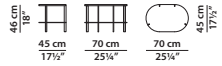

Ø45 h46 cm - Ø17½ h18"

Comodino freestanding senza cassetto.
Freestanding night table without drawer.

Struttura realizzata in metallo ottonato satinato con vernice opaca. Top in pelle.
Structure in satin brass-coated metal with matte varnish. Leather top.

70 x 45 h46 cm - 27¼ x 17½ h18"

Comodino freestanding senza cassetto.
Freestanding night table without drawer.

Struttura realizzata in metallo ottonato satinato con vernice opaca. Top in pelle.
Structure in satin brass-coated metal with matte varnish. Leather top.

Ø45 h46 cm - Ø17½ h18"

Comodino freestanding con cassetto dx/sx.
Freestanding night table with r/l drawer.

Struttura realizzata in metallo ottonato satinato con vernice opaca. Top in pelle. Cassetto con frontale rivestito in pelle e struttura interna impiallacciata in noce canaletto. Maniglia in metallo ottonato satinato con vernice opaca.
Structure in satin brass-coated metal with matte varnish. Leather top. Drawer with leather-covered front and canaletto walnut veneered internal structure. Handle in satin brass-coated metal with matte varnish.

70 x 45 h46 cm - 27¼ x 17½ h18"

Comodino freestanding con cassetto dx/sx.
Freestanding night table with r/l drawer.

Struttura realizzata in metallo ottonato satinato con vernice opaca. Top in pelle. Cassetto con frontale rivestito in pelle e struttura interna impiallacciata in noce canaletto. Maniglia in metallo ottonato satinato con vernice opaca.
Structure in satin brass-coated metal with matte varnish. Leather top. Drawer with leather-covered front and canaletto walnut veneered internal structure. Handle in satin brass-coated metal with matte varnish.