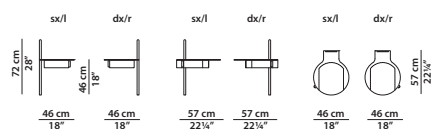

Elemento laterale basso dx/sx.
R/L low lateral element.

66 x 20 h90 cm - 25³/₄ x 7³/₄ h35"

Elemento laterale medio dx/sx.
R/L medium lateral element.

66 x 20 h90 cm - 25³/₄ x 7³/₄ h35"

Elemento laterale medio dx/sx per comodino
con luce integrata.
R/L medium lateral element
for integrated light night table.

66 x 20 h115 cm - 25³/₄ x 7³/₄ h44³/₄"

Elemento laterale alto dx/sx.
R/L high lateral element.

180 x 45 h38 cm - 70¹/₄ x 17¹/₂ h14³/₄"

Panca. Bench.

46 x 57 h72 cm - 18 x 22¹/₄ h28"

Comodino con luce integrata dx/sx
(solo per la versione componibile).
Integrated light r/l night table
(modular version only).