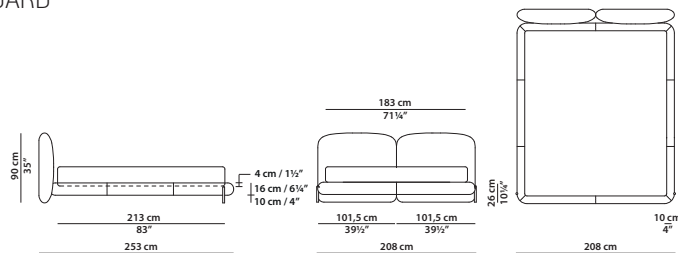

Letto. Rete con doghe in legno
160 x 200 cm, 62½ x 78"
compresa nel prezzo.
Bed. 160 x 200 cm, 62½ x 78"
slatted base included.

TESTATA COMPONIBILE/MODULAR HEADBOARD

QUEEN SIZE

179 x 235 h90 cm - 69¾ x 91¾ h35"

Letto. Rete con doghe in legno
152 x 203 cm, 59¼ x 79¼"
compresa nel prezzo.
Bed. 152 x 203 cm, 59¼ x 79¼"
slatted base included.

TESTATA COMPONIBILE/MODULAR HEADBOARD

205 x 240 h90 cm - 80 x 93½ h35"

Letto. Rete con doghe in legno
180 x 200 cm, 70¼ x 78"
compresa nel prezzo.
Bed. 180 x 200 cm, 70¼ x 78"
slatted base included.

TESTATA COMPONIBILE/MODULAR HEADBOARD

KING SIZE CALIFORNIA

210 x 245 h90 cm - 82 x 95½ h35"

Letto. Rete con doghe in legno
183 x 213 cm, 71¼ x 83"
compresa nel prezzo.
Bed. 183 x 213 cm, 71¼ x 83"
slatted base included.