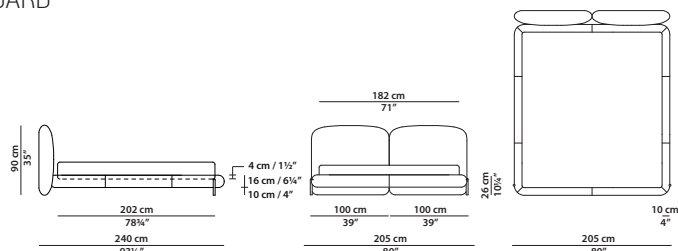

TESTATA COMPONIBILE/MODULAR HEADBOARD

KING SIZE CALIFORNIA

210 x 245 h90 cm - 82 x 95½ h35"

Letto. Rete con doghe in legno
183 x 213 cm, 71¼ x 83"
compresa nel prezzo.
Bed. 183 x 213 cm, 71¼ x 83"
slatted base included.