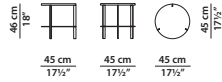

Ø45 h46 cm - Ø17½ h18"

Comodino freestanding senza cassetto.
Freestanding night table without drawer.

Struttura realizzata in metallo ottonato satinato con vernice opaca. Top in pelle.
Structure in satin brass-coated metal with matte varnish. Leather top.

70 x 45 h46 cm - 27¼ x 17½ h18"

Comodino freestanding senza cassetto.
Freestanding night table without drawer.