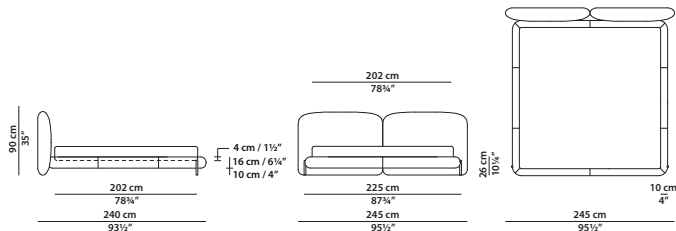

TESTATA FISSA/FIXED HEADBOARD

225 x 240 h90 cm - 87¾ x 93½ h35"

Letto. Rete con doghe in legno
180 x 200 cm, 70¼ x 78"
compresa nel prezzo.
Bed. 180 x 200 cm, 70¼ x 78"
slatted base included.

TESTATA FISSA/FIXED HEADBOARD

KING SIZE CALIFORNIA

228 x 253 h90 cm - 89 x 98¾ h35"

Letto. Rete con doghe in legno
183 x 213 cm, 71¼ x 83"
compresa nel prezzo.
Bed. 183 x 213 cm, 71¼ x 83"
slatted base included.

TESTATA FISSA/FIXED HEADBOARD

245 x 240 h90 cm - 95½ x 93½ h35"

Letto. Rete con doghe in legno
200 x 200 cm, 78 x 78"
compresa nel prezzo.
Bed. 200 x 200 cm, 78 x 78"
slatted base included.

TESTATA FISSA/FIXED HEADBOARD

KING SIZE

238 x 243 h90 cm - 92¾ x 94¾ h35"

TESTATA FISSA/FIXED HEADBOARD

QUEEN SIZE

330 x 243 h109 - 128³/₄ x 94³/₄ h42¹/₂"

Letto. Rete con doghe in legno
193 x 193 cm, 75¹/₄ x 75¹/₄"
compresa nel prezzo.
Bed. 193 x 193 cm, 75¹/₄ x 75¹/₄"
slatted base included.