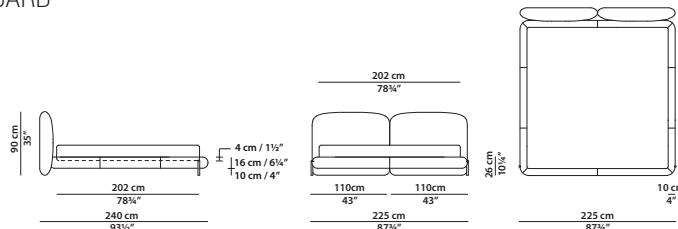

TESTATA COMPONIBILE/MODULAR HEADBOARD

KING SIZE

220 x 235 h90 cm - 85¾ x 91¾ h35"

Letto. Rete con doghe in legno
193 x 203 cm, 75¼ x 79¼"
compresa nel prezzo.
Bed. 193 x 203 cm, 75¼ x 79¼"
slatted base included.