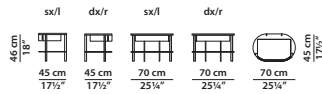

Struttura realizzata in metallo ottonato satinato con vernice opaca. Top in pelle. Cassetto con frontale rivestito in pelle e struttura interna impiallacciata in noce canaletto. Maniglia in metallo ottonato satinato con vernice opaca.
Structure in satin brass-coated metal with matte varnish. Leather top. Drawer with leather-covered front and canaletto walnut veneered internal structure. Handle in satin brass-coated metal with matte varnish.