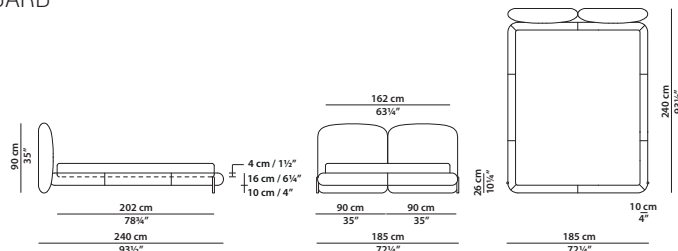

TESTATA COMPONIBILE/MODULAR HEADBOARD

185 x 240 h90 cm - 72¼ x 93½ h35"

Letto. Rete con doghe in legno
160 x 200 cm, 62½ x 78"
compresa nel prezzo.
Bed. 160 x 200 cm, 62½ x 78"
slatted base included.

TESTATA COMPONIBILE/MODULAR HEADBOARD

QUEEN SIZE

179 x 235 h90 cm - 69¾ x 91¾ h35"

Letto. Rete con doghe in legno
152 x 203 cm, 59¼ x 79¼"
compresa nel prezzo.
Bed. 152 x 203 cm, 59¼ x 79¼"
slatted base included.