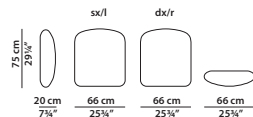

KING SIZE

220 x 235 h90 cm - 85¾ x 91¾ h35"

Letto. Rete con doghe in legno
193 x 203 cm, 75¼ x 79¼"
compresa nel prezzo.
Bed. 193 x 203 cm, 75¼ x 79¼"
slatted base included.

66 x 20 h75 cm - 25³/₄ x 7³/₄ h29¹/₄"

Elemento laterale basso dx/sx.
R/L low lateral element.

66 x 20 h90 cm - 25³/₄ x 7³/₄ h35"

Elemento laterale medio dx/sx.
R/L medium lateral element.

66 x 20 h90 cm - 25³/₄ x 7³/₄ h35"

Elemento laterale medio dx/sx per comodino
con luce integrata.
R/L medium lateral element
for integrated light night table.