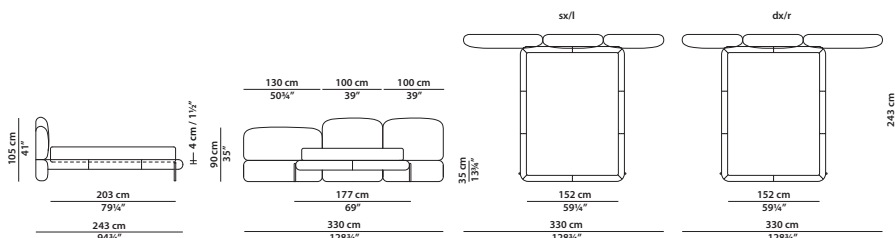

KING SIZE CALIFORNIA

228 x 253 h90 cm - 89 x 98¾ h35"

Letto. Rete con doghe in legno
183 x 213 cm, 71¼ x 83"
compresa nel prezzo.
Bed. 183 x 213 cm, 71¼ x 83"
slatted base included.

TESTATA FISSA/FIXED HEADBOARD

245 x 240 h90 cm - 95½ x 93½ h35"

Letto. Rete con doghe in legno
200 x 200 cm, 78 x 78"
compresa nel prezzo.
Bed. 200 x 200 cm, 78 x 78"
slatted base included.

TESTATA FISSA/FIXED HEADBOARD

KING SIZE

238 x 243 h90 cm - 92¾ x 94¾ h35"

Letto. Rete con doghe in legno
193 x 203 cm, 75¼ x 79¼"
compresa nel prezzo.
Bed. 193 x 203 cm, 75¼ x 79¼"
slatted base included.

TESTATA FISSA/FIXED HEADBOARD

330 x 240 h105 - 128³/₄ x 93¹/₂ h41"

Letto. Rete con doghe in legno
160 x 200 cm, 62¹/₂ x 78"
compresa nel prezzo.
Bed. 160 x 200 cm, 62¹/₂ x 78"
slatted base included.

TESTATA FISSA/FIXED HEADBOARD

QUEEN SIZE

330 x 243 h109 - 128³/₄ x 94³/₄ h42¹/₂"

Letto. Rete con doghe in legno
193 x 193 cm, 75¹/₄ x 75¹/₄"
compresa nel prezzo.
Bed. 193 x 193 cm, 75¹/₄ x 75¹/₄"
slatted base included.