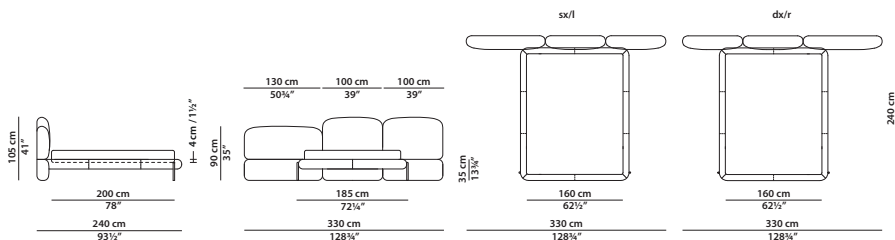

KING SIZE CALIFORNIA

228 x 253 h90 cm - 89 x 98¾ h35"

Letto. Rete con doghe in legno
183 x 213 cm, 71¼ x 83"
compresa nel prezzo.
Bed. 183 x 213 cm, 71¼ x 83"
slatted base included.

TESTATA FISSA/FIXED HEADBOARD

245 x 240 h90 cm - 95½ x 93½ h35"

Letto. Rete con doghe in legno
200 x 200 cm, 78 x 78"
compresa nel prezzo.
Bed. 200 x 200 cm, 78 x 78"
slatted base included.

TESTATA FISSA/FIXED HEADBOARD

KING SIZE

238 x 243 h90 cm - 92¾ x 94¾ h35"

Letto. Rete con doghe in legno
193 x 203 cm, 75¼ x 79¼"
compresa nel prezzo.
Bed. 193 x 203 cm, 75¼ x 79¼"
slatted base included.

TESTATA FISSA/FIXED HEADBOARD

330 x 240 h105 - 128³/₄ x 93¹/₂ h41"

Letto. Rete con doghe in legno
160 x 200 cm, 62¹/₂ x 78"
compresa nel prezzo.
Bed. 160 x 200 cm, 62¹/₂ x 78"
slatted base included.

TESTATA FISSA/FIXED HEADBOARD

QUEEN SIZE

330 x 243 h109 - 128³/₄ x 94³/₄ h42¹/₂"

Letto. Rete con doghe in legno
193 x 193 cm, 75¹/₄ x 75¹/₄"
compresa nel prezzo.
Bed. 193 x 193 cm, 75¹/₄ x 75¹/₄"
slatted base included.