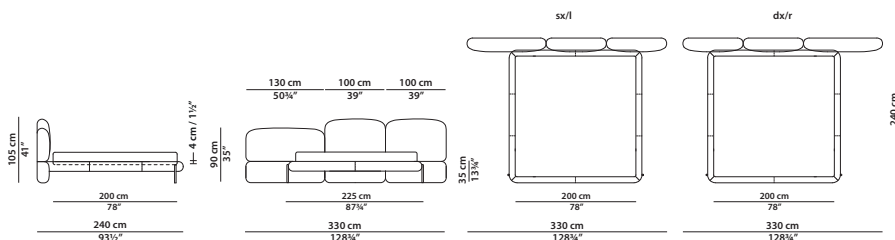

TESTATA FISSA/FIXED HEADBOARD

QUEEN SIZE

330 x 243 h109 - 128³/₄ x 94³/₄ h42¹/₂"

Letto. Rete con doghe in legno
193 x 193 cm, 75¹/₄ x 75¹/₄"
compresa nel prezzo.
Bed. 193 x 193 cm, 75¹/₄ x 75¹/₄"
slatted base included.

TESTATA FISSA/FIXED HEADBOARD

330 x 240 h105 - 128³/₄ x 93¹/₂ h41"

Letto. Rete con doghe in legno
180 x 200 cm, 70¹/₄ x 78"
compresa nel prezzo.
Bed. 180 x 200 cm, 70¹/₄ x 78"
slatted base included.

TESTATA FISSA/FIXED HEADBOARD

KING SIZE CALIFORNIA

330 x 253 h105 - 128³/₄ x 98³/₄ h41"

Letto. Rete con doghe in legno
cm, "
compresa nel prezzo.
Bed. cm, "
slatted base included.

TESTATA FISSA/FIXED HEADBOARD

330 x 240 h105 - 128³/₄ x 93¹/₂ h41"

Letto. Rete con doghe in legno
200 x 200 cm, 78 x 78"
compresa nel prezzo.
Bed. 200 x 200 cm, 78 x 78"
slatted base included.

TESTATA FISSA/FIXED HEADBOARD

KING SIZE

330 x 243 h109 - 128³/₄ x 94³/₄ h42¹/₂"