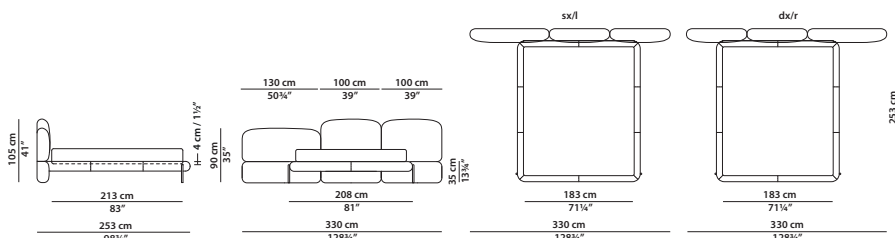

TESTATA FISSA/FIXED HEADBOARD

QUEEN SIZE

330 x 243 h109 - 128³/₄ x 94³/₄ h42¹/₂"

Letto. Rete con doghe in legno
193 x 193 cm, 75¹/₄ x 75¹/₄"
compresa nel prezzo.
Bed. 193 x 193 cm, 75¹/₄ x 75¹/₄"
slatted base included.

TESTATA FISSA/FIXED HEADBOARD

330 x 240 h105 - 128³/₄ x 93¹/₂ h41"

Letto. Rete con doghe in legno
180 x 200 cm, 70¹/₄ x 78"
compresa nel prezzo.
Bed. 180 x 200 cm, 70¹/₄ x 78"
slatted base included.

TESTATA FISSA/FIXED HEADBOARD

KING SIZE CALIFORNIA

330 x 253 h105 - 128³/₄ x 98³/₄ h41"

Letto. Rete con doghe in legno
cm, "
compresa nel prezzo.
Bed. cm, "
slatted base included.

TESTATA FISSA/FIXED HEADBOARD

330 x 240 h105 - 128³/₄ x 93¹/₂ h41"

Letto. Rete con doghe in legno
200 x 200 cm, 78 x 78"
compresa nel prezzo.
Bed. 200 x 200 cm, 78 x 78"
slatted base included.

TESTATA FISSA/FIXED HEADBOARD

KING SIZE

330 x 243 h109 - 128³/₄ x 94³/₄ h42¹/₂"