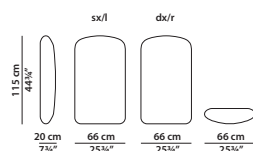

KING SIZE

220 x 235 h90 cm - 85¾ x 91¾ h35"

Letto. Rete con doghe in legno
193 x 203 cm, 75¼ x 79¼"
compresa nel prezzo.
Bed. 193 x 203 cm, 75¼ x 79¼"
slatted base included.

66 x 20 h75 cm - 25³/₄ x 7³/₄ h29¹/₄"

Elemento laterale basso dx/sx.
R/L low lateral element.

66 x 20 h90 cm - 25³/₄ x 7³/₄ h35"

Elemento laterale medio dx/sx.
R/L medium lateral element.

66 x 20 h90 cm - 25³/₄ x 7³/₄ h35"

Elemento laterale medio dx/sx per comodino
con luce integrata.
R/L medium lateral element
for integrated light night table.

66 x 20 h115 cm - 25³/₄ x 7³/₄ h44³/₄"

Elemento laterale alto dx/sx.
R/L high lateral element.

180 x 45 h38 cm - 70¹/₄ x 17¹/₂ h14³/₄"

Panca. Bench.

46 x 57 h72 cm - 18 x 22¹/₄ h28"

Comodino con luce integrata dx/sx
(solo per la versione componibile).
Integrated light r/l night table
(modular version only).