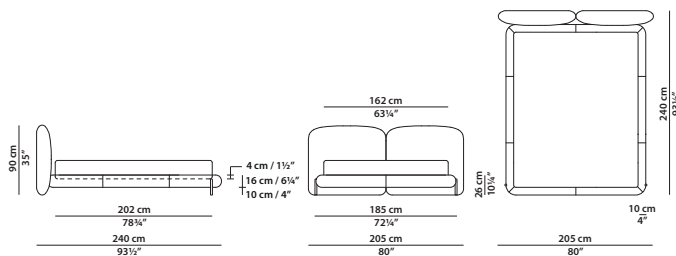

Letto. Rete con doghe in legno
160 x 200 cm, 62½ x 78"
compresa nel prezzo.
Bed. 160 x 200 cm, 62½ x 78"
slatted base included.

TESTATA FISSA/FIXED HEADBOARD

QUEEN SIZE

197 x 243 h90 cm - 76¾ x 94¾ h35"

Letto. Rete con doghe in legno
152 x 203 cm, 59¼ x 79¼"
compresa nel prezzo.
Bed. 152 x 203 cm, 59¼ x 79¼"
slatted base included.

TESTATA FISSA/FIXED HEADBOARD

225 x 240 h90 cm - 87¾ x 93½ h35"

Letto. Rete con doghe in legno
180 x 200 cm, 70¼ x 78"
compresa nel prezzo.
Bed. 180 x 200 cm, 70¼ x 78"
slatted base included.

TESTATA FISSA/FIXED HEADBOARD

KING SIZE CALIFORNIA

228 x 253 h90 cm - 89 x 98¾ h35"

Letto. Rete con doghe in legno
183 x 213 cm, 71¼ x 83"
compresa nel prezzo.
Bed. 183 x 213 cm, 71¼ x 83"
slatted base included.

TESTATA FISSA/FIXED HEADBOARD

245 x 240 h90 cm - 95½ x 93½ h35"

Letto. Rete con doghe in legno
200 x 200 cm, 78 x 78"
compresa nel prezzo.
Bed. 200 x 200 cm, 78 x 78"
slatted base included.

TESTATA FISSA/FIXED HEADBOARD

KING SIZE

238 x 243 h90 cm - 92¾ x 94¾ h35"