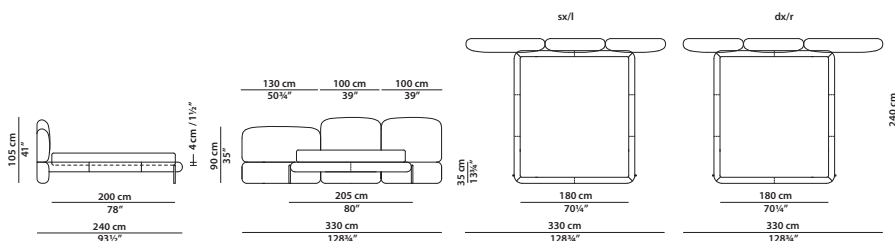

Letto. Rete con doghe in legno
193 x 203 cm, 75¼ x 79¼"
compresa nel prezzo.
Bed. 193 x 203 cm, 75¼ x 79¼"
slatted base included.

TESTATA FISSA/FIXED HEADBOARD

330 x 240 h105 - 128³/₄ x 93¹/₂ h41"

Letto. Rete con doghe in legno
160 x 200 cm, 62¹/₂ x 78"
compresa nel prezzo.
Bed. 160 x 200 cm, 62¹/₂ x 78"
slatted base included.

TESTATA FISSA/FIXED HEADBOARD

QUEEN SIZE

330 x 243 h109 - 128³/₄ x 94³/₄ h42¹/₂"

Letto. Rete con doghe in legno
193 x 193 cm, 75¹/₄ x 75¹/₄"
compresa nel prezzo.
Bed. 193 x 193 cm, 75¹/₄ x 75¹/₄"
slatted base included.

TESTATA FISSA/FIXED HEADBOARD

330 x 240 h105 - 128³/₄ x 93¹/₂ h41"

Letto. Rete con doghe in legno
180 x 200 cm, 70¹/₄ x 78"
compresa nel prezzo.
Bed. 180 x 200 cm, 70¹/₄ x 78"
slatted base included.

TESTATA FISSA/FIXED HEADBOARD

KING SIZE CALIFORNIA

330 x 253 h105 - 128³/₄ x 98³/₄ h41"

Letto. Rete con doghe in legno
cm, "
compresa nel prezzo.
Bed. cm, "
slatted base included.

TESTATA FISSA/FIXED HEADBOARD

330 x 240 h105 - 128³/₄ x 93¹/₂ h41"