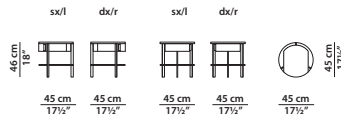

Struttura realizzata in metallo ottonato satinato con vernice opaca. Top in pelle.
Structure in satin brass-coated metal with matte varnish. Leather top.

70 x 45 h46 cm - 27¼ x 17½ h18"

Comodino freestanding senza cassetto.
Freestanding night table without drawer.

Struttura realizzata in metallo ottonato satinato con vernice opaca. Top in pelle.
Structure in satin brass-coated metal with matte varnish. Leather top.

Ø45 h46 cm - Ø17½ h18"

Comodino freestanding con cassetto dx/sx.
Freestanding night table with r/l drawer.

Struttura realizzata in metallo ottonato satinato con vernice opaca. Top in pelle. Cassetto con frontale rivestito in pelle e struttura interna impiallacciata in noce canaletto. Maniglia in metallo ottonato satinato con vernice opaca.
Structure in satin brass-coated metal with matte varnish. Leather top. Drawer with leather-covered front and canaletto walnut veneered internal structure. Handle in satin brass-coated metal with matte varnish.

70 x 45 h46 cm - 27¼ x 17½ h18"

Comodino freestanding con cassetto dx/sx.
Freestanding night table with r/l drawer.