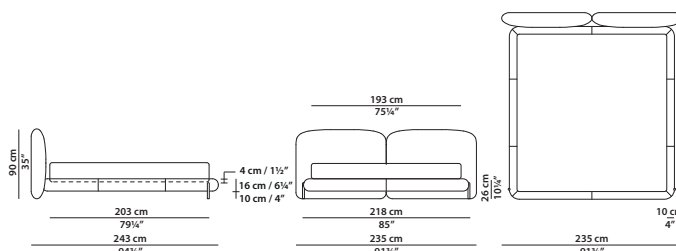

KING SIZE CALIFORNIA

228 x 253 h90 cm - 89 x 98¾ h35"

Letto. Rete con doghe in legno
183 x 213 cm, 71¼ x 83"
compresa nel prezzo.
Bed. 183 x 213 cm, 71¼ x 83"
slatted base included.

TESTATA FISSA/FIXED HEADBOARD

245 x 240 h90 cm - 95½ x 93½ h35"

Letto. Rete con doghe in legno
200 x 200 cm, 78 x 78"
compresa nel prezzo.
Bed. 200 x 200 cm, 78 x 78"
slatted base included.

TESTATA FISSA/FIXED HEADBOARD

KING SIZE

238 x 243 h90 cm - 92¾ x 94¾ h35"

Letto. Rete con doghe in legno
193 x 203 cm, 75¼ x 79¼"
compresa nel prezzo.
Bed. 193 x 203 cm, 75¼ x 79¼"
slatted base included.

TESTATA FISSA/FIXED HEADBOARD

330 x 240 h105 - 128³/₄ x 93¹/₂ h41"

Letto. Rete con doghe in legno
160 x 200 cm, 62¹/₂ x 78"
compresa nel prezzo.
Bed. 160 x 200 cm, 62¹/₂ x 78"
slatted base included.

TESTATA FISSA/FIXED HEADBOARD

QUEEN SIZE

330 x 243 h109 - 128³/₄ x 94³/₄ h42¹/₂"

Letto. Rete con doghe in legno
193 x 193 cm, 75¹/₄ x 75¹/₄"
compresa nel prezzo.
Bed. 193 x 193 cm, 75¹/₄ x 75¹/₄"
slatted base included.