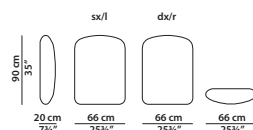

KING SIZE

220 x 235 h90 cm - 85¾ x 91¾ h35"

Letto. Rete con doghe in legno
193 x 203 cm, 75¼ x 79¼"
compresa nel prezzo.
Bed. 193 x 203 cm, 75¼ x 79¼"
slatted base included.

66 x 20 h75 cm - 25³/₄ x 7³/₄ h29¹/₄"

Elemento laterale basso dx/sx.
R/L low lateral element.

66 x 20 h90 cm - 25³/₄ x 7³/₄ h35"

Elemento laterale medio dx/sx.
R/L medium lateral element.

66 x 20 h90 cm - 25³/₄ x 7³/₄ h35"

Elemento laterale medio dx/sx per comodino
con luce integrata.
R/L medium lateral element
for integrated light night table.