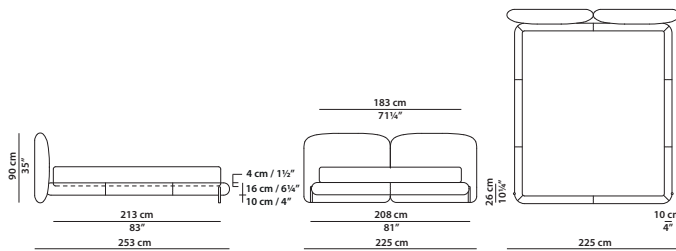

Letto. Rete con doghe in legno
160 x 200 cm, 62½ x 78"
compresa nel prezzo.
Bed. 160 x 200 cm, 62½ x 78"
slatted base included.

TESTATA FISSA/FIXED HEADBOARD

QUEEN SIZE

197 x 243 h90 cm - 76¾ x 94¾ h35"

Letto. Rete con doghe in legno
152 x 203 cm, 59¼ x 79¼"
compresa nel prezzo.
Bed. 152 x 203 cm, 59¼ x 79¼"
slatted base included.

TESTATA FISSA/FIXED HEADBOARD

225 x 240 h90 cm - 87¾ x 93½ h35"

Letto. Rete con doghe in legno
180 x 200 cm, 70¼ x 78"
compresa nel prezzo.
Bed. 180 x 200 cm, 70¼ x 78"
slatted base included.

TESTATA FISSA/FIXED HEADBOARD

KING SIZE CALIFORNIA

228 x 253 h90 cm - 89 x 98¾ h35"

Letto. Rete con doghe in legno
183 x 213 cm, 71¼ x 83"
compresa nel prezzo.
Bed. 183 x 213 cm, 71¼ x 83"
slatted base included.

TESTATA FISSA/FIXED HEADBOARD

245 x 240 h90 cm - 95½ x 93½ h35"

Letto. Rete con doghe in legno
200 x 200 cm, 78 x 78"
compresa nel prezzo.
Bed. 200 x 200 cm, 78 x 78"
slatted base included.

TESTATA FISSA/FIXED HEADBOARD

KING SIZE

238 x 243 h90 cm - 92¾ x 94¾ h35"