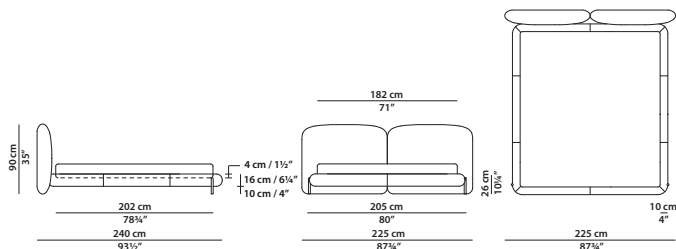

Letto. Rete con doghe in legno
160 x 200 cm, 62½ x 78"
compresa nel prezzo.
Bed. 160 x 200 cm, 62½ x 78"
slatted base included.

TESTATA FISSA/FIXED HEADBOARD

QUEEN SIZE

197 x 243 h90 cm - 76¾ x 94¾ h35"

Letto. Rete con doghe in legno
152 x 203 cm, 59¼ x 79¼"
compresa nel prezzo.
Bed. 152 x 203 cm, 59¼ x 79¼"
slatted base included.

TESTATA FISSA/FIXED HEADBOARD

225 x 240 h90 cm - 87¾ x 93½ h35"

Letto. Rete con doghe in legno
180 x 200 cm, 70¼ x 78"
compresa nel prezzo.
Bed. 180 x 200 cm, 70¼ x 78"
slatted base included.

TESTATA FISSA/FIXED HEADBOARD

KING SIZE CALIFORNIA

228 x 253 h90 cm - 89 x 98¾ h35"

Letto. Rete con doghe in legno
183 x 213 cm, 71¼ x 83"
compresa nel prezzo.
Bed. 183 x 213 cm, 71¼ x 83"
slatted base included.

TESTATA FISSA/FIXED HEADBOARD

245 x 240 h90 cm - 95½ x 93½ h35"

Letto. Rete con doghe in legno
200 x 200 cm, 78 x 78"
compresa nel prezzo.
Bed. 200 x 200 cm, 78 x 78"
slatted base included.

TESTATA FISSA/FIXED HEADBOARD

KING SIZE

238 x 243 h90 cm - 92¾ x 94¾ h35"