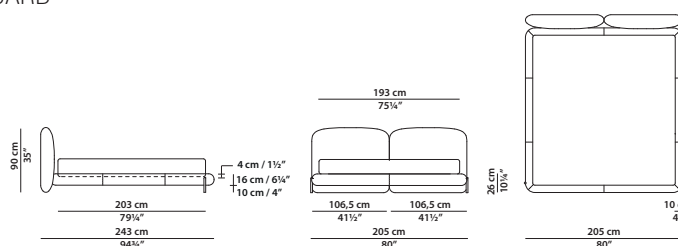

TESTATA COMPONIBILE/MODULAR HEADBOARD

KING SIZE CALIFORNIA

210 x 245 h90 cm - 82 x 95½ h35"

Letto. Rete con doghe in legno
183 x 213 cm, 71¼ x 83"
compresa nel prezzo.
Bed. 183 x 213 cm, 71¼ x 83"
slatted base included.

TESTATA COMPONIBILE/MODULAR HEADBOARD

225 x 240 h90 cm - 87¾ x 93½ h35"

Letto. Rete con doghe in legno
200 x 200 cm, 78 x 78"
compresa nel prezzo.
Bed. 200 x 200 cm, 78 x 78"
slatted base included.

TESTATA COMPONIBILE/MODULAR HEADBOARD

KING SIZE

220 x 235 h90 cm - 85¾ x 91¾ h35"

Letto. Rete con doghe in legno
193 x 203 cm, 75¼ x 79¼"
compresa nel prezzo.
Bed. 193 x 203 cm, 75¼ x 79¼"
slatted base included.

66 x 20 h75 cm - 25³/₄ x 7³/₄ h29¹/₄"

Elemento laterale basso dx/sx.
R/L low lateral element.

66 x 20 h90 cm - 25³/₄ x 7³/₄ h35"

Elemento laterale medio dx/sx.
R/L medium lateral element.

66 x 20 h90 cm - 25³/₄ x 7³/₄ h35"

Elemento laterale medio dx/sx per comodino
con luce integrata.
R/L medium lateral element
for integrated light night table.