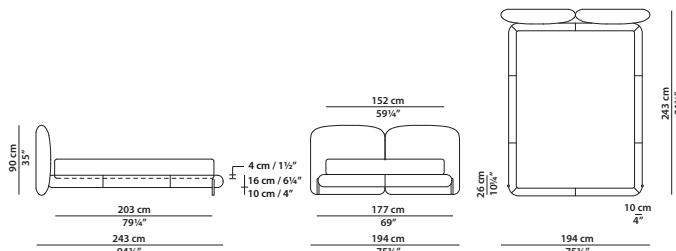

Letto. Rete con doghe in legno
160 x 200 cm, 62½ x 78"
compresa nel prezzo.
Bed. 160 x 200 cm, 62½ x 78"
slatted base included.

TESTATA FISSA/FIXED HEADBOARD

QUEEN SIZE

197 x 243 h90 cm - 76¾ x 94¾ h35"

Letto. Rete con doghe in legno
152 x 203 cm, 59¼ x 79¼"
compresa nel prezzo.
Bed. 152 x 203 cm, 59¼ x 79¼"
slatted base included.

TESTATA FISSA/FIXED HEADBOARD

225 x 240 h90 cm - 87¾ x 93½ h35"

Letto. Rete con doghe in legno
180 x 200 cm, 70¼ x 78"
compresa nel prezzo.
Bed. 180 x 200 cm, 70¼ x 78"
slatted base included.

TESTATA FISSA/FIXED HEADBOARD

KING SIZE CALIFORNIA

228 x 253 h90 cm - 89 x 98¾ h35"

Letto. Rete con doghe in legno
183 x 213 cm, 71¼ x 83"
compresa nel prezzo.
Bed. 183 x 213 cm, 71¼ x 83"
slatted base included.

TESTATA FISSA/FIXED HEADBOARD

245 x 240 h90 cm - 95½ x 93½ h35"

Letto. Rete con doghe in legno
200 x 200 cm, 78 x 78"
compresa nel prezzo.
Bed. 200 x 200 cm, 78 x 78"
slatted base included.

TESTATA FISSA/FIXED HEADBOARD

KING SIZE

238 x 243 h90 cm - 92¾ x 94¾ h35"