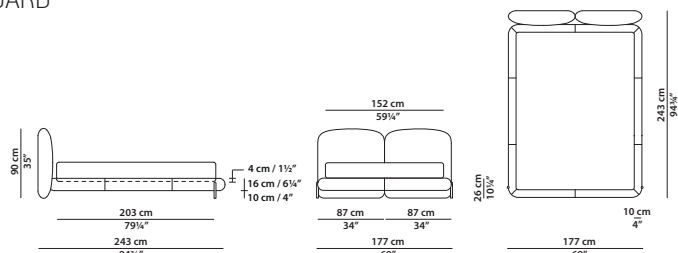

KING SIZE CALIFORNIA

330 x 253 h105 - 128³/₄ x 98³/₄ h41"

Letto. Rete con doghe in legno
cm, "
compresa nel prezzo.
Bed. cm, "
slatted base included.

TESTATA FISSA/FIXED HEADBOARD

330 x 240 h105 - 128³/₄ x 93¹/₂ h41"

Letto. Rete con doghe in legno
200 x 200 cm, 78 x 78"
compresa nel prezzo.
Bed. 200 x 200 cm, 78 x 78"
slatted base included.

TESTATA FISSA/FIXED HEADBOARD

KING SIZE

330 x 243 h109 - 128³/₄ x 94³/₄ h42¹/₂"

Letto. Rete con doghe in legno
160 x 200 cm, 62½ x 78"
compresa nel prezzo.
Bed. 160 x 200 cm, 62½ x 78"
slatted base included.

TESTATA COMPONIBILE/MODULAR HEADBOARD

QUEEN SIZE

179 x 235 h90 cm - 69¾ x 91¾ h35"

Letto. Rete con doghe in legno
152 x 203 cm, 59¼ x 79¼"
compresa nel prezzo.
Bed. 152 x 203 cm, 59¼ x 79¼"
slatted base included.

TESTATA COMPONIBILE/MODULAR HEADBOARD

205 x 240 h90 cm - 80 x 93½ h35"

Letto. Rete con doghe in legno
180 x 200 cm, 70¼ x 78"
compresa nel prezzo.
Bed. 180 x 200 cm, 70¼ x 78"
slatted base included.