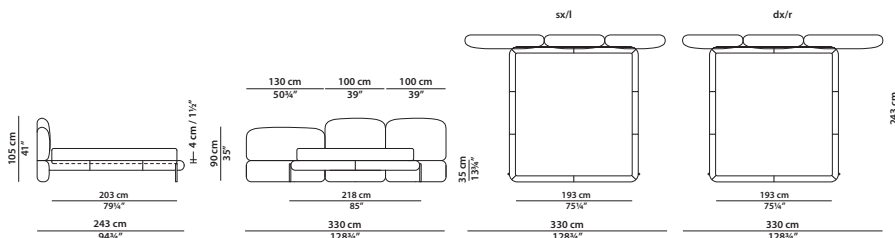

KING SIZE CALIFORNIA

330 x 253 h105 - 128³/₄ x 98³/₄ h41"

Letto. Rete con doghe in legno
cm, "
compresa nel prezzo.
Bed. cm, "
slatted base included.

TESTATA FISSA/FIXED HEADBOARD

330 x 240 h105 - 128³/₄ x 93¹/₂ h41"

Letto. Rete con doghe in legno
200 x 200 cm, 78 x 78"
compresa nel prezzo.
Bed. 200 x 200 cm, 78 x 78"
slatted base included.

TESTATA FISSA/FIXED HEADBOARD

KING SIZE

330 x 243 h109 - 128³/₄ x 94³/₄ h42¹/₂"

Letto. Rete con doghe in legno
193 x 193 cm, 75¹/₄ x 75¹/₄"
compresa nel prezzo.
Bed. 193 x 193 cm, 75¹/₄ x 75¹/₄"
slatted base included.

TESTATA COMPONIBILE/MODULAR HEADBOARD

185 x 240 h90 cm - 72¼ x 93½ h35"