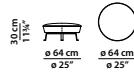

FINITURE DISPONIBILI/AVAILABLE FINISHES

corda Argilla
Clay rope

corda Cacao
Cocoa rope

corda Navy
Navy rope

93 x 83 h85 cm - 36¼ x 32¼ h33¼"

Poltrona. Armchair.

Ø64 h30 cm - Ø25 h11¾"

Pouf.