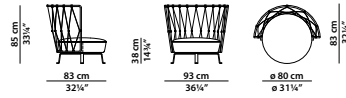

FINITURE DISPONIBILI/AVAILABLE FINISHES

corda Argilla
Clay rope

corda Cacao
Cocoa rope

corda Navy
Navy rope

93 x 83 h85 cm - 36¼ x 32¼ h33¼"

Poltrona. Armchair.

Ø64 h30 cm - Ø25 h11¾"

Pouf.