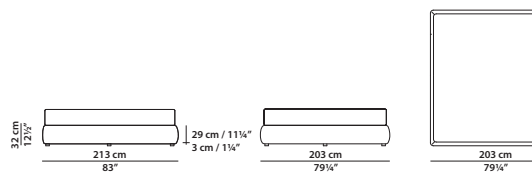

170 x 210 h32 cm - 66¼ x 82 h12½"

Sommier per materasso  
160 x 200 cm, 62½ x 78"  
Sommier for mattress  
160 x 200 cm, 62½ x 78"

### QUEEN SIZE

223 x 268 h152 cm - 87 x 104½ h59¼"

Sommier per materasso  
160 x 200 cm, 62½ x 78"  
Sommier for mattress  
160 x 200 cm, 62½ x 78"

190 x 210 h32 cm - 74 x 82 h12½"

Sommier per materasso  
180 x 200 cm, 70¼ x 78"  
Sommier for mattress  
180 x 200 cm, 70¼ x 78"

### KING SIZE CALIFORNIA

223 x 268 h152 cm - 87 x 104½ h59¼"

Sommier per materasso  
180 x 200 cm, 70¼ x 78"  
Sommier for mattress  
180 x 200 cm, 70¼ x 78"

210 x 210 h32 cm - 82 x 82 h12½"

Sommier per materasso  
200 x 200 cm, 78 x 78"  
Sommier for mattress  
200 x 200 cm, 78 x 78"

### KING SIZE

223 x 268 h152 cm - 87 x 104½ h59¼"

Sommier per materasso  
200 x 200 cm, 78 x 78"  
Sommier for mattress  
200 x 200 cm, 78 x 78"

268 x 223 h152 cm - 104½ x 87 h59¼"

Letto. Sommier per materasso  
160 x 200 cm, 62½ x 78"  
Bed. Sommier for mattress  
160 x 200 cm, 62½ x 78"