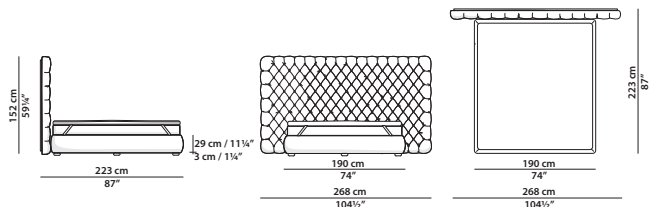

### QUEEN SIZE

223 x 268 h152 cm - 87 x 104½ h59¼"

Sommier per materasso  
160 x 200 cm, 62½ x 78"  
Sommier for mattress  
160 x 200 cm, 62½ x 78"

190 x 210 h32 cm - 74 x 82 h12½"

Sommier per materasso  
180 x 200 cm, 70¼ x 78"  
Sommier for mattress  
180 x 200 cm, 70¼ x 78"

### KING SIZE CALIFORNIA

223 x 268 h152 cm - 87 x 104½ h59¼"

Sommier per materasso  
180 x 200 cm, 70¼ x 78"  
Sommier for mattress  
180 x 200 cm, 70¼ x 78"

210 x 210 h32 cm - 82 x 82 h12½"

Sommier per materasso  
200 x 200 cm, 78 x 78"  
Sommier for mattress  
200 x 200 cm, 78 x 78"

### KING SIZE

223 x 268 h152 cm - 87 x 104½ h59¼"

Sommier per materasso  
200 x 200 cm, 78 x 78"  
Sommier for mattress  
200 x 200 cm, 78 x 78"

268 x 223 h152 cm - 104½ x 87 h59¼"

Letto. Sommier per materasso  
160 x 200 cm, 62½ x 78"  
Bed. Sommier for mattress  
160 x 200 cm, 62½ x 78"

268 x 223 h152 cm - 104½ x 87 h59¼"

Letto. Sommier per materasso  
180 x 200 cm, 70¼ x 78"  
Bed. Sommier for mattress  
180 x 200 cm, 70¼ x 78"

268 x 223 h152 cm - 104½ x 87 h59¼"

Letto. Sommier per materasso  
200 x 200 cm, 78 x 78"  
Bed. Sommier for mattress  
200 x 200 cm, 78 x 78"