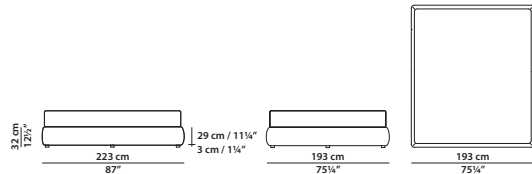

170 x 210 h32 cm - 66¼ x 82 h12½"

Sommier per materasso  
160 x 200 cm, 62½ x 78"  
Sommier for mattress  
160 x 200 cm, 62½ x 78"

### QUEEN SIZE

223 x 268 h152 cm - 87 x 104½ h59¼"

Sommier per materasso  
160 x 200 cm, 62½ x 78"  
Sommier for mattress  
160 x 200 cm, 62½ x 78"

190 x 210 h32 cm - 74 x 82 h12½"

Sommier per materasso  
180 x 200 cm, 70¼ x 78"  
Sommier for mattress  
180 x 200 cm, 70¼ x 78"

### KING SIZE CALIFORNIA

223 x 268 h152 cm - 87 x 104½ h59¼"

Sommier per materasso  
180 x 200 cm, 70¼ x 78"  
Sommier for mattress  
180 x 200 cm, 70¼ x 78"

210 x 210 h32 cm - 82 x 82 h12½"

Sommier per materasso  
200 x 200 cm, 78 x 78"  
Sommier for mattress  
200 x 200 cm, 78 x 78"

### KING SIZE

223 x 268 h152 cm - 87 x 104½ h59¼"

Sommier per materasso  
200 x 200 cm, 78 x 78"  
Sommier for mattress  
200 x 200 cm, 78 x 78"

268 x 223 h152 cm - 104½ x 87 h59¼"

Letto. Sommier per materasso  
160 x 200 cm, 62½ x 78"  
Bed. Sommier for mattress  
160 x 200 cm, 62½ x 78"