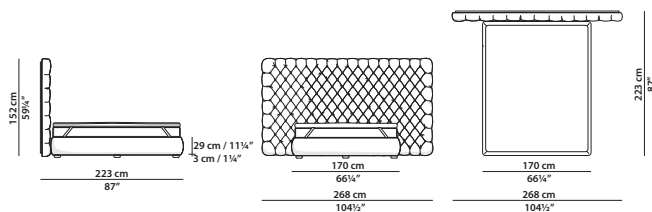

### QUEEN SIZE

223 x 268 h152 cm - 87 x 104½ h59¼"

Sommier per materasso  
160 x 200 cm, 62½ x 78"  
Sommier for mattress  
160 x 200 cm, 62½ x 78"

190 x 210 h32 cm - 74 x 82 h12½"

Sommier per materasso  
180 x 200 cm, 70¼ x 78"  
Sommier for mattress  
180 x 200 cm, 70¼ x 78"

### KING SIZE CALIFORNIA

223 x 268 h152 cm - 87 x 104½ h59¼"

Sommier per materasso  
180 x 200 cm, 70¼ x 78"  
Sommier for mattress  
180 x 200 cm, 70¼ x 78"

210 x 210 h32 cm - 82 x 82 h12½"

Sommier per materasso  
200 x 200 cm, 78 x 78"  
Sommier for mattress  
200 x 200 cm, 78 x 78"

### KING SIZE

223 x 268 h152 cm - 87 x 104½ h59¼"

Sommier per materasso  
200 x 200 cm, 78 x 78"  
Sommier for mattress  
200 x 200 cm, 78 x 78"

268 x 223 h152 cm - 104½ x 87 h59¼"

Letto. Sommier per materasso  
160 x 200 cm, 62½ x 78"  
Bed. Sommier for mattress  
160 x 200 cm, 62½ x 78"

268 x 223 h152 cm - 104½ x 87 h59¼"

Letto. Sommier per materasso  
180 x 200 cm, 70¼ x 78"  
Bed. Sommier for mattress  
180 x 200 cm, 70¼ x 78"

268 x 223 h152 cm - 104½ x 87 h59¼"

Letto. Sommier per materasso  
200 x 200 cm, 78 x 78"  
Bed. Sommier for mattress  
200 x 200 cm, 78 x 78"