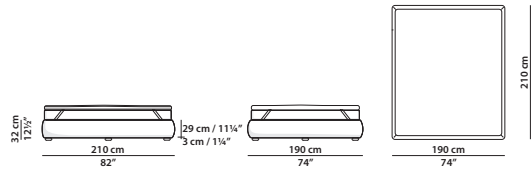

170 x 210 h32 cm - 66¼ x 82 h12½"

Sommier per materasso  
160 x 200 cm, 62½ x 78"  
Sommier for mattress  
160 x 200 cm, 62½ x 78"

### QUEEN SIZE

223 x 268 h152 cm - 87 x 104½ h59¼"

Sommier per materasso  
160 x 200 cm, 62½ x 78"  
Sommier for mattress  
160 x 200 cm, 62½ x 78"

190 x 210 h32 cm - 74 x 82 h12½"

Sommier per materasso  
180 x 200 cm, 70¼ x 78"  
Sommier for mattress  
180 x 200 cm, 70¼ x 78"

### KING SIZE CALIFORNIA

223 x 268 h152 cm - 87 x 104½ h59¼"

Sommier per materasso  
180 x 200 cm, 70¼ x 78"  
Sommier for mattress  
180 x 200 cm, 70¼ x 78"

210 x 210 h32 cm - 82 x 82 h12½"

Sommier per materasso  
200 x 200 cm, 78 x 78"  
Sommier for mattress  
200 x 200 cm, 78 x 78"

### KING SIZE

223 x 268 h152 cm - 87 x 104½ h59¼"

Sommier per materasso  
200 x 200 cm, 78 x 78"  
Sommier for mattress  
200 x 200 cm, 78 x 78"

268 x 223 h152 cm - 104½ x 87 h59¼"

Letto. Sommier per materasso  
160 x 200 cm, 62½ x 78"  
Bed. Sommier for mattress  
160 x 200 cm, 62½ x 78"