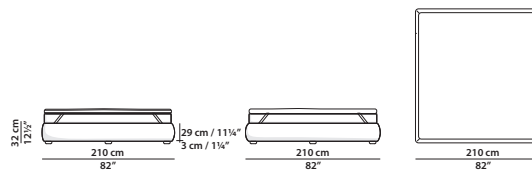

170 x 210 h32 cm - 66¼ x 82 h12½"

Sommier per materasso  
160 x 200 cm, 62½ x 78"  
Sommier for mattress  
160 x 200 cm, 62½ x 78"

### QUEEN SIZE

223 x 268 h152 cm - 87 x 104½ h59¼"

Sommier per materasso  
160 x 200 cm, 62½ x 78"  
Sommier for mattress  
160 x 200 cm, 62½ x 78"

190 x 210 h32 cm - 74 x 82 h12½"

Sommier per materasso  
180 x 200 cm, 70¼ x 78"  
Sommier for mattress  
180 x 200 cm, 70¼ x 78"

### KING SIZE CALIFORNIA

223 x 268 h152 cm - 87 x 104½ h59¼"

Sommier per materasso  
180 x 200 cm, 70¼ x 78"  
Sommier for mattress  
180 x 200 cm, 70¼ x 78"

210 x 210 h32 cm - 82 x 82 h12½"

Sommier per materasso  
200 x 200 cm, 78 x 78"  
Sommier for mattress  
200 x 200 cm, 78 x 78"

### KING SIZE

223 x 268 h152 cm - 87 x 104½ h59¼"

Sommier per materasso  
200 x 200 cm, 78 x 78"  
Sommier for mattress  
200 x 200 cm, 78 x 78"

268 x 223 h152 cm - 104½ x 87 h59¼"

Letto. Sommier per materasso  
160 x 200 cm, 62½ x 78"  
Bed. Sommier for mattress  
160 x 200 cm, 62½ x 78"