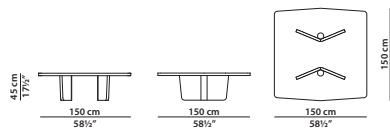

marmo Grand Antique D'Aubert spazzolato
brushed Grand Antique D'Aubert marble

marmo Wildflower opaco
matte Wildflower marble

150 x 150 h45 - 58½ x 58½ h17½"

Tavolino. Small table.

240 x 120 h74 - 93½ x 46¾ h28¾"

Tavolo. Table.

265 x 120 h74 - 103¼ x 46¾ h28¾"

Tavolo. Table.

305 x 130 h74 - 119 x 50¾ h28¾"

Tavolo. Table.