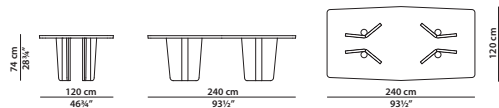

marmo Grand Antique D'Aubert spazzolato
brushed Grand Antique D'Aubert marble

marmo Wildflower opaco
matte Wildflower marble

150 x 150 h45 - 58½ x 58½ h17½"

Tavolino. Small table.

240 x 120 h74 - 93½ x 46¾ h28¾"

Tavolo. Table.

265 x 120 h74 - 103¼ x 46¾ h28¾"

Tavolo. Table.

305 x 130 h74 - 119 x 50¾ h28¾"

Tavolo. Table.