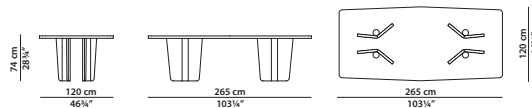

marmo Grand Antique D'Aubert spazzolato
brushed Grand Antique D'Aubert marble

marmo Wildflower opaco
matte Wildflower marble

150 x 150 h45 - 58½ x 58½ h17½"

Tavolino. Small table.

240 x 120 h74 - 93½ x 46¾ h28¾"

Tavolo. Table.

265 x 120 h74 - 103¼ x 46¾ h28¾"

Tavolo. Table.

305 x 130 h74 - 119 x 50¾ h28¾"

Tavolo. Table.