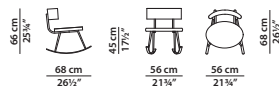

mongolia blu brinato bianco
white frosted blue mongolia

mongolia verde
green mongolia

mongolia bianca
white mongolia

mongolia cuoio
light brown mongolia

beaver orange
(solo per cuscino, for cushion only)

56 x 56 h64 cm - 21³/₄ x 21³/₄ h25''

Poltroncina. Little armchair.

56 x 68 h66 cm - 21³/₄ x 26¹/₂ h25³/₄''

Dondolo. Rocking armchair.

NEPAL MAMA

93 x 78 h62 cm - 36¹/₄ x 30¹/₂ h24¹/₄''

Poltrona. Armchair.

50 x 25 cm - 19¹/₂ x 9³/₄''

Cuscino in piuma d'oca lavata e sterilizzata.