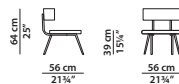

mongolia blu brinato bianco
white frosted blue mongolia

mongolia verde
green mongolia

mongolia bianca
white mongolia

mongolia cuoio
light brown mongolia

beaver orange
(solo per cuscino, for cushion only)

56 x 56 h64 cm - 21³/₄ x 21³/₄ h25''

Poltroncina. Little armchair.

56 x 68 h66 cm - 21³/₄ x 26¹/₂ h25³/₄''

Dondolo. Rocking armchair.

NEPAL MAMA

93 x 78 h62 cm - 36¹/₄ x 30¹/₂ h24¹/₄''

Poltrona. Armchair.

50 x 25 cm - 19¹/₂ x 9³/₄''

Cuscino in piuma d'oca lavata e sterilizzata.