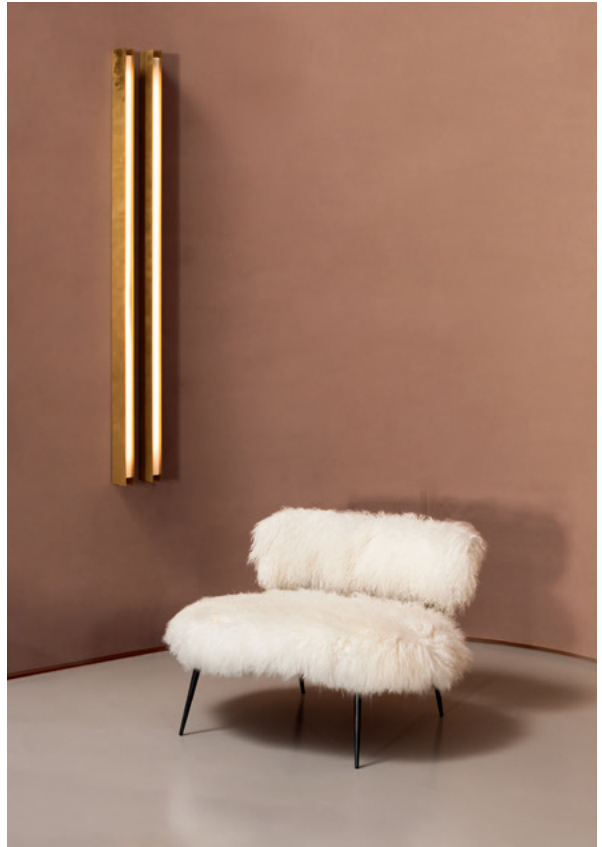

NEPAL

PAOLA NAVONE

NEPAL

PAOLA NAVONE

Struttura: seduta in legno multistrato di betulla; schienale in legno multistrato curvato di faggio.

Imbottitura: imbottitura in poliuretano espanso a densità differenziata con rivestimento in fibra acrilica.

Piedi: struttura in metallo, finitura a fuoco con protezione antiossidante con smalto trasparente opaco.

Rivestimento: rivestimento seduta e schienale sfoderabile.

Disponibile solo in mongolia.

Beaver Orange disponibile solo per i cuscini.

Frame: birch plywood seat; backrest in curved beech plywood.

Filling: differentiated density polyurethane foam padding with fibre acrylic upholstery.

Feet: metal frame, stove-enamelled finish with antioxidant protection with clear matte enamel.

Upholstery: removable seat and back cover.

Available in mongolia leather only.

Beaver Orange available for cushions only.

FINITURE DISPONIBILI/AVAILABLE FINISHES

mongolia cammello
camel mongolia

mongolia arancio
orange mongolia