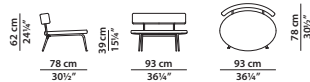

mongolia blu brinato bianco
white frosted blue mongolia

mongolia verde
green mongolia

mongolia bianca
white mongolia

mongolia cuoio
light brown mongolia

beaver orange
(solo per cuscino, for cushion only)

56 x 56 h64 cm - 21³/₄ x 21³/₄ h25''

Poltroncina. Little armchair.

56 x 68 h66 cm - 21³/₄ x 26¹/₂ h25³/₄''

Dondolo. Rocking armchair.

NEPAL MAMA

93 x 78 h62 cm - 36¹/₄ x 30¹/₂ h24¹/₄''

Poltrona. Armchair.

50 x 25 cm - 19¹/₂ x 9³/₄''

Cuscino in piuma d'oca lavata e sterilizzata.

Cushion in washed and sterilized goose down.

50 x 50 cm - 19¹/₂ x 19¹/₂''

Cuscino in piuma d'oca lavata e sterilizzata.

Cushion in washed and sterilized goose down.