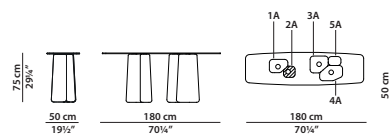

120 x 120 h30 cm - 46³/₄ x 46³/₄ h11³/₄"

Tavolino. Small table.

 Gamba in marmo. Marble leg.

 Gamba in pelle. Leather leg.

160 x 160 h30 cm - 62¹/₂ x 62¹/₂ h11³/₄"

Tavolino. Small table.

 Gamba in marmo. Marble leg.

 Gamba in pelle. Leather leg.

210 x 90 h30 cm - 82 x 35 h11³/₄"

Tavolino. Small table.

 Gamba in marmo. Marble leg.

 Gamba in pelle. Leather leg.

180 x 50 h75 cm - 70¹/₄ x 19¹/₂ h29¹/₄"

Consolle.

 Gamba in marmo. Marble leg.

 Gamba in pelle. Leather leg.

210 x 50 h75 cm - 82 x 19¹/₂ h29¹/₄"

Consolle.

 Gamba in marmo. Marble leg.

 Gamba in pelle. Leather leg.

140 x 110 h65 cm - 54¹/₂ x 43 h25¹/₄"

Tavolo. Table.

 Gamba in pelle. Leather leg.