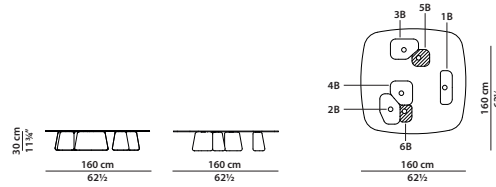

120 x 120 h30 cm - 46³/₄ x 46³/₄ h11³/₄"

Tavolino. Small table.

 Gamba in marmo. Marble leg.

 Gamba in pelle. Leather leg.

160 x 160 h30 cm - 62¹/₂ x 62¹/₂ h11³/₄"

Tavolino. Small table.

 Gamba in marmo. Marble leg.

 Gamba in pelle. Leather leg.

210 x 90 h30 cm - 82 x 35 h11³/₄"

Tavolino. Small table.

 Gamba in marmo. Marble leg.

 Gamba in pelle. Leather leg.

180 x 50 h75 cm - 70¹/₄ x 19¹/₂ h29¹/₄"

Consolle.

 Gamba in marmo. Marble leg.