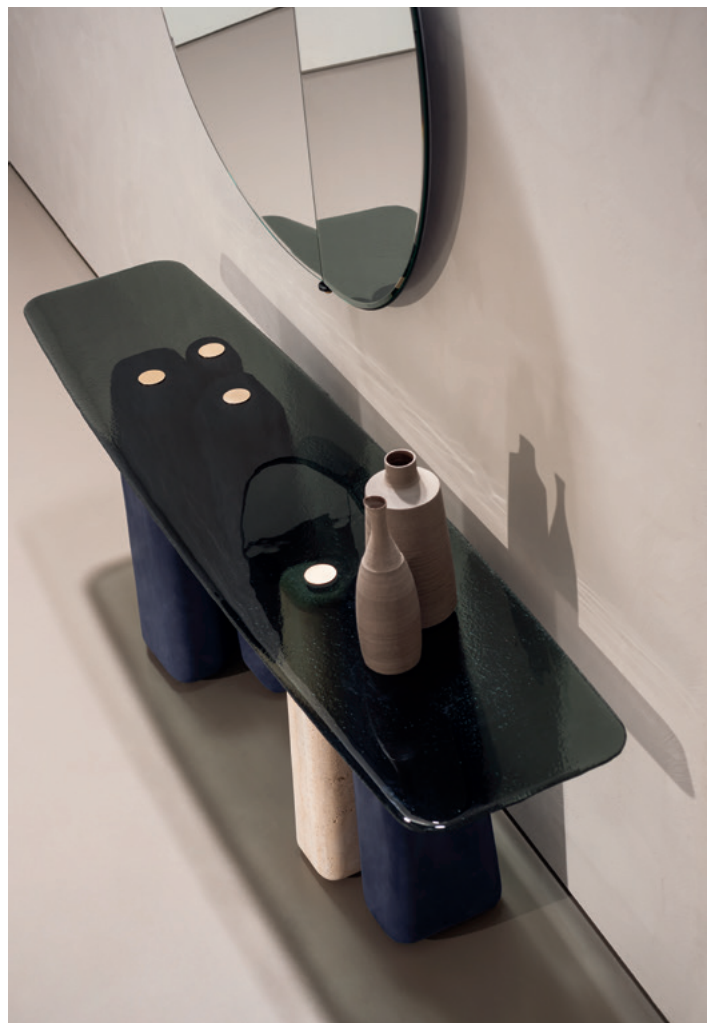

FANY
CHRISTOPHE DELCOURT

Modello: modello che necessita di montaggio.

Piano: piano in vetrofusione lavorato con una tecnica particolare per ottenere superfici imperfette. Dettagli con materiale a scelta con vernice opaca.

Piedi: gambe in marmo Travertino White stuccato con resina trasparente e finitura spazzolata, con olio protettivo idrorepellente e in polimex con rivestimento in pelle (fare riferimento ai disegni tecnici). Piedini regolabili.

Cassa in legno dotata di due sensori per verifica di eventuali danni durante il trasporto.
(Fare riferimento a "Avvertenze importanti").

Model: article with assembly required.

Top: fused glass top carried out with a particular technique aimed to obtain imperfect surfaces. Details with material by choice with matte varnish.

Feet: legs in Travertino White marble filled with transparent resin and brushed finish, with water-repellent protective oil and leather-covered polimex (please refer to the technical drawings). Adjustable feet.