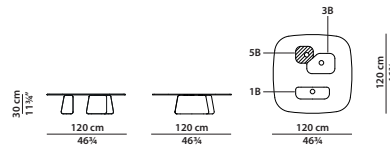

120 x 120 h30 cm - 46³/₄ x 46³/₄ h11³/₄"

Tavolino. Small table.

 Gamba in marmo. Marble leg.

 Gamba in pelle. Leather leg.

160 x 160 h30 cm - 62¹/₂ x 62¹/₂ h11³/₄"

Tavolino. Small table.

 Gamba in marmo. Marble leg.