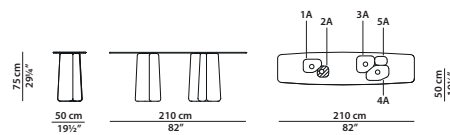

120 x 120 h30 cm - 46³/₄ x 46³/₄ h11³/₄"

Tavolino. Small table.

 Gamba in marmo. Marble leg.

 Gamba in pelle. Leather leg.

160 x 160 h30 cm - 62¹/₂ x 62¹/₂ h11³/₄"

Tavolino. Small table.

 Gamba in marmo. Marble leg.

 Gamba in pelle. Leather leg.

210 x 90 h30 cm - 82 x 35 h11³/₄"

Tavolino. Small table.

 Gamba in marmo. Marble leg.

 Gamba in pelle. Leather leg.

180 x 50 h75 cm - 70¹/₄ x 19¹/₂ h29¹/₄"

Consolle.

 Gamba in marmo. Marble leg.

 Gamba in pelle. Leather leg.

210 x 50 h75 cm - 82 x 19¹/₂ h29¹/₄"

Consolle.

 Gamba in marmo. Marble leg.

 Gamba in pelle. Leather leg.

140 x 110 h65 cm - 54¹/₂ x 43 h25¹/₄"

Tavolo. Table.

 Gamba in pelle. Leather leg.