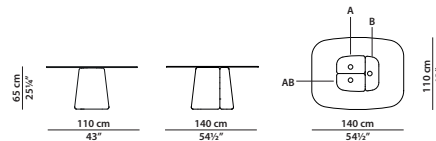

120 x 120 h30 cm - 46³/₄ x 46³/₄ h11³/₄"

Tavolino. Small table.

 Gamba in marmo. Marble leg.

 Gamba in pelle. Leather leg.

160 x 160 h30 cm - 62¹/₂ x 62¹/₂ h11³/₄"

Tavolino. Small table.

 Gamba in marmo. Marble leg.

 Gamba in pelle. Leather leg.

210 x 90 h30 cm - 82 x 35 h11³/₄"

Tavolino. Small table.

 Gamba in marmo. Marble leg.

 Gamba in pelle. Leather leg.

180 x 50 h75 cm - 70¹/₄ x 19¹/₂ h29¹/₄"

Consolle.

 Gamba in marmo. Marble leg.

 Gamba in pelle. Leather leg.

210 x 50 h75 cm - 82 x 19¹/₂ h29¹/₄"

Consolle.

 Gamba in marmo. Marble leg.

 Gamba in pelle. Leather leg.

140 x 110 h65 cm - 54¹/₂ x 43 h25¹/₄"

Tavolo. Table.

 Gamba in pelle. Leather leg.