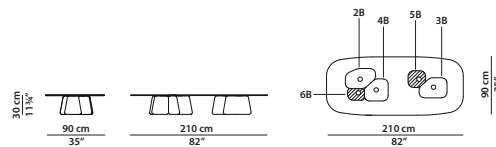

120 x 120 h30 cm - 46³/₄ x 46³/₄ h11³/₄"

Tavolino. Small table.

 Gamba in marmo. Marble leg.

 Gamba in pelle. Leather leg.

160 x 160 h30 cm - 62¹/₂ x 62¹/₂ h11³/₄"

Tavolino. Small table.

 Gamba in marmo. Marble leg.

 Gamba in pelle. Leather leg.

210 x 90 h30 cm - 82 x 35 h11³/₄"

Tavolino. Small table.

 Gamba in marmo. Marble leg.

 Gamba in pelle. Leather leg.

180 x 50 h75 cm - 70¹/₄ x 19¹/₂ h29¹/₄"

Consolle.

 Gamba in marmo. Marble leg.