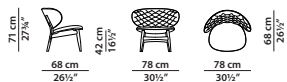

Available in soft leathers only.

FINITURE DISPONIBILI/AVAILABLE FINISHES

faggio laccato nero semilucido
semi-gloss black-lacquered beech

noce canaletto lucido
glossy canaletto walnut

78 x 68 h71 cm - 30½ x 26½ h27¾"

Poltrona. Armchair.

142 x 70 h73 cm - 55½ x 27¼ h28½"

Divanetto. Small Sofa.