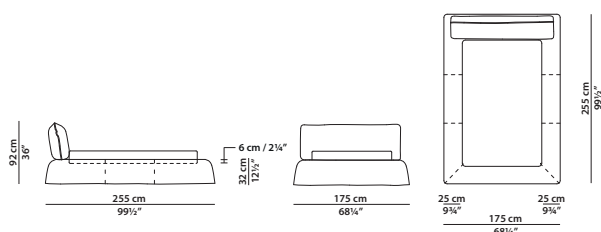

Available in soft leathers only.

145 x 255 h92 cm – 56½ x 99½ h36"

Letto singolo. Rete con doghe in legno
90 x 200 cm, 35 x 78"
compresa nel prezzo.
Single bed. 90 x 200 cm, 35 x 78"
slatted base included.

175 x 255 h92 cm – 68¾ x 99½ h36"

Letto. Rete con doghe in legno
120 x 200 cm, 46¾ x 78"
compresa nel prezzo.
Bed. 120 x 200 cm, 46¾ x 78"
slatted base included.

215 x 255 h92 cm – 83¾ x 99½ h36"

Letto. Rete con doghe in legno
160 x 200 cm, 62½ x 78"
compresa nel prezzo.
Bed. 160 x 200 cm, 62½ x 78"
slatted base included.

QUEEN SIZE

207 x 258 h92 cm – 80¾ x 100½ h36"

Letto. Rete con doghe in legno
152 x 203 cm, 59¼ x 79¼"
compresa nel prezzo.
Bed. 152 x 203 cm, 59¼ x 79¼"
slatted base included.

235 x 255 h92 cm – 91¾ x 99½ h36"

255 x 255 h92 cm – 99½ x 99½ h36"

Letto. Rete con doghe in legno
200 x 200 cm, 78 x 78"
compresa nel prezzo.
Bed. 200 x 200 cm, 78 x 78"
slatted base included.

KING SIZE

248 x 258 h92 cm – 96¾ x 100½ h36"