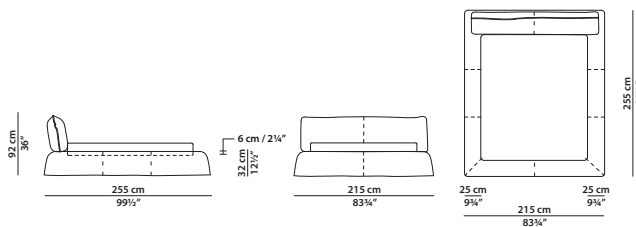

Available in soft leathers only.

145 x 255 h92 cm – 56½ x 99½ h36"

Letto singolo. Rete con doghe in legno
90 x 200 cm, 35 x 78"
compresa nel prezzo.
Single bed. 90 x 200 cm, 35 x 78"
slatted base included.

175 x 255 h92 cm – 68¾ x 99½ h36"

Letto. Rete con doghe in legno
120 x 200 cm, 46¾ x 78"
compresa nel prezzo.
Bed. 120 x 200 cm, 46¾ x 78"
slatted base included.

215 x 255 h92 cm – 83¾ x 99½ h36"

Letto. Rete con doghe in legno
160 x 200 cm, 62½ x 78"
compresa nel prezzo.
Bed. 160 x 200 cm, 62½ x 78"
slatted base included.

QUEEN SIZE

207 x 258 h92 cm – 80¾ x 100½ h36"

Letto. Rete con doghe in legno
152 x 203 cm, 59¼ x 79¼"
compresa nel prezzo.
Bed. 152 x 203 cm, 59¼ x 79¼"
slatted base included.

235 x 255 h92 cm – 91¾ x 99½ h36"

255 x 255 h92 cm – 99½ x 99½ h36"

Letto. Rete con doghe in legno
200 x 200 cm, 78 x 78"
compresa nel prezzo.
Bed. 200 x 200 cm, 78 x 78"
slatted base included.

KING SIZE

248 x 258 h92 cm – 96¾ x 100½ h36"