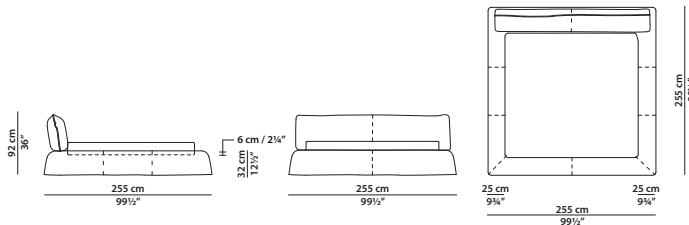

175 x 255 h92 cm – 68¾ x 99½ h36"

Letto. Rete con doghe in legno
120 x 200 cm, 46¾ x 78"
compresa nel prezzo.
Bed. 120 x 200 cm, 46¾ x 78"
slatted base included.

215 x 255 h92 cm – 83¾ x 99½ h36"

Letto. Rete con doghe in legno
160 x 200 cm, 62½ x 78"
compresa nel prezzo.
Bed. 160 x 200 cm, 62½ x 78"
slatted base included.

QUEEN SIZE

207 x 258 h92 cm – 80¾ x 100½ h36"

Letto. Rete con doghe in legno
152 x 203 cm, 59¼ x 79¼"
compresa nel prezzo.
Bed. 152 x 203 cm, 59¼ x 79¼"
slatted base included.

235 x 255 h92 cm – 91¾ x 99½ h36"

Letto. Rete con doghe in legno
180 x 200 cm, 70¼ x 78"
compresa nel prezzo.
Bed. 180 x 200 cm, 70¼ x 78"
slatted base included.

KING SIZE CALIFORNIA

238 x 269 h92 cm – 92¾ x 105 h36"

Letto. Rete con doghe in legno
183 x 213 cm, 71¼ x 83"
compresa nel prezzo.
Bed. 183 x 213 cm, 71¼ x 83"
slatted base included.

255 x 255 h92 cm – 99½ x 99½ h36"

Letto. Rete con doghe in legno
200 x 200 cm, 78 x 78"
compresa nel prezzo.
Bed. 200 x 200 cm, 78 x 78"
slatted base included.

KING SIZE

248 x 258 h92 cm – 96¾ x 100½ h36"