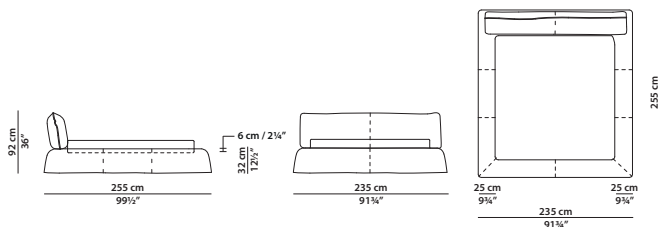

175 x 255 h92 cm – 68¾ x 99½ h36"

Letto. Rete con doghe in legno
120 x 200 cm, 46¾ x 78"
compresa nel prezzo.
Bed. 120 x 200 cm, 46¾ x 78"
slatted base included.

215 x 255 h92 cm – 83¾ x 99½ h36"

Letto. Rete con doghe in legno
160 x 200 cm, 62½ x 78"
compresa nel prezzo.
Bed. 160 x 200 cm, 62½ x 78"
slatted base included.

QUEEN SIZE

207 x 258 h92 cm – 80¾ x 100½ h36"

Letto. Rete con doghe in legno
152 x 203 cm, 59¼ x 79¼"
compresa nel prezzo.
Bed. 152 x 203 cm, 59¼ x 79¼"
slatted base included.

235 x 255 h92 cm – 91¾ x 99½ h36"

Letto. Rete con doghe in legno
180 x 200 cm, 70¼ x 78"
compresa nel prezzo.
Bed. 180 x 200 cm, 70¼ x 78"
slatted base included.

KING SIZE CALIFORNIA

238 x 269 h92 cm – 92¾ x 105 h36"

Letto. Rete con doghe in legno
183 x 213 cm, 71¼ x 83"
compresa nel prezzo.
Bed. 183 x 213 cm, 71¼ x 83"
slatted base included.

255 x 255 h92 cm – 99½ x 99½ h36"

Letto. Rete con doghe in legno
200 x 200 cm, 78 x 78"
compresa nel prezzo.
Bed. 200 x 200 cm, 78 x 78"
slatted base included.

KING SIZE

248 x 258 h92 cm – 96¾ x 100½ h36"