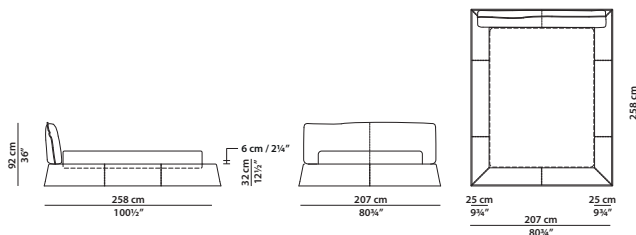

175 x 255 h92 cm – 68¾ x 99½ h36"

Letto. Rete con doghe in legno
120 x 200 cm, 46¾ x 78"
compresa nel prezzo.
Bed. 120 x 200 cm, 46¾ x 78"
slatted base included.

215 x 255 h92 cm – 83¾ x 99½ h36"

Letto. Rete con doghe in legno
160 x 200 cm, 62½ x 78"
compresa nel prezzo.
Bed. 160 x 200 cm, 62½ x 78"
slatted base included.

QUEEN SIZE

207 x 258 h92 cm – 80¾ x 100½ h36"

Letto. Rete con doghe in legno
152 x 203 cm, 59¼ x 79¼"
compresa nel prezzo.
Bed. 152 x 203 cm, 59¼ x 79¼"
slatted base included.

235 x 255 h92 cm – 91¾ x 99½ h36"

Letto. Rete con doghe in legno
180 x 200 cm, 70¼ x 78"
compresa nel prezzo.
Bed. 180 x 200 cm, 70¼ x 78"
slatted base included.

KING SIZE CALIFORNIA

238 x 269 h92 cm – 92¾ x 105 h36"

Letto. Rete con doghe in legno
183 x 213 cm, 71¼ x 83"
compresa nel prezzo.
Bed. 183 x 213 cm, 71¼ x 83"
slatted base included.

255 x 255 h92 cm – 99½ x 99½ h36"

Letto. Rete con doghe in legno
200 x 200 cm, 78 x 78"
compresa nel prezzo.
Bed. 200 x 200 cm, 78 x 78"
slatted base included.

KING SIZE

248 x 258 h92 cm – 96¾ x 100½ h36"