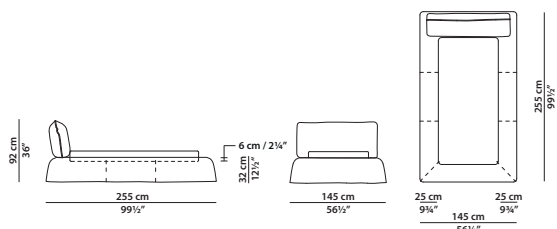

Available in soft leathers only.

145 x 255 h92 cm – 56½ x 99½ h36"

Letto singolo. Rete con doghe in legno
90 x 200 cm, 35 x 78"
compresa nel prezzo.
Single bed. 90 x 200 cm, 35 x 78"
slatted base included.

175 x 255 h92 cm – 68¾ x 99½ h36"

Letto. Rete con doghe in legno
120 x 200 cm, 46¾ x 78"
compresa nel prezzo.
Bed. 120 x 200 cm, 46¾ x 78"
slatted base included.

215 x 255 h92 cm – 83¾ x 99½ h36"

Letto. Rete con doghe in legno
160 x 200 cm, 62½ x 78"
compresa nel prezzo.
Bed. 160 x 200 cm, 62½ x 78"
slatted base included.

QUEEN SIZE

207 x 258 h92 cm – 80¾ x 100½ h36"

Letto. Rete con doghe in legno
152 x 203 cm, 59¼ x 79¼"
compresa nel prezzo.
Bed. 152 x 203 cm, 59¼ x 79¼"
slatted base included.

235 x 255 h92 cm – 91¾ x 99½ h36"

255 x 255 h92 cm – 99½ x 99½ h36"

Letto. Rete con doghe in legno
200 x 200 cm, 78 x 78"
compresa nel prezzo.
Bed. 200 x 200 cm, 78 x 78"
slatted base included.

KING SIZE

248 x 258 h92 cm – 96¾ x 100½ h36"