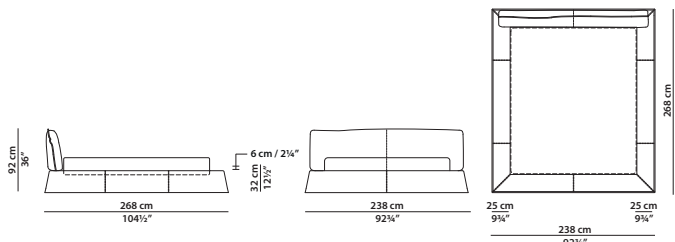

175 x 255 h92 cm – 68¾ x 99½ h36"

Letto. Rete con doghe in legno
120 x 200 cm, 46¾ x 78"
compresa nel prezzo.
Bed. 120 x 200 cm, 46¾ x 78"
slatted base included.

215 x 255 h92 cm – 83¾ x 99½ h36"

Letto. Rete con doghe in legno
160 x 200 cm, 62½ x 78"
compresa nel prezzo.
Bed. 160 x 200 cm, 62½ x 78"
slatted base included.

QUEEN SIZE

207 x 258 h92 cm – 80¾ x 100½ h36"

Letto. Rete con doghe in legno
152 x 203 cm, 59¼ x 79¼"
compresa nel prezzo.
Bed. 152 x 203 cm, 59¼ x 79¼"
slatted base included.

235 x 255 h92 cm – 91¾ x 99½ h36"

Letto. Rete con doghe in legno
180 x 200 cm, 70¼ x 78"
compresa nel prezzo.
Bed. 180 x 200 cm, 70¼ x 78"
slatted base included.

KING SIZE CALIFORNIA

238 x 269 h92 cm – 92¾ x 105 h36"

Letto. Rete con doghe in legno
183 x 213 cm, 71¼ x 83"
compresa nel prezzo.
Bed. 183 x 213 cm, 71¼ x 83"
slatted base included.

255 x 255 h92 cm – 99½ x 99½ h36"

Letto. Rete con doghe in legno
200 x 200 cm, 78 x 78"
compresa nel prezzo.
Bed. 200 x 200 cm, 78 x 78"
slatted base included.

KING SIZE

248 x 258 h92 cm – 96¾ x 100½ h36"