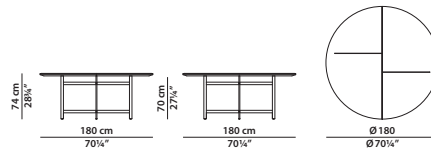

Ø120 h38 cm - Ø46¾ h14¾"

Tavolino.
Small table.

200 x 100 h32 cm - 78 x 39 h12½"

Tavolino.
Small table.

Ø160 h74 cm - Ø62½ h28¾"

Tavolo.
Table.

Ø180 h74 cm - Ø70¼ h28¾"

Tavolo.
Table.

255 x 120 h74 cm - 99½ x 46¾ h28¾"

Tavolo.
Table.

320 x 120 h74 cm - 124¾ x 46¾ h28¾"

Tavolo.
Table.