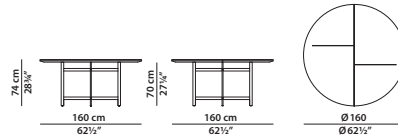

Ø120 h38 cm - Ø46¾ h14¾"

Tavolino.
Small table.

200 x 100 h32 cm - 78 x 39 h12½"

Tavolino.
Small table.

Ø160 h74 cm - Ø62½ h28¾"

Tavolo.
Table.

Ø180 h74 cm - Ø70¼ h28¾"

Tavolo.
Table.

255 x 120 h74 cm - 99½ x 46¾ h28¾"

Tavolo.
Table.

320 x 120 h74 cm - 124¾ x 46¾ h28¾"

Tavolo.
Table.