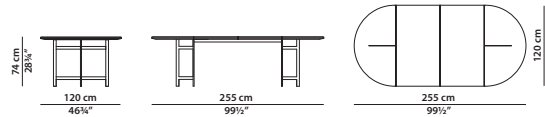

Ø120 h38 cm - Ø46¾ h14¾"

Tavolino.
Small table.

200 x 100 h32 cm - 78 x 39 h12½"

Tavolino.
Small table.

Ø160 h74 cm - Ø62½ h28¾"

Tavolo.
Table.

Ø180 h74 cm - Ø70¼ h28¾"

Tavolo.
Table.

255 x 120 h74 cm - 99½ x 46¾ h28¾"

Tavolo.
Table.

320 x 120 h74 cm - 124¾ x 46¾ h28¾"

Tavolo.
Table.