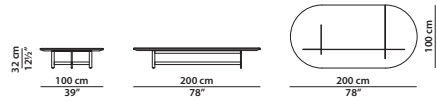

Ø120 h38 cm - Ø46¾ h14¾"

Tavolino.
Small table.

200 x 100 h32 cm - 78 x 39 h12½"

Tavolino.
Small table.

Ø160 h74 cm - Ø62½ h28¾"

Tavolo.
Table.

Ø180 h74 cm - Ø70¼ h28¾"

Tavolo.
Table.

255 x 120 h74 cm - 99½ x 46¾ h28¾"

Tavolo.
Table.

320 x 120 h74 cm - 124¾ x 46¾ h28¾"

Tavolo.
Table.