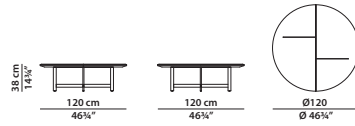

Ø120 h38 cm - Ø46¾ h14¾"

Tavolino.
Small table.

200 x 100 h32 cm - 78 x 39 h12½"

Tavolino.
Small table.

Ø160 h74 cm - Ø62½ h28¾"

Tavolo.
Table.

Ø180 h74 cm - Ø70¼ h28¾"

Tavolo.
Table.

255 x 120 h74 cm - 99½ x 46¾ h28¾"

Tavolo.
Table.

320 x 120 h74 cm - 124¾ x 46¾ h28¾"

Tavolo.
Table.