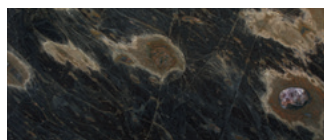

Piedi: base e inserti decorativi del piano in ottone satinato con finitura a cera.

Eventuali imperfezioni presenti, che sono da attribuirsi alla naturalezza delle pietre, possono essere resinate e non sono da considerarsi difetti. Blocchi e lastre variano visibilmente in quanto pietre naturali; tutte le immagini sono puramente indicative.

laccato grigio
grey lacquered

marmo Bianco Gioia lucido
glossy Bianco Gioia marble

marmo Calacatta Oro lucido
glossy Calacatta Oro marble

marmo Cipollino Abyssal lucido
glossy Cipollino Abyssal marble

marmo Ocean Storm lucido
glossy Ocean Storm marble
(misura max./max size 280x130)

marmo Polar White opaco
matte Polar White marble

marmo Travertino White stuccato con
resina trasparente e finitura spazzolata
Travertino White marble filled with
transparent resin and brushed finish

granito Geode lucido
glossy Geode granite