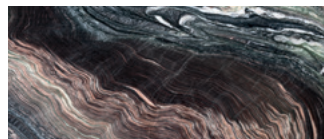

Piedi: base e inserti decorativi del piano in ottone satinato con finitura a cera.

Eventuali imperfezioni presenti, che sono da attribuirsi alla naturalezza delle pietre, possono essere resinate e non sono da considerarsi difetti. Blocchi e lastre variano visibilmente in quanto pietre naturali; tutte le immagini sono puramente indicative.

Feet: base and top decorative inserts in satin-finished brass with wax finish.

Any blemishes, that are attributable to the naturalness of stones, can be resin-filled and are not to be considered as defects. Blocks and slabs visibly vary as these are natural stones; all pictures are just a rough guide.

Wooden crate equipped with two sensors to check for any damage during transport.
(Refer to "Important information").

FINITURE DISPONIBILI/AVAILABLE FINISHES

laccato blu
blue lacquered

laccato fango
mud lacquered

laccato grigio
grey lacquered

marmo Bianco Gioia lucido
glossy Bianco Gioia marble

marmo Calacatta Oro lucido
glossy Calacatta Oro marble

marmo Cipollino Abyssal lucido
glossy Cipollino Abyssal marble

marmo Ocean Storm lucido
glossy Ocean Storm marble
(misura max./max size 280x130)