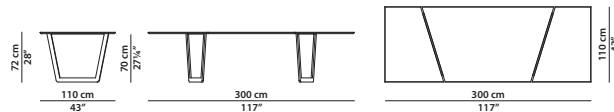

laccato grigio
grey lacquered

marmo Bianco Gioia lucido
glossy Bianco Gioia marble

marmo Calacatta Oro lucido
glossy Calacatta Oro marble

marmo Cipollino Abyssal lucido
glossy Cipollino Abyssal marble

marmo Ocean Storm lucido
glossy Ocean Storm marble
(misura max./max size 280x130)

250 x 110 h72 cm - 97½ x 43 h28"

Tavolo. Table.

300 x 110 h72 cm - 117 x 43 h28"

Tavolo. Table.

506 x 110 h72 cm - 197½ x 43 h28"

Tavolo. Table.