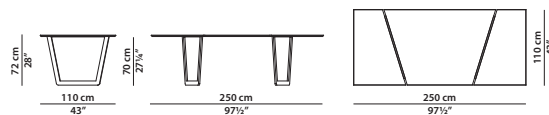

laccato grigio
grey lacquered

marmo Bianco Gioia lucido
glossy Bianco Gioia marble

marmo Calacatta Oro lucido
glossy Calacatta Oro marble

marmo Cipollino Abyssal lucido
glossy Cipollino Abyssal marble

marmo Ocean Storm lucido
glossy Ocean Storm marble
(misura max./max size 280x130)

250 x 110 h72 cm - 97½ x 43 h28"

Tavolo. Table.

300 x 110 h72 cm - 117 x 43 h28"

Tavolo. Table.

506 x 110 h72 cm - 197½ x 43 h28"

Tavolo. Table.