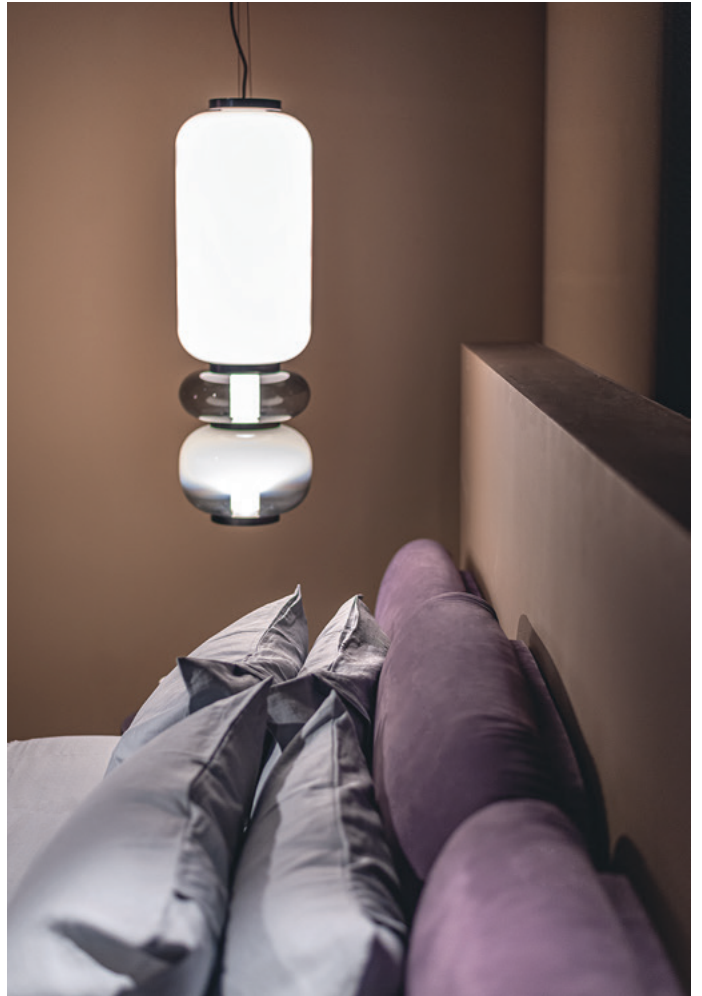

HAIKU

BAXTER P.

HAIKU

BAXTER P.

Modello: lampada con fonte luminosa a led. Modello che necessita di montaggio.

Struttura: basamento e dettagli in nickel spazzolato semi-opaco. Paralume in vetro soffiato trasparente temperato versione marrone o grigio.

Cassa in legno dotata di due sensori per verifica di eventuali danni durante il trasporto.

(Fare riferimento a "Avvertenze importanti").

Model: lamp with led light source. Article with assembly required.

Frame: frame, base and details in semi-matte brushed nickel. Lampshade in brown or grey tempered transparent blown glass.

Wooden crate equipped with two sensors to check for any damage during transport.

(Refer to "Important information").

Ø30 h14 cm – Ø11¾ h5½"

Applique.
Scheda LED 2700K – 16W. 1520 lumen.
220/240 V o 110 V.
Wall lamp.
2700K LED board – 16W. 1520 lumens.

Versioni:
1 – incamiciato bianco con macchia marrone.
2 – trasparente marrone con macchia bianca.
Versions:
1 – white jacketed with brown spot.
2 – brown transparent with white spot.