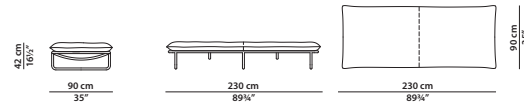

A01 - Elemento. Module.

230 x 93 h58 cm - 89¾ x 36¼ h22½"

A02 - Elemento con schienale dx.
Module with r armrest.

A03 - Elemento con schienale sx.
Module with l armrest.

90 x 233 h51 cm - 90¾ x 35 h20"

A04 - Lettino. Beach lounger.

230 x 90 h42 cm - 89¾ x 35 h16½"

A05 - Pouf.

90 x 233 h58 cm - 90¾ x 35 h22½"

A06 - Elemento dormeuse.
Dormeuse module.

233 x 93 h58 cm - 90¾ x 36¼ h22½"

A07 - Elemento angolare.
Corner module.

233 x 93 h58 cm - 90¾ x 36¼ h22½"

A08 - Elemento angolare.
Corner module.

230 x 133 h58 cm - 89¾ x 51¾ h22½"

B01 - Elemento. Module.

230 x 133 h58 cm - 89¾ x 51¾ h22½"

B02 - Elemento con schienale dx.
Module with r armrest.

B03 - Elemento con schienale sx.
Module with l armrest.