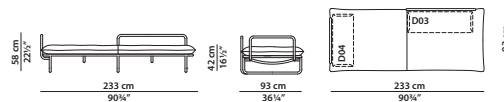

A01 - Elemento. Module.

230 x 93 h58 cm - 89¾ x 36¼ h22½"

A02 - Elemento con schienale dx.
Module with r armrest.

A03 - Elemento con schienale sx.
Module with l armrest.

90 x 233 h51 cm - 90¾ x 35 h20"

A04 - Lettino. Beach lounger.

230 x 90 h42 cm - 89¾ x 35 h16½"

A05 - Pouf.

90 x 233 h58 cm - 90¾ x 35 h22½"

A06 - Elemento dormeuse.
Dormeuse module.

233 x 93 h58 cm - 90¾ x 36¼ h22½"

A07 - Elemento angolare.
Corner module.

233 x 93 h58 cm - 90¾ x 36¼ h22½"

A08 - Elemento angolare.
Corner module.

230 x 133 h58 cm - 89¾ x 51¾ h22½"

B01 - Elemento. Module.

230 x 133 h58 cm - 89¾ x 51¾ h22½"

B02 - Elemento con schienale dx.
Module with r armrest.

B03 - Elemento con schienale sx.
Module with l armrest.