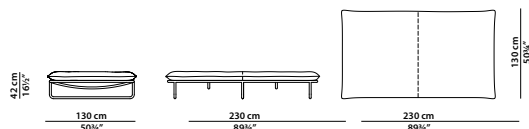

230 x 130 h42 cm - 89³/₄ x 50³/₄ h16¹/₂"

B05 - Pouf.

130 x 233 h58 cm - 50³/₄ x 90³/₄ h22¹/₂"

B06 - Elemento dormeuse.
Dormeuse module.