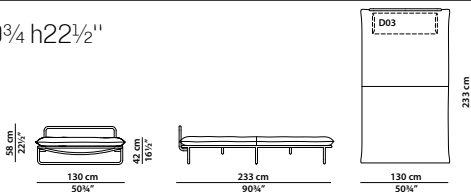

230 x 90 h42 cm - 89¾ x 35 h16½"

A05 - Pouf.

90 x 233 h58 cm - 90¾ x 35 h22½"

A06 - Elemento dormeuse.
Dormeuse module.

233 x 93 h58 cm - 90¾ x 36¼ h22½"

A07 - Elemento angolare.
Corner module.

233 x 93 h58 cm - 90¾ x 36¼ h22½"

A08 - Elemento angolare.
Corner module.

230 x 133 h58 cm - 89¾ x 51¾ h22½"

B01 - Elemento. Module.

230 x 133 h58 cm - 89¾ x 51¾ h22½"

B02 - Elemento con schienale dx.
Module with r armrest.

B03 - Elemento con schienale sx.
Module with l armrest.

130 x 233 h51 cm - 90¾ x 50¾ h20"

B04 - Lettino. Beach lounger.

230 x 130 h42 cm - 89³/₄ x 50³/₄ h16¹/₂"

B05 - Pouf.

130 x 233 h58 cm - 50³/₄ x 90³/₄ h22¹/₂"

B06 - Elemento dormeuse.
Dormeuse module.

233 x 133 h58 cm - 90³/₄ x 51³/₄ h22¹/₂"

B07 - Elemento angolare.
Corner module.

233 x 133 h58 cm - 90³/₄ x 51³/₄ h22¹/₂"

B08 - Elemento angolare.
Corner module.

90 x 230 h13 cm - 89³/₄ x 35 h5"

C01 - Materassino. Mat.

130 x 230 h13 cm - 89³/₄ x 50³/₄ h5"