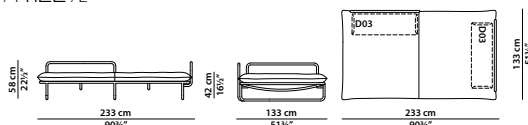

A01 - Elemento. Module.

230 x 93 h58 cm - 89¾ x 36¼ h22½"

A02 - Elemento con schienale dx.
Module with r armrest.

A03 - Elemento con schienale sx.
Module with l armrest.

90 x 233 h51 cm - 90¾ x 35 h20"

A04 - Lettino. Beach lounger.

A08 - Elemento angolare.
Corner module.

230 x 133 h58 cm - 89¾ x 51¾ h22½"

B01 - Elemento. Module.

230 x 133 h58 cm - 89¾ x 51¾ h22½"

B02 - Elemento con schienale dx.
Module with r armrest.

B03 - Elemento con schienale sx.
Module with l armrest.

130 x 233 h51 cm - 90¾ x 50¾ h20"

B04 - Lettino. Beach lounger.

230 x 130 h42 cm - 89³/₄ x 50³/₄ h16¹/₂"

B05 - Pouf.

130 x 233 h58 cm - 50³/₄ x 90³/₄ h22¹/₂"

B06 - Elemento dormeuse.
Dormeuse module.

233 x 133 h58 cm - 90³/₄ x 51³/₄ h22¹/₂"

B07 - Elemento angolare.
Corner module.

233 x 133 h58 cm - 90³/₄ x 51³/₄ h22¹/₂"

B08 - Elemento angolare.
Corner module.

90 x 230 h13 cm - 89³/₄ x 35 h5"

C01 - Materassino. Mat.

130 x 230 h13 cm - 89³/₄ x 50³/₄ h5"