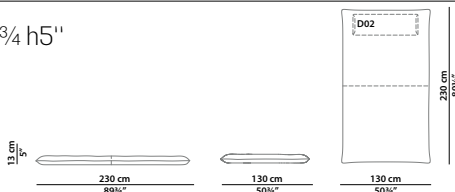

80 x 32 h24 cm - 31¹/₄ x 12¹/₂ h9¹/₄"

D01 - Cuscino schienale.
Back cushion.

80 x 32 h34 cm - 31¹/₄ x 12¹/₂ h13¹/₄"

D04 - Cuscino schienale.
Back cushion.

100 x 32 h24 cm - 39 x 12¹/₂ h9¹/₄"

D02 - Cuscino schienale.
Back cushion.

100 x 32 h34 cm - 39 x 12¹/₂ h13¹/₄"

D03 - Cuscino schienale.
Back cushion.