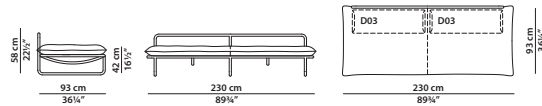

A protective cover can be purchased separately.

FINITURE DISPONIBILI/AVAILABLE FINISHES

OUTDOOR

rame acidato verderame
verdigris etched copper

OPEN-AIR

rame acidato
etched copper

230 x 93 h58 cm - 89¾ x 36¼ h22½"

A01 - Elemento. Module.

230 x 93 h58 cm - 89¾ x 36¼ h22½"

A02 - Elemento con schienale dx.
Module with r armrest.

A03 - Elemento con schienale sx.
Module with l armrest.

90 x 233 h51 cm - 90¾ x 35 h20"

A04 - Lettino. Beach lounger.