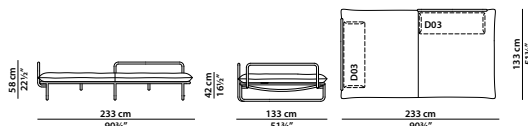

A01 - Elemento. Module.

230 x 93 h58 cm - 89¾ x 36¼ h22½"

A02 - Elemento con schienale dx.
Module with r armrest.

A03 - Elemento con schienale sx.
Module with l armrest.

90 x 233 h51 cm - 90¾ x 35 h20"

A04 - Lettino. Beach lounger.

A08 - Elemento angolare.
Corner module.

230 x 133 h58 cm - 89¾ x 51¾ h22½"

B01 - Elemento. Module.

230 x 133 h58 cm - 89¾ x 51¾ h22½"

B02 - Elemento con schienale dx.
Module with r armrest.

B03 - Elemento con schienale sx.
Module with l armrest.

130 x 233 h51 cm - 90¾ x 50¾ h20"

B04 - Lettino. Beach lounger.

230 x 130 h42 cm - 89³/₄ x 50³/₄ h16¹/₂"

B05 - Pouf.

130 x 233 h58 cm - 50³/₄ x 90³/₄ h22¹/₂"

B06 - Elemento dormeuse.
Dormeuse module.

233 x 133 h58 cm - 90³/₄ x 51³/₄ h22¹/₂"

B07 - Elemento angolare.
Corner module.

233 x 133 h58 cm - 90³/₄ x 51³/₄ h22¹/₂"

B08 - Elemento angolare.
Corner module.

90 x 230 h13 cm - 89³/₄ x 35 h5"

C01 - Materassino. Mat.

130 x 230 h13 cm - 89³/₄ x 50³/₄ h5"