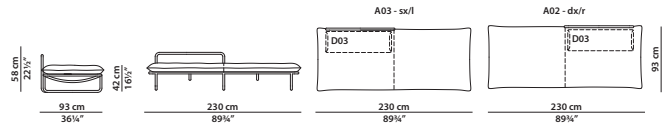

A protective cover can be purchased separately.

FINITURE DISPONIBILI/AVAILABLE FINISHES

OUTDOOR

rame acidato verderame
verdigris etched copper

OPEN-AIR

rame acidato
etched copper

230 x 93 h58 cm - 89¾ x 36¼ h22½"

A01 - Elemento. Module.

230 x 93 h58 cm - 89¾ x 36¼ h22½"

A02 - Elemento con schienale dx.
Module with r armrest.

A03 - Elemento con schienale sx.
Module with l armrest.

90 x 233 h51 cm - 90¾ x 35 h20"

A04 - Lettino. Beach lounger.