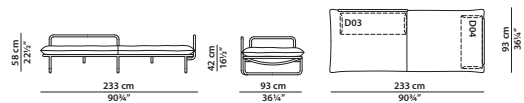

A01 - Elemento. Module.

230 x 93 h58 cm - 89¾ x 36¼ h22½"

A02 - Elemento con schienale dx.
Module with r armrest.

A03 - Elemento con schienale sx.
Module with l armrest.

90 x 233 h51 cm - 90¾ x 35 h20"

A04 - Lettino. Beach lounger.

230 x 90 h42 cm - 89¾ x 35 h16½"

A05 - Pouf.

90 x 233 h58 cm - 90¾ x 35 h22½"

A06 - Elemento dormeuse.
Dormeuse module.

233 x 93 h58 cm - 90¾ x 36¼ h22½"

A07 - Elemento angolare.
Corner module.

233 x 93 h58 cm - 90¾ x 36¼ h22½"

A08 - Elemento angolare.
Corner module.

230 x 133 h58 cm - 89¾ x 51¾ h22½"

B01 - Elemento. Module.

230 x 133 h58 cm - 89¾ x 51¾ h22½"

B02 - Elemento con schienale dx.
Module with r armrest.

B03 - Elemento con schienale sx.
Module with l armrest.