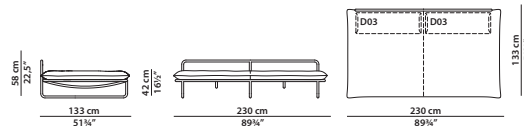

A01 - Elemento. Module.

230 x 93 h58 cm - 89¾ x 36¼ h22½"

A02 - Elemento con schienale dx.
Module with r armrest.

A03 - Elemento con schienale sx.
Module with l armrest.

90 x 233 h51 cm - 90¾ x 35 h20"

A04 - Lettino. Beach lounger.

230 x 90 h42 cm - 89¾ x 35 h16½"

A05 - Pouf.

90 x 233 h58 cm - 90¾ x 35 h22½"

A06 - Elemento dormeuse.
Dormeuse module.

233 x 93 h58 cm - 90¾ x 36¼ h22½"

A07 - Elemento angolare.
Corner module.

233 x 93 h58 cm - 90¾ x 36¼ h22½"

A08 - Elemento angolare.
Corner module.

230 x 133 h58 cm - 89¾ x 51¾ h22½"

B01 - Elemento. Module.

230 x 133 h58 cm - 89¾ x 51¾ h22½"

B02 - Elemento con schienale dx.
Module with r armrest.

B03 - Elemento con schienale sx.
Module with l armrest.