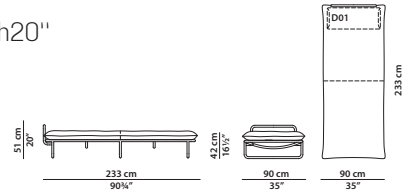

A01 - Elemento. Module.

230 x 93 h58 cm - 89¾ x 36¼ h22½"

A02 - Elemento con schienale dx.
Module with r armrest.

A03 - Elemento con schienale sx.
Module with l armrest.

90 x 233 h51 cm - 90¾ x 35 h20"

A04 - Lettino. Beach lounger.

230 x 90 h42 cm - 89¾ x 35 h16½"

A05 - Pouf.

90 x 233 h58 cm - 90¾ x 35 h22½"

A06 - Elemento dormeuse.
Dormeuse module.

233 x 93 h58 cm - 90¾ x 36¼ h22½"

A07 - Elemento angolare.
Corner module.

233 x 93 h58 cm - 90¾ x 36¼ h22½"

A08 - Elemento angolare.
Corner module.

230 x 133 h58 cm - 89¾ x 51¾ h22½"

B01 - Elemento. Module.

230 x 133 h58 cm - 89¾ x 51¾ h22½"

B02 - Elemento con schienale dx.
Module with r armrest.

B03 - Elemento con schienale sx.
Module with l armrest.