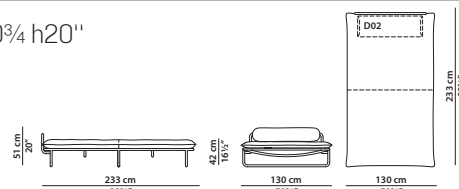

A01 - Elemento. Module.

230 x 93 h58 cm - 89¾ x 36¼ h22½"

A02 - Elemento con schienale dx.
Module with r armrest.

A03 - Elemento con schienale sx.
Module with l armrest.

90 x 233 h51 cm - 90¾ x 35 h20"

A04 - Lettino. Beach lounger.

230 x 90 h42 cm - 89¾ x 35 h16½"

A05 - Pouf.

90 x 233 h58 cm - 90¾ x 35 h22½"

A06 - Elemento dormeuse.
Dormeuse module.

233 x 93 h58 cm - 90¾ x 36¼ h22½"

A07 - Elemento angolare.
Corner module.

233 x 93 h58 cm - 90¾ x 36¼ h22½"

A08 - Elemento angolare.
Corner module.

230 x 133 h58 cm - 89¾ x 51¾ h22½"

B01 - Elemento. Module.

230 x 133 h58 cm - 89¾ x 51¾ h22½"

B02 - Elemento con schienale dx.
Module with r armrest.

B03 - Elemento con schienale sx.
Module with l armrest.

130 x 233 h51 cm - 90¾ x 50¾ h20"

B04 - Lettino. Beach lounger.

230 x 130 h42 cm - 89³/₄ x 50³/₄ h16¹/₂"

B05 - Pouf.

130 x 233 h58 cm - 50³/₄ x 90³/₄ h22¹/₂"

B06 - Elemento dormeuse.
Dormeuse module.

233 x 133 h58 cm - 90³/₄ x 51³/₄ h22¹/₂"