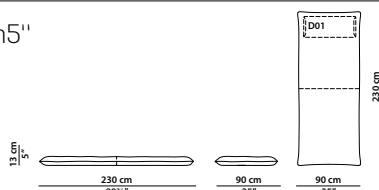

230 x 90 h42 cm - 89¾ x 35 h16½"

A05 - Pouf.

90 x 233 h58 cm - 90¾ x 35 h22½"

A06 - Elemento dormeuse.
Dormeuse module.

233 x 93 h58 cm - 90¾ x 36¼ h22½"

A07 - Elemento angolare.
Corner module.

233 x 93 h58 cm - 90¾ x 36¼ h22½"

A08 - Elemento angolare.
Corner module.

230 x 133 h58 cm - 89¾ x 51¾ h22½"

B01 - Elemento. Module.

230 x 133 h58 cm - 89¾ x 51¾ h22½"

B02 - Elemento con schienale dx.
Module with r armrest.

B03 - Elemento con schienale sx.
Module with l armrest.

130 x 233 h51 cm - 90¾ x 50¾ h20"

B04 - Lettino. Beach lounger.

230 x 130 h42 cm - 89³/₄ x 50³/₄ h16¹/₂"

B05 - Pouf.

130 x 233 h58 cm - 50³/₄ x 90³/₄ h22¹/₂"

B06 - Elemento dormeuse.
Dormeuse module.

233 x 133 h58 cm - 90³/₄ x 51³/₄ h22¹/₂"

B07 - Elemento angolare.
Corner module.

233 x 133 h58 cm - 90³/₄ x 51³/₄ h22¹/₂"

B08 - Elemento angolare.
Corner module.

90 x 230 h13 cm - 89³/₄ x 35 h5"

C01 - Materassino. Mat.

130 x 230 h13 cm - 89³/₄ x 50³/₄ h5"