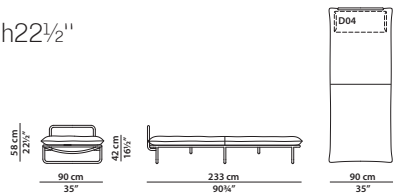

A01 - Elemento. Module.

230 x 93 h58 cm - 89¾ x 36¼ h22½"

A02 - Elemento con schienale dx.
Module with r armrest.

A03 - Elemento con schienale sx.
Module with l armrest.

90 x 233 h51 cm - 90¾ x 35 h20"

A04 - Lettino. Beach lounger.

230 x 90 h42 cm - 89¾ x 35 h16½"

A05 - Pouf.

90 x 233 h58 cm - 90¾ x 35 h22½"

A06 - Elemento dormeuse.
Dormeuse module.

233 x 93 h58 cm - 90¾ x 36¼ h22½"

A07 - Elemento angolare.
Corner module.

233 x 93 h58 cm - 90¾ x 36¼ h22½"

A08 - Elemento angolare.
Corner module.

230 x 133 h58 cm - 89¾ x 51¾ h22½"

B01 - Elemento. Module.

230 x 133 h58 cm - 89¾ x 51¾ h22½"

B02 - Elemento con schienale dx.
Module with r armrest.

B03 - Elemento con schienale sx.
Module with l armrest.