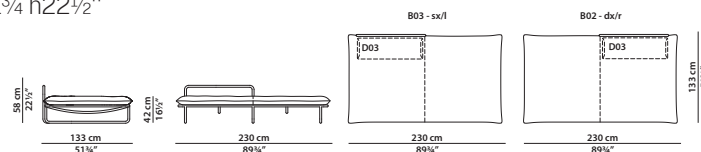

A01 - Elemento. Module.

230 x 93 h58 cm - 89¾ x 36¼ h22½"

A02 - Elemento con schienale dx.
Module with r armrest.

A03 - Elemento con schienale sx.
Module with l armrest.

90 x 233 h51 cm - 90¾ x 35 h20"

A04 - Lettino. Beach lounger.

230 x 90 h42 cm - 89¾ x 35 h16½"

A05 - Pouf.

90 x 233 h58 cm - 90¾ x 35 h22½"

A06 - Elemento dormeuse.
Dormeuse module.

233 x 93 h58 cm - 90¾ x 36¼ h22½"

A07 - Elemento angolare.
Corner module.

233 x 93 h58 cm - 90¾ x 36¼ h22½"

A08 - Elemento angolare.
Corner module.

230 x 133 h58 cm - 89¾ x 51¾ h22½"

B01 - Elemento. Module.

230 x 133 h58 cm - 89¾ x 51¾ h22½"

B02 - Elemento con schienale dx.
Module with r armrest.

B03 - Elemento con schienale sx.
Module with l armrest.

130 x 233 h51 cm - 90¾ x 50¾ h20"

B04 - Lettino. Beach lounger.

230 x 130 h42 cm - 89³/₄ x 50³/₄ h16¹/₂"

B05 - Pouf.

130 x 233 h58 cm - 50³/₄ x 90³/₄ h22¹/₂"

B06 - Elemento dormeuse.
Dormeuse module.

233 x 133 h58 cm - 90³/₄ x 51³/₄ h22¹/₂"