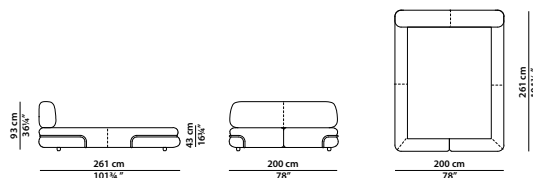

FINITURE DISPONIBILI/AVAILABLE FINISHES

metallo brunito spazzolato a mano
hand-finished burnished metal

metallo cromato lucido
glossy chromed metal

208 x 258 h93 cm - 81 x 100½ h36¼"

Letto. Rete con doghe in legno
160 x 200 cm, 62½ x 78"
compresa nel prezzo.
Bed. 160 x 200 cm, 62½ x 78"
slatted base included.

QUEEN SIZE

200 x 261 h93 cm - 78 x 101¾ h36¼"

Letto. Rete con doghe in legno
152 x 203 cm, 59¾ x 79¾"
compresa nel prezzo.
Bed. 152 x 203 cm, 59¾ x 79¾"
slatted base included.

228 x 258 h93 cm - 89 x 100½ h36¼"

Letto. Rete con doghe in legno
180 x 200 cm, 70¾ x 78"
compresa nel prezzo.
Bed. 180 x 200 cm, 70¾ x 78"
slatted base included.

KING SIZE CALIFORNIA

231 x 271 h93 cm - 90 x 105¾ h36¼"

Letto. Rete con doghe in legno
183 x 213 cm, 71¾ x 83"
compresa nel prezzo.
Bed. 183 x 213 cm, 71¾ x 83"
slatted base included.

248 x 258 h93 cm - 96¾ x 100½ h36¼"

Letto. Rete con doghe in legno
200 x 200 cm, 78 x 78"
compresa nel prezzo.
Bed. 200 x 200 cm, 78 x 78"
slatted base included.

KING SIZE

241 x 261 h93 cm - 94 x 101¾ h36¼"