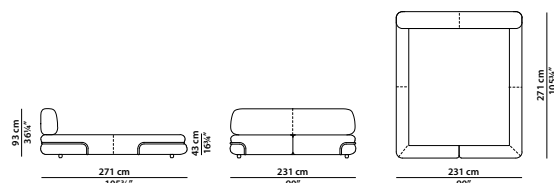

FINITURE DISPONIBILI/AVAILABLE FINISHES

metallo brunito spazzolato a mano
hand-finished burnished metal

metallo cromato lucido
glossy chromed metal

208 x 258 h93 cm - 81 x 100½ h36¼"

Letto. Rete con doghe in legno
160 x 200 cm, 62½ x 78"
compresa nel prezzo.
Bed. 160 x 200 cm, 62½ x 78"
slatted base included.

QUEEN SIZE

200 x 261 h93 cm - 78 x 101¾ h36¼"

Letto. Rete con doghe in legno
152 x 203 cm, 59¾ x 79¾"
compresa nel prezzo.
Bed. 152 x 203 cm, 59¾ x 79¾"
slatted base included.

228 x 258 h93 cm - 89 x 100½ h36¼"

Letto. Rete con doghe in legno
180 x 200 cm, 70¾ x 78"
compresa nel prezzo.
Bed. 180 x 200 cm, 70¾ x 78"
slatted base included.

KING SIZE CALIFORNIA

231 x 271 h93 cm - 90 x 105¾ h36¼"

Letto. Rete con doghe in legno
183 x 213 cm, 71¾ x 83"
compresa nel prezzo.
Bed. 183 x 213 cm, 71¾ x 83"
slatted base included.

248 x 258 h93 cm - 96¾ x 100½ h36¼"

Letto. Rete con doghe in legno
200 x 200 cm, 78 x 78"
compresa nel prezzo.
Bed. 200 x 200 cm, 78 x 78"
slatted base included.

KING SIZE

241 x 261 h93 cm - 94 x 101¾ h36¼"