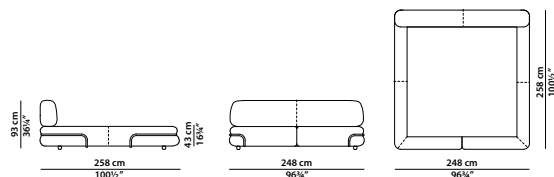

FINITURE DISPONIBILI/AVAILABLE FINISHES

metallo brunito spazzolato a mano
hand-finished burnished metal

metallo cromato lucido
glossy chromed metal

208 x 258 h93 cm - 81 x 100½ h36¼"

Letto. Rete con doghe in legno
160 x 200 cm, 62½ x 78"
compresa nel prezzo.
Bed. 160 x 200 cm, 62½ x 78"
slatted base included.

QUEEN SIZE

200 x 261 h93 cm - 78 x 101¾ h36¼"

Letto. Rete con doghe in legno
152 x 203 cm, 59¾ x 79¾"
compresa nel prezzo.
Bed. 152 x 203 cm, 59¾ x 79¾"
slatted base included.

228 x 258 h93 cm - 89 x 100½ h36¼"

Letto. Rete con doghe in legno
180 x 200 cm, 70¾ x 78"
compresa nel prezzo.
Bed. 180 x 200 cm, 70¾ x 78"
slatted base included.

KING SIZE CALIFORNIA

231 x 271 h93 cm - 90 x 105¾ h36¼"

Letto. Rete con doghe in legno
183 x 213 cm, 71¾ x 83"
compresa nel prezzo.
Bed. 183 x 213 cm, 71¾ x 83"
slatted base included.

248 x 258 h93 cm - 96¾ x 100½ h36¼"

Letto. Rete con doghe in legno
200 x 200 cm, 78 x 78"
compresa nel prezzo.
Bed. 200 x 200 cm, 78 x 78"
slatted base included.

KING SIZE

241 x 261 h93 cm - 94 x 101¾ h36¼"