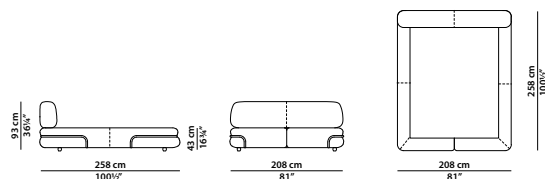

FINITURE DISPONIBILI/AVAILABLE FINISHES

metallo brunito spazzolato a mano
hand-finished burnished metal

metallo cromato lucido
glossy chromed metal

208 x 258 h93 cm - 81 x 100½ h36¼"

Letto. Rete con doghe in legno
160 x 200 cm, 62½ x 78"
compresa nel prezzo.
Bed. 160 x 200 cm, 62½ x 78"
slatted base included.

QUEEN SIZE

200 x 261 h93 cm - 78 x 101¾ h36¼"

Letto. Rete con doghe in legno
152 x 203 cm, 59¾ x 79¾"
compresa nel prezzo.
Bed. 152 x 203 cm, 59¾ x 79¾"
slatted base included.

228 x 258 h93 cm - 89 x 100½ h36¼"

Letto. Rete con doghe in legno
180 x 200 cm, 70¾ x 78"
compresa nel prezzo.
Bed. 180 x 200 cm, 70¾ x 78"
slatted base included.

KING SIZE CALIFORNIA

231 x 271 h93 cm - 90 x 105¾ h36¼"

Letto. Rete con doghe in legno
183 x 213 cm, 71¾ x 83"
compresa nel prezzo.
Bed. 183 x 213 cm, 71¾ x 83"
slatted base included.

248 x 258 h93 cm - 96¾ x 100½ h36¼"

Letto. Rete con doghe in legno
200 x 200 cm, 78 x 78"
compresa nel prezzo.
Bed. 200 x 200 cm, 78 x 78"
slatted base included.

KING SIZE

241 x 261 h93 cm - 94 x 101¾ h36¼"