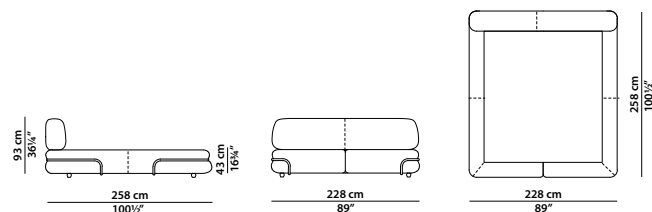

FINITURE DISPONIBILI/AVAILABLE FINISHES

metallo brunito spazzolato a mano
hand-finished burnished metal

metallo cromato lucido
glossy chromed metal

208 x 258 h93 cm - 81 x 100½ h36¼"

Letto. Rete con doghe in legno
160 x 200 cm, 62½ x 78"
compresa nel prezzo.
Bed. 160 x 200 cm, 62½ x 78"
slatted base included.

QUEEN SIZE

200 x 261 h93 cm - 78 x 101¾ h36¼"

Letto. Rete con doghe in legno
152 x 203 cm, 59¾ x 79¾"
compresa nel prezzo.
Bed. 152 x 203 cm, 59¾ x 79¾"
slatted base included.

228 x 258 h93 cm - 89 x 100½ h36¼"

Letto. Rete con doghe in legno
180 x 200 cm, 70¾ x 78"
compresa nel prezzo.
Bed. 180 x 200 cm, 70¾ x 78"
slatted base included.

KING SIZE CALIFORNIA

231 x 271 h93 cm - 90 x 105¾ h36¼"

Letto. Rete con doghe in legno
183 x 213 cm, 71¾ x 83"
compresa nel prezzo.
Bed. 183 x 213 cm, 71¾ x 83"
slatted base included.

248 x 258 h93 cm - 96¾ x 100½ h36¼"

Letto. Rete con doghe in legno
200 x 200 cm, 78 x 78"
compresa nel prezzo.
Bed. 200 x 200 cm, 78 x 78"
slatted base included.

KING SIZE

241 x 261 h93 cm - 94 x 101¾ h36¼"