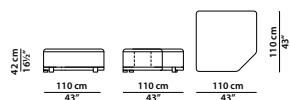

B6 - Schienale dx.

R backrest.

95 x 105 h64 cm - 37 x 41 h25"

B1 XL - Elemento con bracciolo sx.

Module with l armrest.

B2 XL - Elemento con bracciolo dx.

Module with r armrest.

110 x 105 h64 cm - 43 x 41 h25"

B3 XL - Schienale sx.

L backrest.

B4 XL - Schienale dx.

R backrest.

100 x 100 h42 cm - 39 x 39 h16½"

A01 - Pouf.

160 x 160 h42 cm - 62½ x 62½ h16½"

A02 - Pouf.

110 x 110 h42 cm - 43 x 43 h16½"

A01 XL - Pouf.

80 x 65 h42 cm - 31¼ x 25¼ h16½"

B01 - Pouf.

160 x 65 h42 cm - 62½ x 25¼ h16½"

B02 - Pouf.

240 x 65 h42 cm - 93½ x 25¼ h16½"

B03 - Pouf.

80 x 75 h42 cm - 31¼ x 29¼ h16½"

B01 XL - Pouf.

160 x 75 h42 cm - 62½ x 29¼ h16½"

B02 XL - Pouf.

240 x 75 h42 cm - 93½ x 29¼ h16½"

B03 XL - Pouf.

130 x 130 h42 cm - 50¾ x 50¾ h16½"

C03 - Pouf.