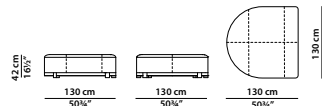

110 x 95 h64 cm - 43 x 37 h25"

B3 - Elemento con bracciolo sx.

Module with l armrest.

B4 - Elemento con bracciolo dx.

Module with r armrest.

168 x 85 h64 cm - 65½ x 33¼ h25"

B5 - Schienale sx.

L backrest.

B3 XL - Schienale sx.

L backrest.

B4 XL - Schienale dx.

R backrest.

100 x 100 h42 cm - 39 x 39 h16½"

A01 - Pouf.

160 x 160 h42 cm - 62½ x 62½ h16½"

A02 - Pouf.

110 x 110 h42 cm - 43 x 43 h16½"

A01 XL - Pouf.

80 x 65 h42 cm - 31¼ x 25¼ h16½"

B01 - Pouf.

160 x 65 h42 cm - 62½ x 25¼ h16½"

B02 - Pouf.

240 x 65 h42 cm - 93½ x 25¼ h16½"

B03 - Pouf.

80 x 75 h42 cm - 31¼ x 29¼ h16½"

B01 XL - Pouf.

160 x 75 h42 cm - 62½ x 29¼ h16½"

B02 XL - Pouf.

240 x 75 h42 cm - 93½ x 29¼ h16½"

B03 XL - Pouf.

130 x 130 h42 cm - 50¾ x 50¾ h16½"

C03 - Pouf.