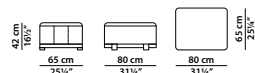

110 x 95 h64 cm - 43 x 37 h25"

B3 - Elemento con bracciolo sx.

Module with l armrest.

B4 - Elemento con bracciolo dx.

Module with r armrest.

168 x 85 h64 cm - 65½ x 33¼ h25"

B5 - Schienale sx.

L backrest.

B6 - Schienale dx.

R backrest.

95 x 105 h64 cm - 37 x 41 h25"

B1 XL - Elemento con bracciolo sx.

Module with l armrest.

B2 XL - Elemento con bracciolo dx.

Module with r armrest.

110 x 105 h64 cm - 43 x 41 h25"

B3 XL - Schienale sx.

L backrest.

B4 XL - Schienale dx.

R backrest.

100 x 100 h42 cm - 39 x 39 h16½"

A01 - Pouf.

160 x 160 h42 cm - 62½ x 62½ h16½"

A02 - Pouf.

110 x 110 h42 cm - 43 x 43 h16½"

A01 XL - Pouf.

80 x 65 h42 cm - 31¼ x 25¼ h16½"

B01 - Pouf.

160 x 65 h42 cm - 62½ x 25¼ h16½"

B02 - Pouf.

240 x 65 h42 cm - 93½ x 25¼ h16½"

B03 - Pouf.