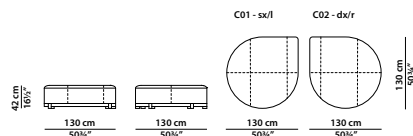

B3 XL - Schienale sx.

L backrest.

B4 XL - Schienale dx.

R backrest.

100 x 100 h42 cm - 39 x 39 h16½"

A01 - Pouf.

160 x 160 h42 cm - 62½ x 62½ h16½"

A02 - Pouf.

110 x 110 h42 cm - 43 x 43 h16½"

A01 XL - Pouf.

80 x 65 h42 cm - 31¼ x 25¼ h16½"

B01 - Pouf.

160 x 65 h42 cm - 62½ x 25¼ h16½"

B02 - Pouf.

240 x 65 h42 cm - 93½ x 25¼ h16½"

B03 - Pouf.

80 x 75 h42 cm - 31¼ x 29¼ h16½"

B01 XL - Pouf.

160 x 75 h42 cm - 62½ x 29¼ h16½"

B02 XL - Pouf.

240 x 75 h42 cm - 93½ x 29¼ h16½"

B03 XL - Pouf.

130 x 130 h42 cm - 50¾ x 50¾ h16½"

C03 - Pouf.

130 x 130 h42 cm - 50¾ x 50¾ h16½"

C01 - Pouf sx. L pouf.

C02 - Pouf dx. R pouf.

40 x 40 cm - 15½ x 15½"

Cuscino in piuma d'oca lavata e sterilizzata. Profilo decorativo nella medesima tonalità di cuoio; a richiesta è possibile avere il profilo nelle altre tonalità di cuoio previste dal catalogo.