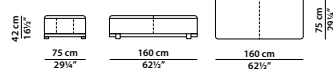

B6 - Schienale dx.

R backrest.

95 x 105 h64 cm - 37 x 41 h25"

B1 XL - Elemento con bracciolo sx.

Module with l armrest.

B2 XL - Elemento con bracciolo dx.

Module with r armrest.

110 x 105 h64 cm - 43 x 41 h25"

B3 XL - Schienale sx.

L backrest.

B4 XL - Schienale dx.

R backrest.

100 x 100 h42 cm - 39 x 39 h16½"

A01 - Pouf.

160 x 160 h42 cm - 62½ x 62½ h16½"

A02 - Pouf.

110 x 110 h42 cm - 43 x 43 h16½"

A01 XL - Pouf.

80 x 65 h42 cm - 31¼ x 25¼ h16½"

B01 - Pouf.

160 x 65 h42 cm - 62½ x 25¼ h16½"

B02 - Pouf.

240 x 65 h42 cm - 93½ x 25¼ h16½"

B03 - Pouf.

80 x 75 h42 cm - 31¼ x 29¼ h16½"

B01 XL - Pouf.

160 x 75 h42 cm - 62½ x 29¼ h16½"

B02 XL - Pouf.

240 x 75 h42 cm - 93½ x 29¼ h16½"

B03 XL - Pouf.

130 x 130 h42 cm - 50¾ x 50¾ h16½"

C03 - Pouf.