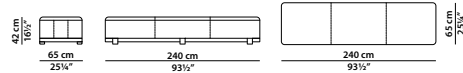

B6 - Schienale dx.

R backrest.

95 x 105 h64 cm - 37 x 41 h25"

B1 XL - Elemento con bracciolo sx.

Module with l armrest.

B2 XL - Elemento con bracciolo dx.

Module with r armrest.

110 x 105 h64 cm - 43 x 41 h25"

B3 XL - Schienale sx.

L backrest.

B4 XL - Schienale dx.

R backrest.

100 x 100 h42 cm - 39 x 39 h16½"

A01 - Pouf.

160 x 160 h42 cm - 62½ x 62½ h16½"

A02 - Pouf.

110 x 110 h42 cm - 43 x 43 h16½"

A01 XL - Pouf.

80 x 65 h42 cm - 31¼ x 25¼ h16½"

B01 - Pouf.

160 x 65 h42 cm - 62½ x 25¼ h16½"

B02 - Pouf.

240 x 65 h42 cm - 93½ x 25¼ h16½"

B03 - Pouf.

80 x 75 h42 cm - 31¼ x 29¼ h16½"

B01 XL - Pouf.

160 x 75 h42 cm - 62½ x 29¼ h16½"

B02 XL - Pouf.

240 x 75 h42 cm - 93½ x 29¼ h16½"

B03 XL - Pouf.

130 x 130 h42 cm - 50¾ x 50¾ h16½"

C03 - Pouf.