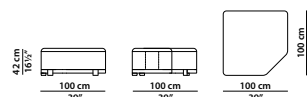

110 x 95 h64 cm - 43 x 37 h25"

B3 - Elemento con bracciolo sx.

Module with l armrest.

B4 - Elemento con bracciolo dx.

Module with r armrest.

168 x 85 h64 cm - 65½ x 33¼ h25"

B5 - Schienale sx.

L backrest.

B6 - Schienale dx.

R backrest.

95 x 105 h64 cm - 37 x 41 h25"

B1 XL - Elemento con bracciolo sx.

Module with l armrest.

B2 XL - Elemento con bracciolo dx.

Module with r armrest.

110 x 105 h64 cm - 43 x 41 h25"

B3 XL - Schienale sx.

L backrest.

B4 XL - Schienale dx.

R backrest.

100 x 100 h42 cm - 39 x 39 h16½"

A01 - Pouf.

160 x 160 h42 cm - 62½ x 62½ h16½"

A02 - Pouf.

110 x 110 h42 cm - 43 x 43 h16½"

A01 XL - Pouf.

80 x 65 h42 cm - 31¼ x 25¼ h16½"

B01 - Pouf.

160 x 65 h42 cm - 62½ x 25¼ h16½"

B02 - Pouf.

240 x 65 h42 cm - 93½ x 25¼ h16½"

B03 - Pouf.