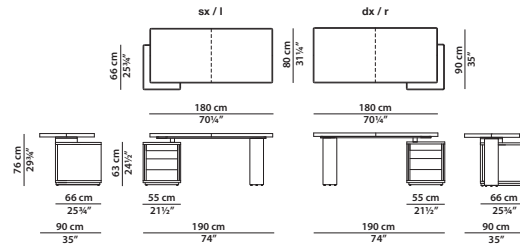

FINITURE DISPONIBILI/AVAILABLE FINISHES

ottone satinato
satin-finished brass

metallo brunito spazzolato a mano
hand-finished burnished metal

metallo nichelato satinato
satin nicked metal

190 x 90 h76 cm - 74 x 35 h29³/₄"

Scrittoio. Writing table.

230 x 90 h76 cm - 89³/₄ x 35 h29³/₄"

Scrittoio. Writing table.