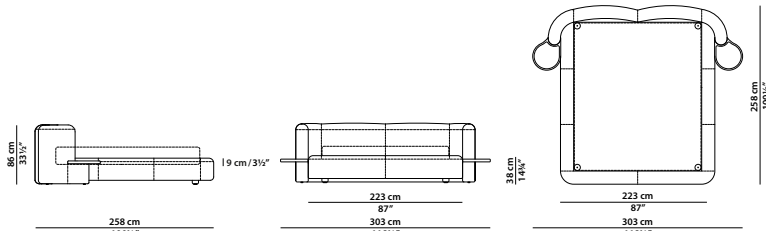

KING SIZE

269 x 248 h86 cm - 105 x 96¾ h33½"

Letto. Rete con doghe in legno 193x203 cm
compresa nel prezzo.
Bed. 75¼ x 79¼" slatted base included.

280 x 245 h86 cm - 109¼ x 95½ h33½"

Letto con comodini. Rete con doghe in legno 160x200 cm compresa nel prezzo.
Comodini in massello di rovere spazzolato.
Bed with night tables. 62½ x 78" slatted base included. Night tables in brushed solid oak.

QUEEN SIZE

272 x 248 h86 cm - 106 x 96¾ h33½"

Letto con comodini. Rete con doghe in legno 152x203 cm compresa nel prezzo.
Comodini in massello di rovere spazzolato.
Bed with night tables. 59¼ x 79¼" slatted base included. Night tables in brushed solid oak.

300 x 245 h86 cm - 117 x 95½ h33½"

Letto con comodini. Rete con doghe in legno 180x200 cm compresa nel prezzo.
Comodini in massello di rovere spazzolato.
Bed with night tables. 70¼ x 78" slatted base included. Night tables in brushed solid oak.

KING SIZE CALIFORNIA

303 x 258 h86 cm - 118¼ x 100½ h33½"

Letto con comodini. Rete con doghe in legno 183x213 cm compresa nel prezzo.
Comodini in massello di rovere spazzolato.
Bed with night tables. 71¼ x 83" slatted base included. Night tables in brushed solid oak.