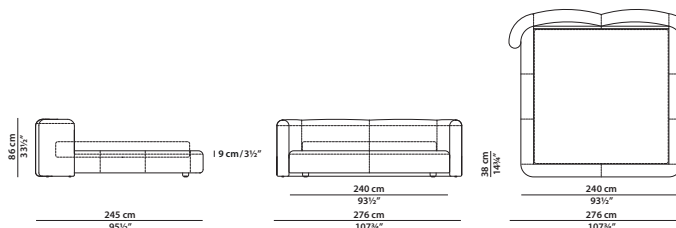

Letto. Rete con doghe in legno 152x203 cm
compresa nel prezzo.
Bed. 59¾ x 79¼" slatted base included.

256 x 245 h86 cm - 99¾ x 95½ h33½"

Letto. Rete con doghe in legno 180x200 cm
compresa nel prezzo.
Bed. 70¾ x 78" slatted base included.

KING SIZE CALIFORNIA

259 x 258 h86 cm - 101 x 100½ h33½"

Letto. Rete con doghe in legno 183x213 cm
compresa nel prezzo.
Bed. 71¼ x 83" slatted base included.

276 x 245 h86 cm - 107¾ x 95½ h33½"

Letto. Rete con doghe in legno 200x200 cm
compresa nel prezzo.
Bed. 78 x 78" slatted base included.

KING SIZE

269 x 248 h86 cm - 105 x 96¾ h33½"

Letto. Rete con doghe in legno 193x203 cm
compresa nel prezzo.
Bed. 75¼ x 79¼" slatted base included.

280 x 245 h86 cm - 109¼ x 95½ h33½"

Letto con comodini. Rete con doghe in legno 160x200 cm compresa nel prezzo.
Comodini in massello di rovere spazzolato.
Bed with night tables. 62½ x 78" slatted base included. Night tables in brushed solid oak.

QUEEN SIZE

272 x 248 h86 cm - 106 x 96¾ h33½"

Letto con comodini. Rete con doghe in legno 152x203 cm compresa nel prezzo.
Comodini in massello di rovere spazzolato.
Bed with night tables. 59¼ x 79¼" slatted base included. Night tables in brushed solid oak.