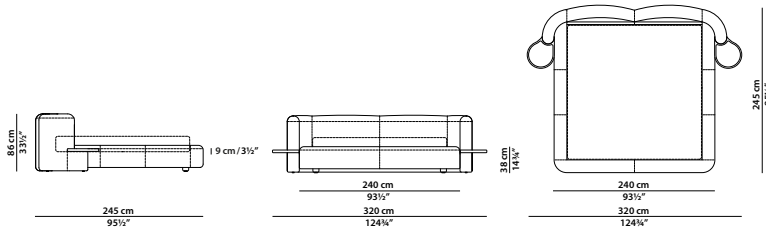

KING SIZE

269 x 248 h86 cm - 105 x 96¾ h33½"

Letto. Rete con doghe in legno 193x203 cm
compresa nel prezzo.
Bed. 75¼ x 79¼" slatted base included.

280 x 245 h86 cm - 109¼ x 95½ h33½"

Letto con comodini. Rete con doghe in legno 160x200 cm compresa nel prezzo.
Comodini in massello di rovere spazzolato.
Bed with night tables. 62½ x 78" slatted base included. Night tables in brushed solid oak.

QUEEN SIZE

272 x 248 h86 cm - 106 x 96¾ h33½"

Letto con comodini. Rete con doghe in legno 152x203 cm compresa nel prezzo.
Comodini in massello di rovere spazzolato.
Bed with night tables. 59¼ x 79¼" slatted base included. Night tables in brushed solid oak.

KING SIZE CALIFORNIA

303 x 258 h86 cm - 118¼ x 100½ h33½"

Letto con comodini. Rete con doghe in legno 183x213 cm compresa nel prezzo.
Comodini in massello di rovere spazzolato.
Bed with night tables. 71¼ x 83" slatted base included. Night tables in brushed solid oak.

320 x 245 h86 cm - 124¾ x 95½ h33½"

Letto con comodini. Rete con doghe in legno 200x200 cm compresa nel prezzo.
Comodini in massello di rovere spazzolato.
Bed with night tables. 78 x 78" slatted base included. Night tables in brushed solid oak.