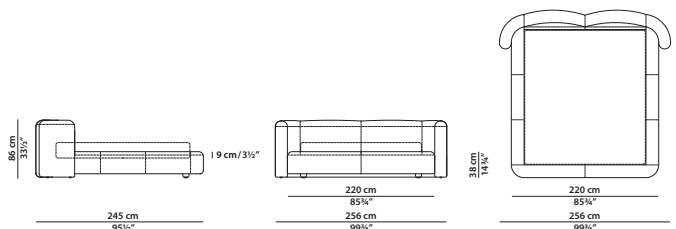

rovere spazzolato Tobacco
Tobacco brushed oak

236 x 245 h86 cm - 92 x 95½ h33½"

Letto. Rete con doghe in legno 160x200 cm
compresa nel prezzo.
Bed. 62½ x 78" slatted base included.

QUEEN SIZE

228 x 248 h86 cm - 89 x 96¾ h33½"

Letto. Rete con doghe in legno 152x203 cm
compresa nel prezzo.
Bed. 59¾ x 79¼" slatted base included.

256 x 245 h86 cm - 99¾ x 95½ h33½"

Letto. Rete con doghe in legno 180x200 cm
compresa nel prezzo.
Bed. 70¾ x 78" slatted base included.

KING SIZE CALIFORNIA

259 x 258 h86 cm - 101 x 100½ h33½"

Letto. Rete con doghe in legno 183x213 cm
compresa nel prezzo.
Bed. 71¼ x 83" slatted base included.

276 x 245 h86 cm - 107¾ x 95½ h33½"

Letto. Rete con doghe in legno 200x200 cm
compresa nel prezzo.
Bed. 78 x 78" slatted base included.

KING SIZE

269 x 248 h86 cm - 105 x 96¾ h33½"

Letto. Rete con doghe in legno 193x203 cm
compresa nel prezzo.
Bed. 75¼ x 79¼" slatted base included.

280 x 245 h86 cm - 109¼ x 95½ h33½"

Letto con comodini. Rete con doghe in legno 160x200 cm compresa nel prezzo.
Comodini in massello di rovere spazzolato.
Bed with night tables. 62½ x 78" slatted base included. Night tables in brushed solid oak.