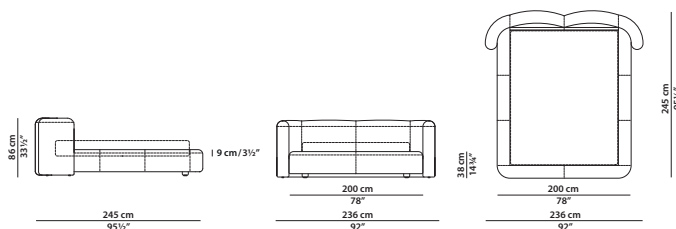

rovere spazzolato Tobacco
Tobacco brushed oak

236 x 245 h86 cm - 92 x 95½ h33½"

Letto. Rete con doghe in legno 160x200 cm
compresa nel prezzo.
Bed. 62½ x 78" slatted base included.

QUEEN SIZE

228 x 248 h86 cm - 89 x 96¾ h33½"

Letto. Rete con doghe in legno 152x203 cm
compresa nel prezzo.
Bed. 59¾ x 79¼" slatted base included.

256 x 245 h86 cm - 99¾ x 95½ h33½"

Letto. Rete con doghe in legno 180x200 cm
compresa nel prezzo.
Bed. 70¾ x 78" slatted base included.

KING SIZE CALIFORNIA

259 x 258 h86 cm - 101 x 100½ h33½"

Letto. Rete con doghe in legno 183x213 cm
compresa nel prezzo.
Bed. 71¼ x 83" slatted base included.

276 x 245 h86 cm - 107¾ x 95½ h33½"

Letto. Rete con doghe in legno 200x200 cm
compresa nel prezzo.
Bed. 78 x 78" slatted base included.

KING SIZE

269 x 248 h86 cm - 105 x 96¾ h33½"

Letto. Rete con doghe in legno 193x203 cm
compresa nel prezzo.
Bed. 75¼ x 79¼" slatted base included.

280 x 245 h86 cm - 109¼ x 95½ h33½"

Letto con comodini. Rete con doghe in legno 160x200 cm compresa nel prezzo.
Comodini in massello di rovere spazzolato.
Bed with night tables. 62½ x 78" slatted base included. Night tables in brushed solid oak.