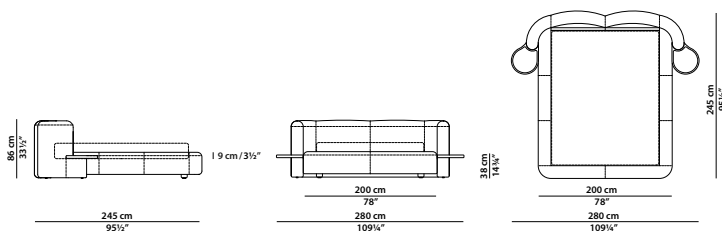

KING SIZE CALIFORNIA

259 x 258 h86 cm - 101 x 100½ h33½"

Letto. Rete con doghe in legno 183x213 cm
compresa nel prezzo.
Bed. 71¼ x 83" slatted base included.

276 x 245 h86 cm - 107¾ x 95½ h33½"

Letto. Rete con doghe in legno 200x200 cm
compresa nel prezzo.
Bed. 78 x 78" slatted base included.

KING SIZE

269 x 248 h86 cm - 105 x 96¾ h33½"

Letto. Rete con doghe in legno 193x203 cm
compresa nel prezzo.
Bed. 75¼ x 79¼" slatted base included.

280 x 245 h86 cm - 109¼ x 95½ h33½"

Letto con comodini. Rete con doghe in legno 160x200 cm compresa nel prezzo.
Comodini in massello di rovere spazzolato.
Bed with night tables. 62½ x 78" slatted base included. Night tables in brushed solid oak.

QUEEN SIZE

272 x 248 h86 cm - 106 x 96¾ h33½"

Letto con comodini. Rete con doghe in legno 152x203 cm compresa nel prezzo.
Comodini in massello di rovere spazzolato.
Bed with night tables. 59¼ x 79¼" slatted base included. Night tables in brushed solid oak.