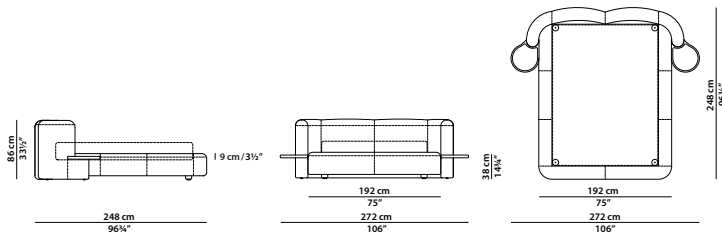

KING SIZE CALIFORNIA

259 x 258 h86 cm - 101 x 100½ h33½"

Letto. Rete con doghe in legno 183x213 cm
compresa nel prezzo.
Bed. 71¼ x 83" slatted base included.

276 x 245 h86 cm - 107¾ x 95½ h33½"

Letto. Rete con doghe in legno 200x200 cm
compresa nel prezzo.
Bed. 78 x 78" slatted base included.

KING SIZE

269 x 248 h86 cm - 105 x 96¾ h33½"

Letto. Rete con doghe in legno 193x203 cm
compresa nel prezzo.
Bed. 75¼ x 79¼" slatted base included.

280 x 245 h86 cm - 109¼ x 95½ h33½"

Letto con comodini. Rete con doghe in legno 160x200 cm compresa nel prezzo.
Comodini in massello di rovere spazzolato.
Bed with night tables. 62½ x 78" slatted base included. Night tables in brushed solid oak.

QUEEN SIZE

272 x 248 h86 cm - 106 x 96¾ h33½"

Letto con comodini. Rete con doghe in legno 152x203 cm compresa nel prezzo.
Comodini in massello di rovere spazzolato.
Bed with night tables. 59¼ x 79¼" slatted base included. Night tables in brushed solid oak.