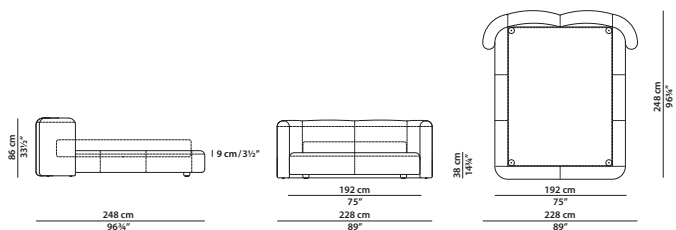

rovere spazzolato Tobacco
Tobacco brushed oak

236 x 245 h86 cm - 92 x 95½ h33½"

Letto. Rete con doghe in legno 160x200 cm
compresa nel prezzo.
Bed. 62½ x 78" slatted base included.

QUEEN SIZE

228 x 248 h86 cm - 89 x 96¾ h33½"

Letto. Rete con doghe in legno 152x203 cm
compresa nel prezzo.
Bed. 59¾ x 79¼" slatted base included.

256 x 245 h86 cm - 99¾ x 95½ h33½"

Letto. Rete con doghe in legno 180x200 cm
compresa nel prezzo.
Bed. 70¾ x 78" slatted base included.

KING SIZE CALIFORNIA

259 x 258 h86 cm - 101 x 100½ h33½"

Letto. Rete con doghe in legno 183x213 cm
compresa nel prezzo.
Bed. 71¼ x 83" slatted base included.

276 x 245 h86 cm - 107¾ x 95½ h33½"

Letto. Rete con doghe in legno 200x200 cm
compresa nel prezzo.
Bed. 78 x 78" slatted base included.

KING SIZE

269 x 248 h86 cm - 105 x 96¾ h33½"

Letto. Rete con doghe in legno 193x203 cm
compresa nel prezzo.
Bed. 75¼ x 79¼" slatted base included.

280 x 245 h86 cm - 109¼ x 95½ h33½"

Letto con comodini. Rete con doghe in legno 160x200 cm compresa nel prezzo.
Comodini in massello di rovere spazzolato.
Bed with night tables. 62½ x 78" slatted base included. Night tables in brushed solid oak.