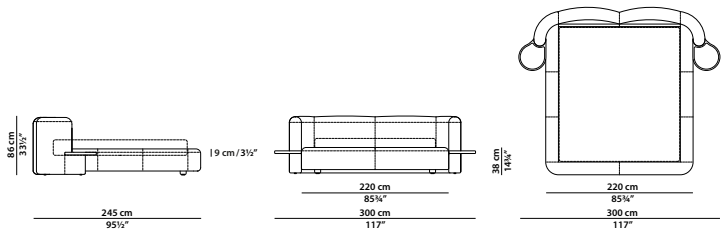

KING SIZE CALIFORNIA

259 x 258 h86 cm - 101 x 100½ h33½"

Letto. Rete con doghe in legno 183x213 cm
compresa nel prezzo.
Bed. 71¼ x 83" slatted base included.

276 x 245 h86 cm - 107¾ x 95½ h33½"

Letto. Rete con doghe in legno 200x200 cm
compresa nel prezzo.
Bed. 78 x 78" slatted base included.

KING SIZE

269 x 248 h86 cm - 105 x 96¾ h33½"

Letto. Rete con doghe in legno 193x203 cm
compresa nel prezzo.
Bed. 75¼ x 79¼" slatted base included.

280 x 245 h86 cm - 109¼ x 95½ h33½"

Letto con comodini. Rete con doghe in legno 160x200 cm compresa nel prezzo.
Comodini in massello di rovere spazzolato.
Bed with night tables. 62½ x 78" slatted base included. Night tables in brushed solid oak.

QUEEN SIZE

272 x 248 h86 cm - 106 x 96¾ h33½"

Letto con comodini. Rete con doghe in legno 152x203 cm compresa nel prezzo.
Comodini in massello di rovere spazzolato.
Bed with night tables. 59¼ x 79¼" slatted base included. Night tables in brushed solid oak.

300 x 245 h86 cm - 117 x 95½ h33½"

Letto con comodini. Rete con doghe in legno 180x200 cm compresa nel prezzo.
Comodini in massello di rovere spazzolato.
Bed with night tables. 70¼ x 78" slatted base included. Night tables in brushed solid oak.