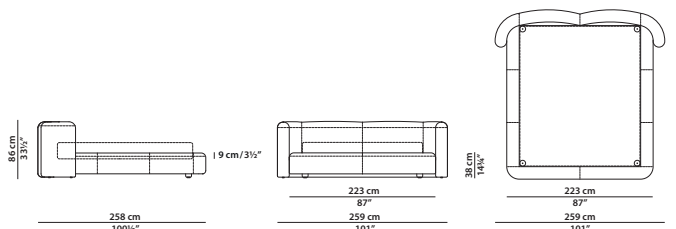

rovere spazzolato Tobacco
Tobacco brushed oak

236 x 245 h86 cm - 92 x 95½ h33½"

Letto. Rete con doghe in legno 160x200 cm
compresa nel prezzo.
Bed. 62½ x 78" slatted base included.

QUEEN SIZE

228 x 248 h86 cm - 89 x 96¾ h33½"

Letto. Rete con doghe in legno 152x203 cm
compresa nel prezzo.
Bed. 59¾ x 79¼" slatted base included.

256 x 245 h86 cm - 99¾ x 95½ h33½"

Letto. Rete con doghe in legno 180x200 cm
compresa nel prezzo.
Bed. 70¾ x 78" slatted base included.

KING SIZE CALIFORNIA

259 x 258 h86 cm - 101 x 100½ h33½"

Letto. Rete con doghe in legno 183x213 cm
compresa nel prezzo.
Bed. 71¼ x 83" slatted base included.

276 x 245 h86 cm - 107¾ x 95½ h33½"

Letto. Rete con doghe in legno 200x200 cm
compresa nel prezzo.
Bed. 78 x 78" slatted base included.

KING SIZE

269 x 248 h86 cm - 105 x 96¾ h33½"

Letto. Rete con doghe in legno 193x203 cm
compresa nel prezzo.
Bed. 75¼ x 79¼" slatted base included.

280 x 245 h86 cm - 109¼ x 95½ h33½"

Letto con comodini. Rete con doghe in legno 160x200 cm compresa nel prezzo.
Comodini in massello di rovere spazzolato.
Bed with night tables. 62½ x 78" slatted base included. Night tables in brushed solid oak.