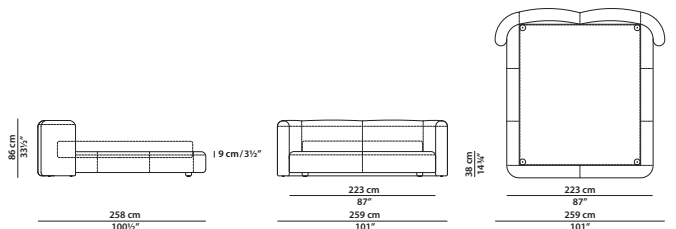

Letto. Rete con doghe in legno 152x203 cm
compresa nel prezzo.
Bed. 59¾ x 79¼" slatted base included.

256 x 245 h86 cm - 99¾ x 95½ h33½"

Letto. Rete con doghe in legno 180x200 cm
compresa nel prezzo.
Bed. 70¾ x 78" slatted base included.

KING SIZE CALIFORNIA

259 x 258 h86 cm - 101 x 100½ h33½"

Letto. Rete con doghe in legno 183x213 cm
compresa nel prezzo.
Bed. 71¼ x 83" slatted base included.

276 x 245 h86 cm - 107¾ x 95½ h33½"

Letto. Rete con doghe in legno 200x200 cm
compresa nel prezzo.
Bed. 78 x 78" slatted base included.

KING SIZE

269 x 248 h86 cm - 105 x 96¾ h33½"

Letto. Rete con doghe in legno 193x203 cm
compresa nel prezzo.
Bed. 75¼ x 79¼" slatted base included.

280 x 245 h86 cm - 109¼ x 95½ h33½"

Letto con comodini. Rete con doghe in legno 160x200 cm compresa nel prezzo.
Comodini in massello di rovere spazzolato.
Bed with night tables. 62½ x 78" slatted base included. Night tables in brushed solid oak.

QUEEN SIZE

272 x 248 h86 cm - 106 x 96¾ h33½"

Letto con comodini. Rete con doghe in legno 152x203 cm compresa nel prezzo.
Comodini in massello di rovere spazzolato.
Bed with night tables. 59¼ x 79¼" slatted base included. Night tables in brushed solid oak.