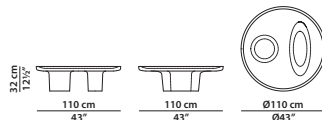

Ø50 h50 cm - Ø19½ h19½"

Tavolino. Small table.

Ø75 h42 cm - Ø29¼ h16½"

Tavolino. Small table.

Ø110 h32 cm - Ø43 h12½"

Tavolino. Small table.

184 x 84 h24 cm - 71¾ x 32¾ h9¼"

Tavolino. Small table.

164 x 40 h60 cm - 64 x 15½ h23½"

Consolle.

196 x 30 h60 cm - 76½ x 11¾ h23½"

Consolle.

238 x 30 h60 cm - 92¾ x 11¾ h23½"

Consolle.