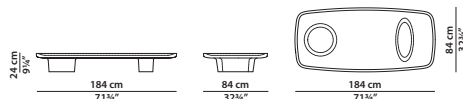

Ø50 h50 cm - Ø19½ h19½"

Tavolino. Small table.

Ø75 h42 cm - Ø29¼ h16½"

Tavolino. Small table.

Ø110 h32 cm - Ø43 h12½"

Tavolino. Small table.

184 x 84 h24 cm - 71¾ x 32¾ h9¼"

Tavolino. Small table.

164 x 40 h60 cm - 64 x 15½ h23½"

Consolle.

196 x 30 h60 cm - 76½ x 11¾ h23½"

Consolle.

238 x 30 h60 cm - 92¾ x 11¾ h23½"

Consolle.