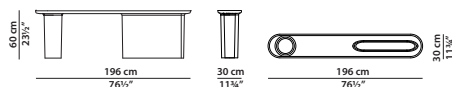

Ø50 h50 cm - Ø19½ h19½"

Tavolino. Small table.

Ø75 h42 cm - Ø29¼ h16½"

Tavolino. Small table.

Ø110 h32 cm - Ø43 h12½"

Tavolino. Small table.

184 x 84 h24 cm - 71¾ x 32¾ h9¼"

Tavolino. Small table.

164 x 40 h60 cm - 64 x 15½ h23½"

Consolle.

196 x 30 h60 cm - 76½ x 11¾ h23½"

Consolle.

238 x 30 h60 cm - 92¾ x 11¾ h23½"

Consolle.