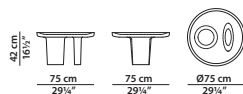

Ø50 h50 cm - Ø19½ h19½"

Tavolino. Small table.

Ø75 h42 cm - Ø29¼ h16½"

Tavolino. Small table.

Ø110 h32 cm - Ø43 h12½"

Tavolino. Small table.

184 x 84 h24 cm - 71¾ x 32¾ h9¼"

Tavolino. Small table.

164 x 40 h60 cm - 64 x 15½ h23½"

Consolle.

196 x 30 h60 cm - 76½ x 11¾ h23½"

Consolle.

238 x 30 h60 cm - 92¾ x 11¾ h23½"

Consolle.