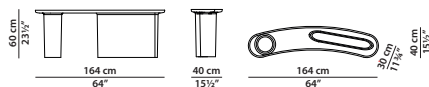

Ø50 h50 cm - Ø19½ h19½"

Tavolino. Small table.

Ø75 h42 cm - Ø29¼ h16½"

Tavolino. Small table.

Ø110 h32 cm - Ø43 h12½"

Tavolino. Small table.

184 x 84 h24 cm - 71¾ x 32¾ h9¼"

Tavolino. Small table.

164 x 40 h60 cm - 64 x 15½ h23½"

Consolle.

196 x 30 h60 cm - 76½ x 11¾ h23½"

Consolle.

238 x 30 h60 cm - 92¾ x 11¾ h23½"

Consolle.