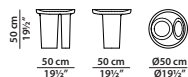

Ø50 h50 cm - Ø19½ h19½"

Tavolino. Small table.

Ø75 h42 cm - Ø29¼ h16½"

Tavolino. Small table.

Ø110 h32 cm - Ø43 h12½"

Tavolino. Small table.

184 x 84 h24 cm - 71¾ x 32¾ h9¼"

Tavolino. Small table.

164 x 40 h60 cm - 64 x 15½ h23½"

Consolle.

196 x 30 h60 cm - 76½ x 11¾ h23½"

Consolle.

238 x 30 h60 cm - 92¾ x 11¾ h23½"

Consolle.