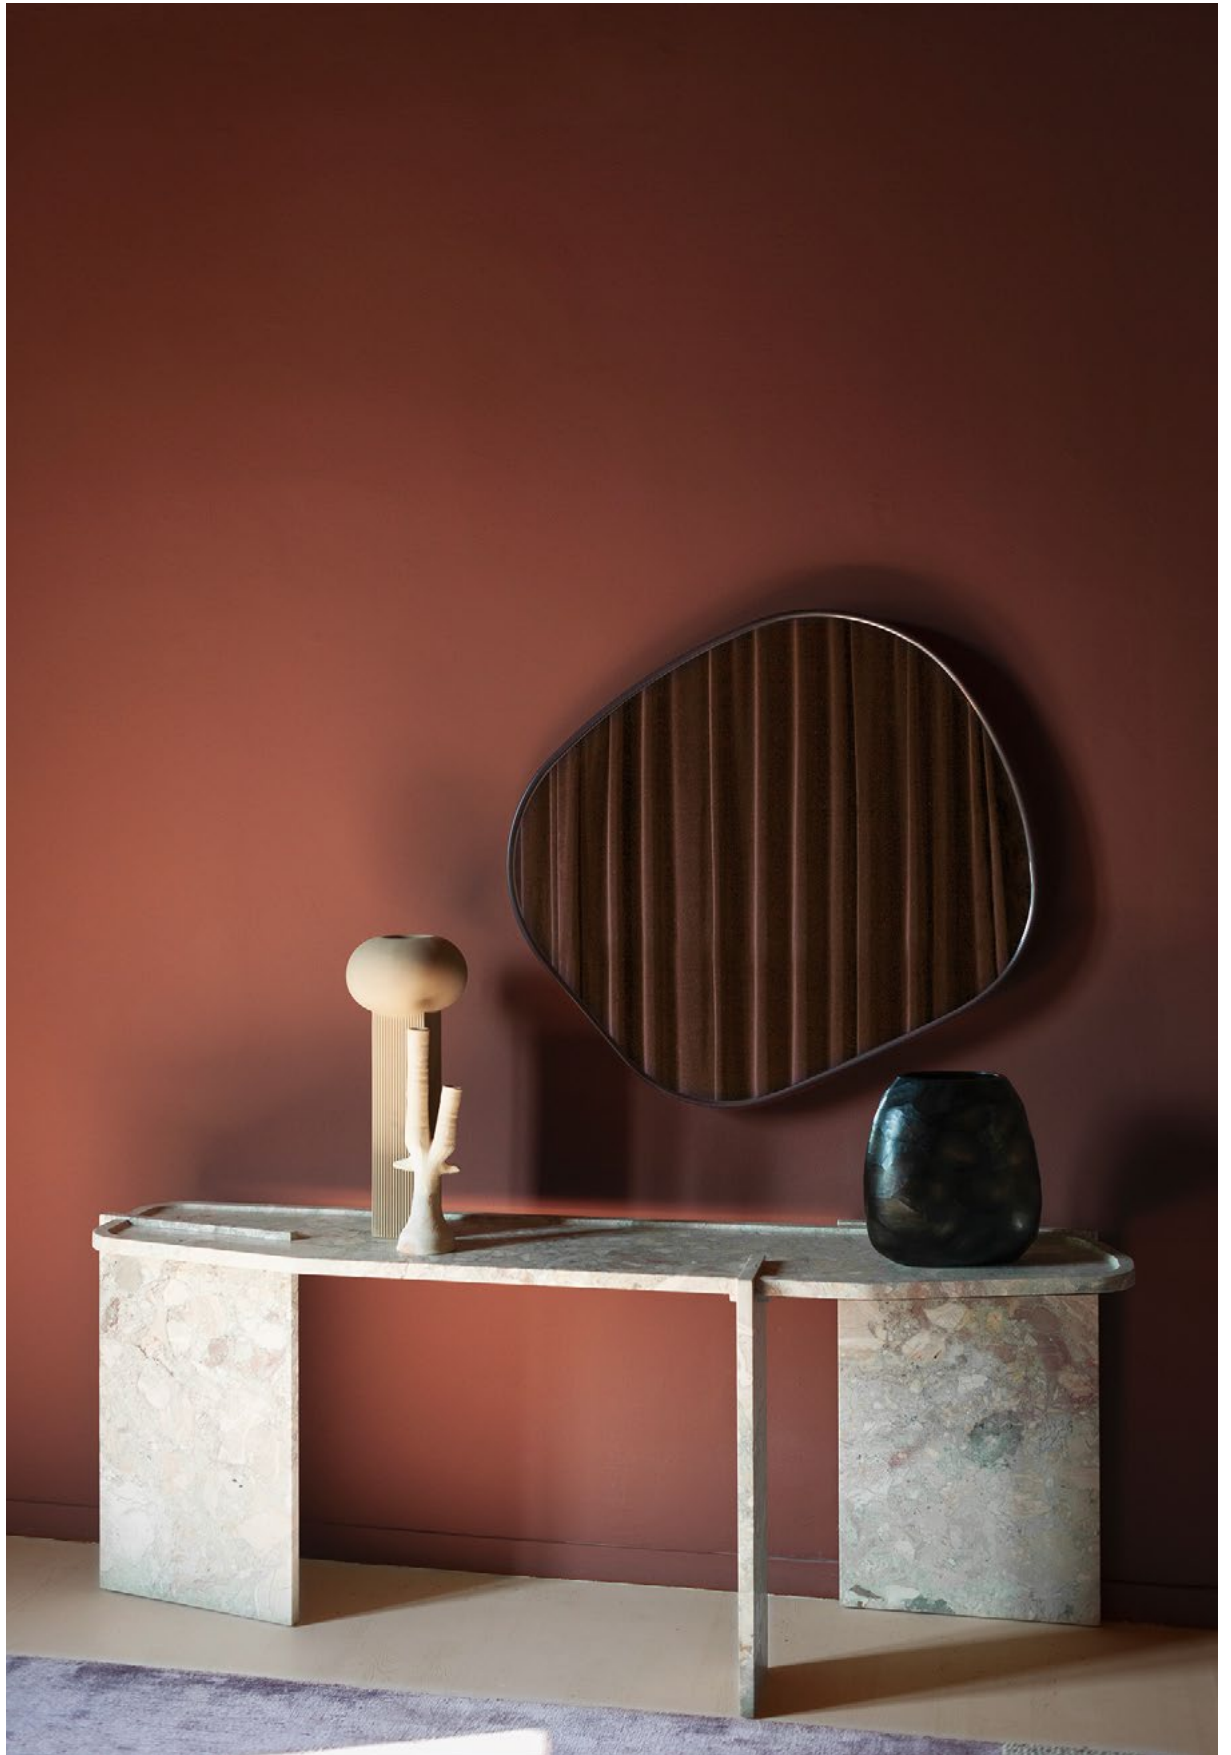

LANA
CHRISTOPHE DELCOURT

Struttura: struttura e piano in pietra con olio protettivo idrorepellente.

Eventuali imperfezioni presenti, che sono da attribuirsi alla naturalezza delle pietre, possono essere resinate e non sono da considerarsi difetti. Blocchi e lastre variano visibilmente in quanto pietre naturali; tutte le immagini sono puramente indicative.

Cassa in legno dotata di due sensori per verifica di eventuali danni durante il trasporto.
(Fare riferimento a "Avvertenze importanti").

Frame: frame and top in stone with water-repellent protective oil.

Any blemishes, that are attributable to the naturalness of stones, can be resin-filled and are not to be considered as defects. Blocks and slabs visibly vary as these are natural stones; all pictures are just a rough guide.

marmo Grand Antique D'Aubert spazzolato
brushed Grand Antique D'Aubert marble

marmo Wildflower opaco
matte Wildflower marble

121 x 89 h28 cm - 47¼ x 34¾ h11"

Tavolino. Small table.

120 x 121 h40 cm - 46¾ x 47¼ h15½"