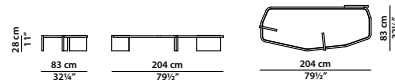

marmo Grand Antique D'Aubert spazzolato
brushed Grand Antique D'Aubert marble

marmo Wildflower opaco
matte Wildflower marble

121 x 89 h28 cm - 47¼ x 34¾ h11"

Tavolino. Small table.

120 x 121 h40 cm - 46¾ x 47¼ h15½"

Tavolino. Small table.

159 x 64 h33 cm - 62 x 25 h12¾"

Tavolino. Small table.

204 x 83 h28 cm - 79½ x 32¼ h11"

Tavolino. Small table.

203 x 53 h76 cm - 79¼ x 20¾ h29¾"

Consolle.