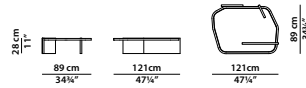

marmo Grand Antique D'Aubert spazzolato
brushed Grand Antique D'Aubert marble

marmo Wildflower opaco
matte Wildflower marble

121 x 89 h28 cm - 47¼ x 34¾ h11"

Tavolino. Small table.

120 x 121 h40 cm - 46¾ x 47¼ h15½"

Tavolino. Small table.

159 x 64 h33 cm - 62 x 25 h12¾"

Tavolino. Small table.

204 x 83 h28 cm - 79½ x 32¼ h11"

Tavolino. Small table.

203 x 53 h76 cm - 79¼ x 20¾ h29¾"

Consolle.