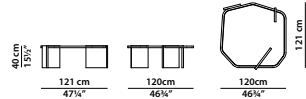

marmo Grand Antique D'Aubert spazzolato
brushed Grand Antique D'Aubert marble

marmo Wildflower opaco
matte Wildflower marble

121 x 89 h28 cm - 47¼ x 34¾ h11"

Tavolino. Small table.

120 x 121 h40 cm - 46¾ x 47¼ h15½"

Tavolino. Small table.

159 x 64 h33 cm - 62 x 25 h12¾"

Tavolino. Small table.

204 x 83 h28 cm - 79½ x 32¼ h11"

Tavolino. Small table.

203 x 53 h76 cm - 79¼ x 20¾ h29¾"

Consolle.