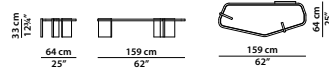

marmo Grand Antique D'Aubert spazzolato
brushed Grand Antique D'Aubert marble

marmo Wildflower opaco
matte Wildflower marble

121 x 89 h28 cm - 47¼ x 34¾ h11"

Tavolino. Small table.

120 x 121 h40 cm - 46¾ x 47¼ h15½"

Tavolino. Small table.

159 x 64 h33 cm - 62 x 25 h12¾"

Tavolino. Small table.

204 x 83 h28 cm - 79½ x 32¼ h11"

Tavolino. Small table.

203 x 53 h76 cm - 79¼ x 20¾ h29¾"

Consolle.