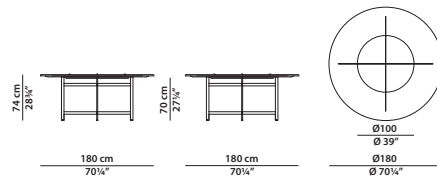

granito Geode lucido
glossy Geode granite

Ø120 h38 cm - Ø46¾ h14¾"

Tavolino.
Small table.

200 x 100 h32 cm - 78 x 39 h12½"

Tavolino.
Small table.

Ø160 h74 cm - Ø62½ h28¾"

Tavolo con Lazy Susan. Piastra di collegamento delle gambe in alveolare di alluminio verniciato nero opaco.
Table with Lazy Susan. Leg connection plate in matte black-varnished aluminium honeycomb.

Ø180 h74 cm - Ø70¼ h28¾"

Tavolo con Lazy Susan. Piastra di collegamento delle gambe in alveolare di alluminio verniciato nero opaco.
Table with Lazy Susan. Leg connection plate in matte black-varnished aluminium honeycomb.

255 x 120 h74 cm - 99½ x 46¾ h28¾"

Tavolo. Table.

320 x 120 h74 cm - 124¾ x 46¾ h28¾"

Tavolo. Table.