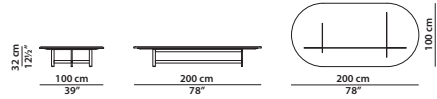

marmo Calacatta Oro lucido
glossy Calacatta Oro marble

marmo Cipollino Abyssal lucido
glossy Cipollino Abyssal marble

marmo Ocean Storm lucido
glossy Ocean Storm marble
(misura max./max size 280x130)

marmo Polar White opaco
matte Polar White marble

granito Geode lucido
glossy Geode granite

Ø120 h38 cm - Ø46¾ h14¾"

Tavolino.
Small table.

200 x 100 h32 cm - 78 x 39 h12½"

Tavolino.
Small table.

Ø160 h74 cm - Ø62½ h28¾"

Tavolo con Lazy Susan. Piastra di collegamento delle gambe in alveolare di alluminio verniciato nero opaco.
Table with Lazy Susan. Leg connection plate in matte black-varnished aluminium honeycomb.

Ø180 h74 cm - Ø70¼ h28¾"

Tavolo con Lazy Susan. Piastra di collegamento delle gambe in alveolare di alluminio verniciato nero opaco.
Table with Lazy Susan. Leg connection plate in matte black-varnished aluminium honeycomb.

255 x 120 h74 cm - 99½ x 46¾ h28¾"

Tavolo. Table.

320 x 120 h74 cm - 124¾ x 46¾ h28¾"

Tavolo. Table.