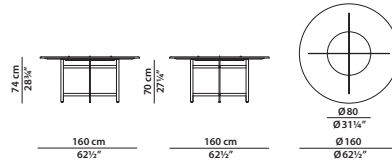

granito Geode lucido
glossy Geode granite

Ø120 h38 cm - Ø46¾ h14¾"

Tavolino.
Small table.

200 x 100 h32 cm - 78 x 39 h12½"

Tavolino.
Small table.

Ø160 h74 cm - Ø62½ h28¾"

Tavolo con Lazy Susan. Piastra di collegamento delle gambe in alveolare di alluminio verniciato nero opaco.
Table with Lazy Susan. Leg connection plate in matte black-varnished aluminium honeycomb.

Ø180 h74 cm - Ø70¼ h28¾"

Tavolo con Lazy Susan. Piastra di collegamento delle gambe in alveolare di alluminio verniciato nero opaco.
Table with Lazy Susan. Leg connection plate in matte black-varnished aluminium honeycomb.

255 x 120 h74 cm - 99½ x 46¾ h28¾"

Tavolo. Table.

320 x 120 h74 cm - 124¾ x 46¾ h28¾"

Tavolo. Table.