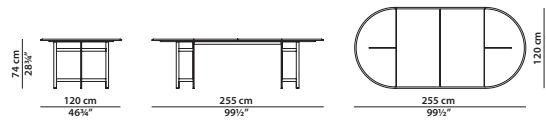

granito Geode lucido
glossy Geode granite

Ø120 h38 cm - Ø46¾ h14¾"

Tavolino.
Small table.

200 x 100 h32 cm - 78 x 39 h12½"

Tavolino.
Small table.

Ø160 h74 cm - Ø62½ h28¾"

Tavolo con Lazy Susan. Piastra di collegamento delle gambe in alveolare di alluminio verniciato nero opaco.
Table with Lazy Susan. Leg connection plate in matte black-varnished aluminium honeycomb.

Ø180 h74 cm - Ø70¼ h28¾"

Tavolo con Lazy Susan. Piastra di collegamento delle gambe in alveolare di alluminio verniciato nero opaco.
Table with Lazy Susan. Leg connection plate in matte black-varnished aluminium honeycomb.

255 x 120 h74 cm - 99½ x 46¾ h28¾"

Tavolo. Table.

320 x 120 h74 cm - 124¾ x 46¾ h28¾"

Tavolo. Table.