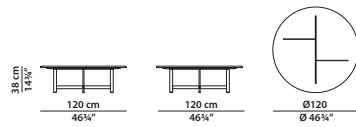

marmo Calacatta Oro lucido
glossy Calacatta Oro marble

marmo Cipollino Abyssal lucido
glossy Cipollino Abyssal marble

marmo Ocean Storm lucido
glossy Ocean Storm marble
(misura max./max size 280x130)

marmo Polar White opaco
matte Polar White marble

granito Geode lucido
glossy Geode granite

Ø120 h38 cm - Ø46¾ h14¾"

Tavolino.
Small table.

200 x 100 h32 cm - 78 x 39 h12½"

Tavolino.
Small table.

Ø160 h74 cm - Ø62½ h28¾"

Tavolo con Lazy Susan. Piastra di collegamento delle gambe in alveolare di alluminio verniciato nero opaco.
Table with Lazy Susan. Leg connection plate in matte black-varnished aluminium honeycomb.

255 x 120 h74 cm - 99½ x 46¾ h28¾"

Tavolo. Table.

320 x 120 h74 cm - 124¾ x 46¾ h28¾"

Tavolo. Table.