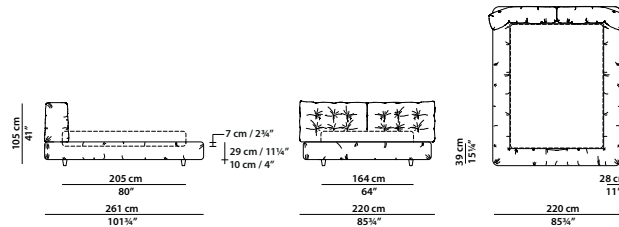

Available in soft leathers only.

228 x 258 h105 cm - 89 x 100½ h41"

Letto. Rete con doghe in legno
160 x 200 cm, 62½ x 78"
compresa nel prezzo.
Bed. 160 x 200 cm, 62½ x 78"
slatted base included.

QUEEN SIZE

220 x 261 h105 cm - 85¾ x 101¾ h41"

Letto. Rete con doghe in legno
152 x 203 cm, 59¼ x 79¼"
compresa nel prezzo.
Bed. 152 x 203 cm, 59¼ x 79¼"
slatted base included.

248 x 258 h105 cm - 96¾ x 100½ h41"

Letto. Rete con doghe in legno
180 x 200 cm, 70¼ x 78"
compresa nel prezzo.
Bed. 180 x 200 cm, 70¼ x 78"
slatted base included.

KING SIZE CALIFORNIA

251 x 271 h105 cm - 98 x 105¾ h41"

Letto. Rete con doghe in legno
183 x 213 cm, 71¼ x 83"
compresa nel prezzo.
Bed. 183 x 213 cm, 71¼ x 83"
slatted base included.

268 x 258 h105 cm - 104½ x 100½ h41"

Letto. Rete con doghe in legno
200 x 200 cm, 78 x 78"
compresa nel prezzo.
Bed. 200 x 200 cm, 78 x 78"
slatted base included.

KING SIZE

261 x 261 h105 cm - 101¾ x 101¾ h41"

Letto. Rete con doghe in legno
193 x 203 cm, 75¼ x 79¼"
compresa nel prezzo.
Bed. 193 x 203 cm, 75¼ x 79¼"
slatted base included.