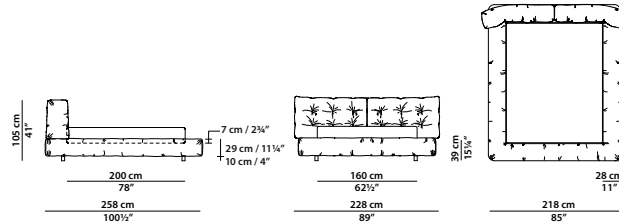

Available in soft leathers only.

228 x 258 h105 cm - 89 x 100½ h41"

Letto. Rete con doghe in legno
160 x 200 cm, 62½ x 78"
compresa nel prezzo.
Bed. 160 x 200 cm, 62½ x 78"
slatted base included.

QUEEN SIZE

220 x 261 h105 cm - 85¾ x 101¾ h41"

Letto. Rete con doghe in legno
152 x 203 cm, 59¼ x 79¼"
compresa nel prezzo.
Bed. 152 x 203 cm, 59¼ x 79¼"
slatted base included.

248 x 258 h105 cm - 96¾ x 100½ h41"

Letto. Rete con doghe in legno
180 x 200 cm, 70¼ x 78"
compresa nel prezzo.
Bed. 180 x 200 cm, 70¼ x 78"
slatted base included.

KING SIZE CALIFORNIA

251 x 271 h105 cm - 98 x 105¾ h41"

Letto. Rete con doghe in legno
183 x 213 cm, 71¼ x 83"
compresa nel prezzo.
Bed. 183 x 213 cm, 71¼ x 83"
slatted base included.

268 x 258 h105 cm - 104½ x 100½ h41"

Letto. Rete con doghe in legno
200 x 200 cm, 78 x 78"
compresa nel prezzo.
Bed. 200 x 200 cm, 78 x 78"
slatted base included.

KING SIZE

261 x 261 h105 cm - 101¾ x 101¾ h41"

Letto. Rete con doghe in legno
193 x 203 cm, 75¼ x 79¼"
compresa nel prezzo.
Bed. 193 x 203 cm, 75¼ x 79¼"
slatted base included.