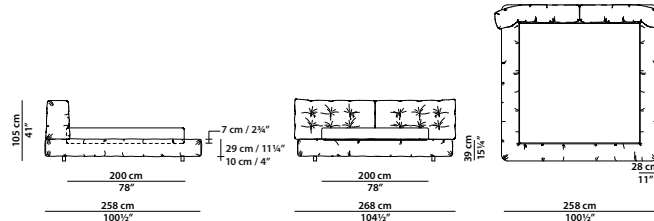

Available in soft leathers only.

228 x 258 h105 cm - 89 x 100½ h41"

Letto. Rete con doghe in legno
160 x 200 cm, 62½ x 78"
compresa nel prezzo.
Bed. 160 x 200 cm, 62½ x 78"
slatted base included.

QUEEN SIZE

220 x 261 h105 cm - 85¾ x 101¾ h41"

Letto. Rete con doghe in legno
152 x 203 cm, 59¼ x 79¼"
compresa nel prezzo.
Bed. 152 x 203 cm, 59¼ x 79¼"
slatted base included.

248 x 258 h105 cm - 96¾ x 100½ h41"

Letto. Rete con doghe in legno
180 x 200 cm, 70¼ x 78"
compresa nel prezzo.
Bed. 180 x 200 cm, 70¼ x 78"
slatted base included.

KING SIZE CALIFORNIA

251 x 271 h105 cm - 98 x 105¾ h41"

Letto. Rete con doghe in legno
183 x 213 cm, 71¼ x 83"
compresa nel prezzo.
Bed. 183 x 213 cm, 71¼ x 83"
slatted base included.

268 x 258 h105 cm - 104½ x 100½ h41"

Letto. Rete con doghe in legno
200 x 200 cm, 78 x 78"
compresa nel prezzo.
Bed. 200 x 200 cm, 78 x 78"
slatted base included.

KING SIZE

261 x 261 h105 cm - 101¾ x 101¾ h41"

Letto. Rete con doghe in legno
193 x 203 cm, 75¼ x 79¼"
compresa nel prezzo.
Bed. 193 x 203 cm, 75¼ x 79¼"
slatted base included.