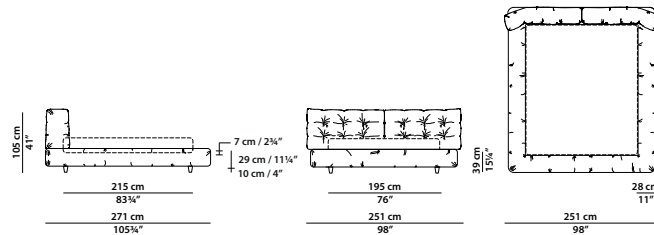

Available in soft leathers only.

228 x 258 h105 cm - 89 x 100½ h41"

Letto. Rete con doghe in legno
160 x 200 cm, 62½ x 78"
compresa nel prezzo.
Bed. 160 x 200 cm, 62½ x 78"
slatted base included.

QUEEN SIZE

220 x 261 h105 cm - 85¾ x 101¾ h41"

Letto. Rete con doghe in legno
152 x 203 cm, 59¼ x 79¼"
compresa nel prezzo.
Bed. 152 x 203 cm, 59¼ x 79¼"
slatted base included.

248 x 258 h105 cm - 96¾ x 100½ h41"

Letto. Rete con doghe in legno
180 x 200 cm, 70¼ x 78"
compresa nel prezzo.
Bed. 180 x 200 cm, 70¼ x 78"
slatted base included.

KING SIZE CALIFORNIA

251 x 271 h105 cm - 98 x 105¾ h41"

Letto. Rete con doghe in legno
183 x 213 cm, 71¼ x 83"
compresa nel prezzo.
Bed. 183 x 213 cm, 71¼ x 83"
slatted base included.

268 x 258 h105 cm - 104½ x 100½ h41"

Letto. Rete con doghe in legno
200 x 200 cm, 78 x 78"
compresa nel prezzo.
Bed. 200 x 200 cm, 78 x 78"
slatted base included.

KING SIZE

261 x 261 h105 cm - 101¾ x 101¾ h41"

Letto. Rete con doghe in legno
193 x 203 cm, 75¼ x 79¼"
compresa nel prezzo.
Bed. 193 x 203 cm, 75¼ x 79¼"
slatted base included.