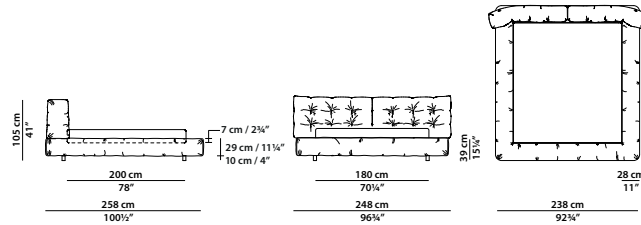

Available in soft leathers only.

228 x 258 h105 cm - 89 x 100½ h41"

Letto. Rete con doghe in legno
160 x 200 cm, 62½ x 78"
compresa nel prezzo.
Bed. 160 x 200 cm, 62½ x 78"
slatted base included.

QUEEN SIZE

220 x 261 h105 cm - 85¾ x 101¾ h41"

Letto. Rete con doghe in legno
152 x 203 cm, 59¼ x 79¼"
compresa nel prezzo.
Bed. 152 x 203 cm, 59¼ x 79¼"
slatted base included.

248 x 258 h105 cm - 96¾ x 100½ h41"

Letto. Rete con doghe in legno
180 x 200 cm, 70¼ x 78"
compresa nel prezzo.
Bed. 180 x 200 cm, 70¼ x 78"
slatted base included.

KING SIZE CALIFORNIA

251 x 271 h105 cm - 98 x 105¾ h41"

Letto. Rete con doghe in legno
183 x 213 cm, 71¼ x 83"
compresa nel prezzo.
Bed. 183 x 213 cm, 71¼ x 83"
slatted base included.

268 x 258 h105 cm - 104½ x 100½ h41"

Letto. Rete con doghe in legno
200 x 200 cm, 78 x 78"
compresa nel prezzo.
Bed. 200 x 200 cm, 78 x 78"
slatted base included.

KING SIZE

261 x 261 h105 cm - 101¾ x 101¾ h41"

Letto. Rete con doghe in legno
193 x 203 cm, 75¼ x 79¼"
compresa nel prezzo.
Bed. 193 x 203 cm, 75¼ x 79¼"
slatted base included.