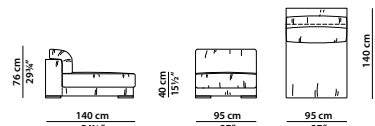

125 x 140 h76 cm - 48¾ x 54½ h29¾"

Elemento centrale.
Central module.