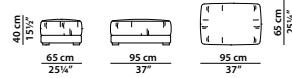

120 x 110 h76 cm - 46¾ x 43 h29¾"

Elemento con bracciolo dx/sx.
Module with r/l armrest.

150 x 110 h76 cm - 58½ x 43 h29¾"

Elemento con bracciolo dx/sx.
Module with r/l armrest.

180 x 110 h76 cm - 70¼ x 43 h29¾"

95 x 140 h76 cm - 37 x 54½ h29¾"

Elemento centrale.
Central module.

125 x 140 h76 cm - 48¾ x 54½ h29¾"

Elemento centrale.
Central module.

110 x 200 h76 cm - 43 x 78 h29¾"

Dormeuse con bracciolo dx/sx.
Dormeuse with r/l armrest.

180 x 153 h76 cm - 70¼ x 59¾ h29¾"

Elemento terminale dx/sx.
R/L terminal module.

250 x 207 h76 cm - 97½ x 80¾ h29¾"

Elemento terminale dx/sx.
R/L terminal module.

95 x 65 h40 cm - 37 x 25¼ h15½"

Pouf.

95 x 95 h40 cm - 37 x 37 h15½"

Pouf.

125 x 65 h40 cm - 48¾ x 25¼ h15½"

Pouf.

125 x 125 h40 cm - 48¾ x 48¾ h15½"

Pouf.

150 x 65 h40 cm - 58½ x 25¼ h15½"

Pouf.

48 x 48 cm - 18¾ x 18¾"