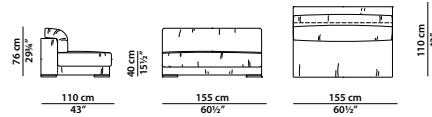

120 x 110 h76 cm - 46¾ x 43 h29¾"

Elemento con bracciolo dx/sx.
Module with r/l armrest.

150 x 110 h76 cm - 58½ x 43 h29¾"

Elemento con bracciolo dx/sx.
Module with r/l armrest.

180 x 110 h76 cm - 70¼ x 43 h29¾"

Elemento con bracciolo dx/sx.
Module with r/l armrest.

215 x 110 h76 cm - 83¾ x 43 h29¾"

Elemento con bracciolo dx/sx.
Module with r/l armrest.

275 x 110 h76 cm - 107¼ x 43 h29¾"

Elemento con bracciolo dx/sx.
Module with r/l armrest.

95 x 110 h76 cm - 37 x 43 h29¾"

Elemento centrale.
Central module.

125 x 110 h76 cm - 48¾ x 43 h29¾"

Elemento centrale.
Central module.

155 x 110 h76 cm - 60½ x 43 h29¾"

Elemento centrale.
Central module.

190 x 110 h76 cm - 74 x 43 h29¾"

Elemento centrale.
Central module.

250 x 110 h76 cm - 97½ x 43 h29¾"

Elemento centrale.
Central module.

115 x 115 h76 cm - 44¾ x 44¾ h29¾"

Elemento angolo.
Corner module.

150 x 150 h76 cm - 58½ x 58½ h29¾"