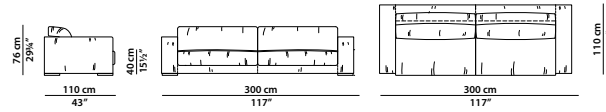

240 x 110 h76 cm - 93½ x 43 h29¾"

Divano. Sofa.

300 x 110 h76 cm - 117 x 43 h29¾"

Divano. **Se si desidera la struttura del divano suddivisa in due parti, vedere 2 elementi 150 x 110.**

Sofa. **For the sofa frame divided into 2 parts, please see 2 modules 150 x 110.**

300 x 140 h76 cm - 117 x 54½ h29¾"

Divano. **Se si desidera la struttura del divano suddivisa in due parti, vedere 2 elementi 150 x 140.**

Sofa. **For the sofa frame divided into 2 parts, please see 2 modules 150 x 140.**

120 x 110 h76 cm - 46¾ x 43 h29¾"

Elemento con bracciolo dx/sx.
Module with r/l armrest.

150 x 110 h76 cm - 58½ x 43 h29¾"

Elemento con bracciolo dx/sx.
Module with r/l armrest.

180 x 110 h76 cm - 70¼ x 43 h29¾"