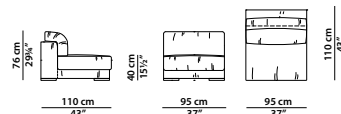

240 x 110 h76 cm - 93½ x 43 h29¾"

Divano. Sofa.

300 x 110 h76 cm - 117 x 43 h29¾"

Divano. **Se si desidera la struttura del divano suddivisa in due parti, vedere 2 elementi 150 x 110.**

Sofa. **For the sofa frame divided into 2 parts, please see 2 modules 150 x 110.**

120 x 110 h76 cm - 46¾ x 43 h29¾"

Elemento con bracciolo dx/sx.
Module with r/l armrest.

150 x 110 h76 cm - 58½ x 43 h29¾"

Elemento con bracciolo dx/sx.
Module with r/l armrest.

180 x 110 h76 cm - 70¼ x 43 h29¾"

Elemento con bracciolo dx/sx.
Module with r/l armrest.

215 x 110 h76 cm - 83¾ x 43 h29¾"

Elemento con bracciolo dx/sx.
Module with r/l armrest.

275 x 110 h76 cm - 107¼ x 43 h29¾"

Elemento con bracciolo dx/sx.
Module with r/l armrest.

95 x 110 h76 cm - 37 x 43 h29¾"

Elemento centrale.
Central module.

125 x 110 h76 cm - 48¾ x 43 h29¾"

Elemento centrale.
Central module.

155 x 110 h76 cm - 60½ x 43 h29¾"

Elemento centrale.
Central module.

190 x 110 h76 cm - 74 x 43 h29¾"