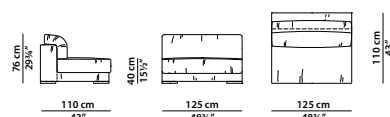

240 x 110 h76 cm - 93½ x 43 h29¾"

Divano. Sofa.

300 x 110 h76 cm - 117 x 43 h29¾"

Divano. **Se si desidera la struttura del divano suddivisa in due parti, vedere 2 elementi 150 x 110.**

Sofa. **For the sofa frame divided into 2 parts, please see 2 modules 150 x 110.**

120 x 110 h76 cm - 46¾ x 43 h29¾"

Elemento con bracciolo dx/sx.
Module with r/l armrest.

150 x 110 h76 cm - 58½ x 43 h29¾"

Elemento con bracciolo dx/sx.
Module with r/l armrest.

180 x 110 h76 cm - 70¼ x 43 h29¾"

Elemento con bracciolo dx/sx.
Module with r/l armrest.

215 x 110 h76 cm - 83¾ x 43 h29¾"

Elemento con bracciolo dx/sx.
Module with r/l armrest.

275 x 110 h76 cm - 107¼ x 43 h29¾"

Elemento con bracciolo dx/sx.
Module with r/l armrest.

95 x 110 h76 cm - 37 x 43 h29¾"

Elemento centrale.
Central module.

125 x 110 h76 cm - 48¾ x 43 h29¾"

Elemento centrale.
Central module.

155 x 110 h76 cm - 60½ x 43 h29¾"

Elemento centrale.
Central module.

190 x 110 h76 cm - 74 x 43 h29¾"