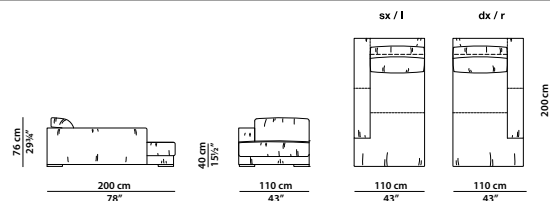

95 x 110 h76 cm - 37 x 43 h29¾"

Elemento centrale.
Central module.

125 x 110 h76 cm - 48¾ x 43 h29¾"

Elemento centrale.
Central module.

155 x 110 h76 cm - 60½ x 43 h29¾"

Elemento centrale.
Central module.

190 x 110 h76 cm - 74 x 43 h29¾"

Elemento centrale.
Central module.

250 x 110 h76 cm - 97½ x 43 h29¾"

Elemento centrale.
Central module.

115 x 115 h76 cm - 44¾ x 44¾ h29¾"

Elemento angolo.
Corner module.

150 x 150 h76 cm - 58½ x 58½ h29¾"

Elemento angolo.
Corner module.

120 x 140 h76 cm - 46¾ x 54½ h29¾"

Elemento con bracciolo dx/sx.
Module with r/l armrest.

150 x 140 h76 cm - 58½ x 54½ h29¾"

Elemento con bracciolo dx/sx.
Module with r/l armrest.

95 x 140 h76 cm - 37 x 54½ h29¾"

Elemento centrale.
Central module.

125 x 140 h76 cm - 48¾ x 54½ h29¾"

Elemento centrale.
Central module.

110 x 200 h76 cm - 43 x 78 h29¾"

Dormeuse con bracciolo dx/sx.
Dormeuse with r/l armrest.