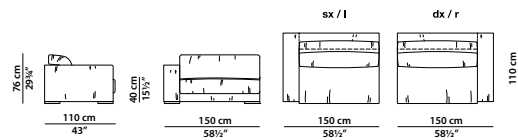

240 x 110 h76 cm - 93½ x 43 h29¾"

Divano. Sofa.

300 x 110 h76 cm - 117 x 43 h29¾"

Divano. **Se si desidera la struttura del divano suddivisa in due parti, vedere 2 elementi 150 x 110.**

Sofa. **For the sofa frame divided into 2 parts, please see 2 modules 150 x 110.**

300 x 140 h76 cm - 117 x 54½ h29¾"

Divano. **Se si desidera la struttura del divano suddivisa in due parti, vedere 2 elementi 150 x 140.**

Sofa. **For the sofa frame divided into 2 parts, please see 2 modules 150 x 140.**

120 x 110 h76 cm - 46¾ x 43 h29¾"

Elemento con bracciolo dx/sx.
Module with r/l armrest.

150 x 110 h76 cm - 58½ x 43 h29¾"

Elemento con bracciolo dx/sx.
Module with r/l armrest.

180 x 110 h76 cm - 70¼ x 43 h29¾"

95 x 110 h76 cm - 37 x 43 h29¾"

Elemento centrale.
Central module.

125 x 110 h76 cm - 48¾ x 43 h29¾"

Elemento centrale.
Central module.

155 x 110 h76 cm - 60½ x 43 h29¾"

Elemento centrale.
Central module.

190 x 110 h76 cm - 74 x 43 h29¾"