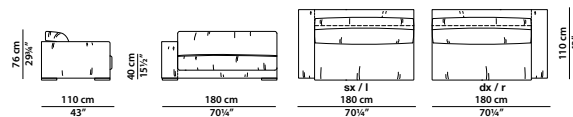

300 x 140 h76 cm - 117 x 54½ h29¾"

Divano. **Se si desidera la struttura del divano suddivisa in due parti, vedere 2 elementi 150 x 140.**

Sofa. **For the sofa frame divided into 2 parts, please see 2 modules 150 x 140.**

120 x 110 h76 cm - 46¾ x 43 h29¾"

Elemento con bracciolo dx/sx.
Module with r/l armrest.

150 x 110 h76 cm - 58½ x 43 h29¾"

Elemento con bracciolo dx/sx.
Module with r/l armrest.

180 x 110 h76 cm - 70¼ x 43 h29¾"

Elemento con bracciolo dx/sx.
Module with r/l armrest.

215 x 110 h76 cm - 83¾ x 43 h29¾"

Elemento con bracciolo dx/sx.
Module with r/l armrest.

275 x 110 h76 cm - 107¼ x 43 h29¾"

Elemento con bracciolo dx/sx.
Module with r/l armrest.

95 x 110 h76 cm - 37 x 43 h29¾"

Elemento centrale.
Central module.

125 x 110 h76 cm - 48¾ x 43 h29¾"

Elemento centrale.
Central module.

155 x 110 h76 cm - 60½ x 43 h29¾"

Elemento centrale.
Central module.

190 x 110 h76 cm - 74 x 43 h29¾"