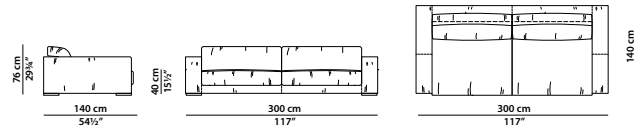

240 x 110 h76 cm - 93½ x 43 h29¾"

Divano. Sofa.

300 x 110 h76 cm - 117 x 43 h29¾"

Divano. **Se si desidera la struttura del divano suddivisa in due parti, vedere 2 elementi 150 x 110.**

Sofa. **For the sofa frame divided into 2 parts, please see 2 modules 150 x 110.**

300 x 140 h76 cm - 117 x 54½ h29¾"

Divano. **Se si desidera la struttura del divano suddivisa in due parti, vedere 2 elementi 150 x 140.**

Sofa. **For the sofa frame divided into 2 parts, please see 2 modules 150 x 140.**

120 x 110 h76 cm - 46¾ x 43 h29¾"

Elemento con bracciolo dx/sx.
Module with r/l armrest.

150 x 110 h76 cm - 58½ x 43 h29¾"

Elemento con bracciolo dx/sx.
Module with r/l armrest.

180 x 110 h76 cm - 70¼ x 43 h29¾"

95 x 110 h76 cm - 37 x 43 h29¾"

Elemento centrale.
Central module.

125 x 110 h76 cm - 48¾ x 43 h29¾"

Elemento centrale.
Central module.

155 x 110 h76 cm - 60½ x 43 h29¾"

Elemento centrale.
Central module.

190 x 110 h76 cm - 74 x 43 h29¾"