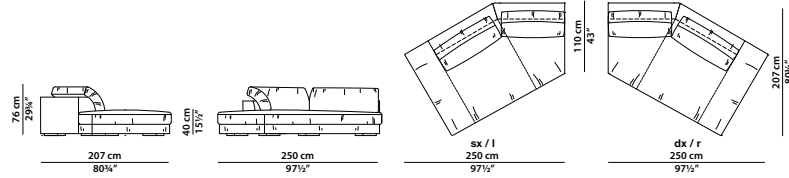

95 x 65 h40 cm - 37 x 25¼ h15½"

Pouf.

95 x 95 h40 cm - 37 x 37 h15½"

Pouf.

125 x 65 h40 cm - 48¾ x 25¼ h15½"

Pouf.

125 x 125 h40 cm - 48¾ x 48¾ h15½"

Pouf.

150 x 65 h40 cm - 58½ x 25¼ h15½"

Pouf.

48 x 48 cm - 18¾ x 18¾"

Cuscino in piuma d'oca lavata e sterilizzata.
Cushion in washed and sterilized goose down.

60 x 60 cm - 23½ x 23½"

Cuscino in piuma d'oca lavata e sterilizzata.
Cushion in washed and sterilized goose down.

75 x 75 cm - 29¼ x 29¼"

Cuscino in piuma d'oca lavata e sterilizzata.
Cushion in washed and sterilized goose down.