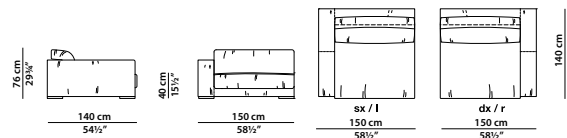

120 x 110 h76 cm - 46¾ x 43 h29¾"

Elemento con bracciolo dx/sx.
Module with r/l armrest.

150 x 110 h76 cm - 58½ x 43 h29¾"

Elemento con bracciolo dx/sx.
Module with r/l armrest.

180 x 110 h76 cm - 70¼ x 43 h29¾"

95 x 110 h76 cm - 37 x 43 h29¾"

Elemento centrale.
Central module.

125 x 110 h76 cm - 48¾ x 43 h29¾"

Elemento centrale.
Central module.

155 x 110 h76 cm - 60½ x 43 h29¾"

Elemento centrale.
Central module.

190 x 110 h76 cm - 74 x 43 h29¾"

Elemento centrale.
Central module.

250 x 110 h76 cm - 97½ x 43 h29¾"

Elemento centrale.
Central module.

115 x 115 h76 cm - 44¾ x 44¾ h29¾"

Elemento angolo.
Corner module.

150 x 150 h76 cm - 58½ x 58½ h29¾"

Elemento angolo.
Corner module.

120 x 140 h76 cm - 46¾ x 54½ h29¾"

Elemento con bracciolo dx/sx.
Module with r/l armrest.

150 x 140 h76 cm - 58½ x 54½ h29¾"

Elemento con bracciolo dx/sx.
Module with r/l armrest.