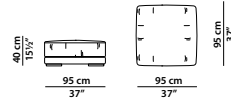

95 x 110 h76 cm - 37 x 43 h29¾"

Elemento centrale.
Central module.

125 x 110 h76 cm - 48¾ x 43 h29¾"

Elemento centrale.
Central module.

155 x 110 h76 cm - 60½ x 43 h29¾"

Elemento centrale.
Central module.

190 x 110 h76 cm - 74 x 43 h29¾"

Elemento centrale.
Central module.

250 x 110 h76 cm - 97½ x 43 h29¾"

Elemento centrale.
Central module.

115 x 115 h76 cm - 44¾ x 44¾ h29¾"

Elemento angolo.
Corner module.

150 x 150 h76 cm - 58½ x 58½ h29¾"

180 x 153 h76 cm - 70¼ x 59¾ h29¾"

Elemento terminale dx/sx.
R/L terminal module.

250 x 207 h76 cm - 97½ x 80¾ h29¾"

Elemento terminale dx/sx.
R/L terminal module.

95 x 65 h40 cm - 37 x 25¼ h15½"

Pouf.

95 x 95 h40 cm - 37 x 37 h15½"

Pouf.

125 x 65 h40 cm - 48¾ x 25¼ h15½"

Pouf.

125 x 125 h40 cm - 48¾ x 48¾ h15½"

Pouf.

150 x 65 h40 cm - 58½ x 25¼ h15½"

Pouf.

48 x 48 cm - 18¾ x 18¾"