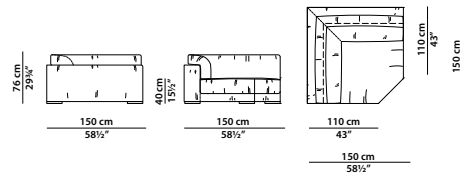

120 x 110 h76 cm - 46¾ x 43 h29¾"

Elemento con bracciolo dx/sx.
Module with r/l armrest.

150 x 110 h76 cm - 58½ x 43 h29¾"

Elemento con bracciolo dx/sx.
Module with r/l armrest.

180 x 110 h76 cm - 70¼ x 43 h29¾"

95 x 110 h76 cm - 37 x 43 h29¾"

Elemento centrale.
Central module.

125 x 110 h76 cm - 48¾ x 43 h29¾"

Elemento centrale.
Central module.

155 x 110 h76 cm - 60½ x 43 h29¾"

Elemento centrale.
Central module.

190 x 110 h76 cm - 74 x 43 h29¾"

Elemento centrale.
Central module.

250 x 110 h76 cm - 97½ x 43 h29¾"

Elemento centrale.
Central module.

115 x 115 h76 cm - 44¾ x 44¾ h29¾"

Elemento angolo.
Corner module.

150 x 150 h76 cm - 58½ x 58½ h29¾"

Elemento angolo.
Corner module.

120 x 140 h76 cm - 46¾ x 54½ h29¾"

Elemento con bracciolo dx/sx.
Module with r/l armrest.

150 x 140 h76 cm - 58½ x 54½ h29¾"

Elemento con bracciolo dx/sx.
Module with r/l armrest.