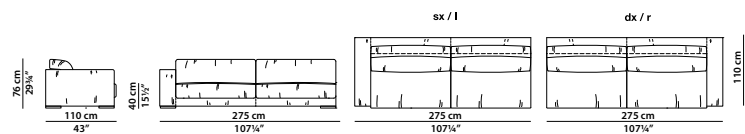

120 x 110 h76 cm - 46¾ x 43 h29¾"

Elemento con bracciolo dx/sx.
Module with r/l armrest.

150 x 110 h76 cm - 58½ x 43 h29¾"

Elemento con bracciolo dx/sx.
Module with r/l armrest.

180 x 110 h76 cm - 70¼ x 43 h29¾"

Elemento con bracciolo dx/sx.
Module with r/l armrest.

215 x 110 h76 cm - 83¾ x 43 h29¾"

Elemento con bracciolo dx/sx.
Module with r/l armrest.

275 x 110 h76 cm - 107¼ x 43 h29¾"

Elemento con bracciolo dx/sx.
Module with r/l armrest.

95 x 110 h76 cm - 37 x 43 h29¾"

Elemento centrale.
Central module.

125 x 110 h76 cm - 48¾ x 43 h29¾"

Elemento centrale.
Central module.

155 x 110 h76 cm - 60½ x 43 h29¾"

Elemento centrale.
Central module.

190 x 110 h76 cm - 74 x 43 h29¾"

Elemento centrale.
Central module.

250 x 110 h76 cm - 97½ x 43 h29¾"

Elemento centrale.
Central module.

115 x 115 h76 cm - 44¾ x 44¾ h29¾"

Elemento angolo.
Corner module.

150 x 150 h76 cm - 58½ x 58½ h29¾"