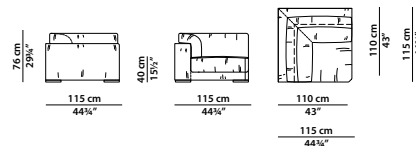

120 x 110 h76 cm - 46¾ x 43 h29¾"

Elemento con bracciolo dx/sx.
Module with r/l armrest.

150 x 110 h76 cm - 58½ x 43 h29¾"

Elemento con bracciolo dx/sx.
Module with r/l armrest.

180 x 110 h76 cm - 70¼ x 43 h29¾"

95 x 110 h76 cm - 37 x 43 h29¾"

Elemento centrale.
Central module.

125 x 110 h76 cm - 48¾ x 43 h29¾"

Elemento centrale.
Central module.

155 x 110 h76 cm - 60½ x 43 h29¾"

Elemento centrale.
Central module.

190 x 110 h76 cm - 74 x 43 h29¾"

Elemento centrale.
Central module.

250 x 110 h76 cm - 97½ x 43 h29¾"

Elemento centrale.
Central module.

115 x 115 h76 cm - 44¾ x 44¾ h29¾"

Elemento angolo.
Corner module.

150 x 150 h76 cm - 58½ x 58½ h29¾"

Elemento angolo.
Corner module.

120 x 140 h76 cm - 46¾ x 54½ h29¾"

Elemento con bracciolo dx/sx.
Module with r/l armrest.

150 x 140 h76 cm - 58½ x 54½ h29¾"

Elemento con bracciolo dx/sx.
Module with r/l armrest.