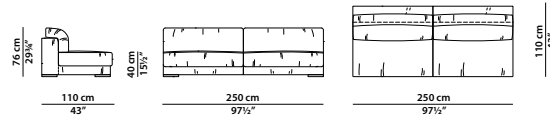

120 x 110 h76 cm - 46¾ x 43 h29¾"

Elemento con bracciolo dx/sx.
Module with r/l armrest.

150 x 110 h76 cm - 58½ x 43 h29¾"

Elemento con bracciolo dx/sx.
Module with r/l armrest.

180 x 110 h76 cm - 70¼ x 43 h29¾"

Elemento con bracciolo dx/sx.
Module with r/l armrest.

215 x 110 h76 cm - 83¾ x 43 h29¾"

Elemento con bracciolo dx/sx.
Module with r/l armrest.

275 x 110 h76 cm - 107¼ x 43 h29¾"

Elemento con bracciolo dx/sx.
Module with r/l armrest.

95 x 110 h76 cm - 37 x 43 h29¾"

Elemento centrale.
Central module.

125 x 110 h76 cm - 48¾ x 43 h29¾"

Elemento centrale.
Central module.

155 x 110 h76 cm - 60½ x 43 h29¾"

Elemento centrale.
Central module.

190 x 110 h76 cm - 74 x 43 h29¾"

Elemento centrale.
Central module.

250 x 110 h76 cm - 97½ x 43 h29¾"

Elemento centrale.
Central module.

115 x 115 h76 cm - 44¾ x 44¾ h29¾"

Elemento angolo.
Corner module.

150 x 150 h76 cm - 58½ x 58½ h29¾"