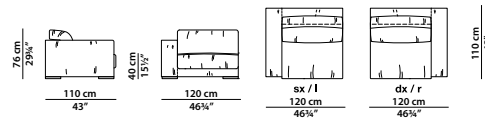

240 x 110 h76 cm - 93½ x 43 h29¾"

Divano. Sofa.

300 x 110 h76 cm - 117 x 43 h29¾"

Divano. **Se si desidera la struttura del divano suddivisa in due parti, vedere 2 elementi 150 x 110.**

Sofa. **For the sofa frame divided into 2 parts, please see 2 modules 150 x 110.**

300 x 140 h76 cm - 117 x 54½ h29¾"

Divano. **Se si desidera la struttura del divano suddivisa in due parti, vedere 2 elementi 150 x 140.**

Sofa. **For the sofa frame divided into 2 parts, please see 2 modules 150 x 140.**

120 x 110 h76 cm - 46¾ x 43 h29¾"

Elemento con bracciolo dx/sx.
Module with r/l armrest.

150 x 110 h76 cm - 58½ x 43 h29¾"

Elemento con bracciolo dx/sx.
Module with r/l armrest.

180 x 110 h76 cm - 70¼ x 43 h29¾"

Elemento con bracciolo dx/sx.
Module with r/l armrest.

215 x 110 h76 cm - 83¾ x 43 h29¾"

Elemento con bracciolo dx/sx.
Module with r/l armrest.

275 x 110 h76 cm - 107¼ x 43 h29¾"

Elemento con bracciolo dx/sx.
Module with r/l armrest.