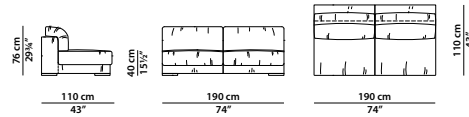

120 x 110 h76 cm - 46¾ x 43 h29¾"

Elemento con bracciolo dx/sx.
Module with r/l armrest.

150 x 110 h76 cm - 58½ x 43 h29¾"

Elemento con bracciolo dx/sx.
Module with r/l armrest.

180 x 110 h76 cm - 70¼ x 43 h29¾"

Elemento con bracciolo dx/sx.
Module with r/l armrest.

215 x 110 h76 cm - 83¾ x 43 h29¾"

Elemento con bracciolo dx/sx.
Module with r/l armrest.

275 x 110 h76 cm - 107¼ x 43 h29¾"

Elemento con bracciolo dx/sx.
Module with r/l armrest.

95 x 110 h76 cm - 37 x 43 h29¾"

Elemento centrale.
Central module.

125 x 110 h76 cm - 48¾ x 43 h29¾"

Elemento centrale.
Central module.

155 x 110 h76 cm - 60½ x 43 h29¾"

Elemento centrale.
Central module.

190 x 110 h76 cm - 74 x 43 h29¾"

Elemento centrale.
Central module.

250 x 110 h76 cm - 97½ x 43 h29¾"

Elemento centrale.
Central module.

115 x 115 h76 cm - 44¾ x 44¾ h29¾"

Elemento angolo.
Corner module.

150 x 150 h76 cm - 58½ x 58½ h29¾"