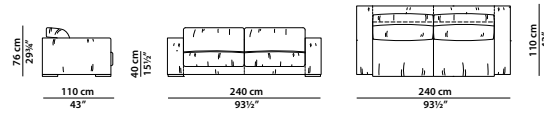

240 x 110 h76 cm - 93½ x 43 h29¾"

Divano. Sofa.

300 x 110 h76 cm - 117 x 43 h29¾"

Divano. **Se si desidera la struttura del divano suddivisa in due parti, vedere 2 elementi 150 x 110.**

Sofa. **For the sofa frame divided into 2 parts, please see 2 modules 150 x 110.**

120 x 110 h76 cm - 46¾ x 43 h29¾"

Elemento con bracciolo dx/sx.
Module with r/l armrest.

150 x 110 h76 cm - 58½ x 43 h29¾"

Elemento con bracciolo dx/sx.
Module with r/l armrest.

180 x 110 h76 cm - 70¼ x 43 h29¾"

95 x 110 h76 cm - 37 x 43 h29¾"

Elemento centrale.
Central module.

125 x 110 h76 cm - 48¾ x 43 h29¾"

Elemento centrale.
Central module.

155 x 110 h76 cm - 60½ x 43 h29¾"

Elemento centrale.
Central module.

190 x 110 h76 cm - 74 x 43 h29¾"

180 x 153 h76 cm - 70¼ x 59¾ h29¾"

Elemento terminale dx/sx.
R/L terminal module.

250 x 207 h76 cm - 97½ x 80¾ h29¾"

Elemento terminale dx/sx.
R/L terminal module.

95 x 65 h40 cm - 37 x 25¼ h15½"

Pouf.

95 x 95 h40 cm - 37 x 37 h15½"