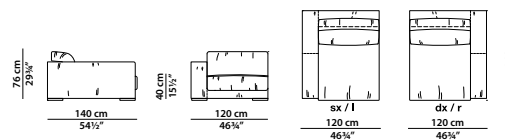

120 x 110 h76 cm - 46¾ x 43 h29¾"

Elemento con bracciolo dx/sx.
Module with r/l armrest.

150 x 110 h76 cm - 58½ x 43 h29¾"

Elemento con bracciolo dx/sx.
Module with r/l armrest.

180 x 110 h76 cm - 70¼ x 43 h29¾"

95 x 110 h76 cm - 37 x 43 h29¾"

Elemento centrale.
Central module.

125 x 110 h76 cm - 48¾ x 43 h29¾"

Elemento centrale.
Central module.

155 x 110 h76 cm - 60½ x 43 h29¾"

Elemento centrale.
Central module.

190 x 110 h76 cm - 74 x 43 h29¾"

Elemento centrale.
Central module.

250 x 110 h76 cm - 97½ x 43 h29¾"

Elemento centrale.
Central module.

115 x 115 h76 cm - 44¾ x 44¾ h29¾"

Elemento angolo.
Corner module.

150 x 150 h76 cm - 58½ x 58½ h29¾"

Elemento angolo.
Corner module.

120 x 140 h76 cm - 46¾ x 54½ h29¾"

Elemento con bracciolo dx/sx.
Module with r/l armrest.

150 x 140 h76 cm - 58½ x 54½ h29¾"

Elemento con bracciolo dx/sx.
Module with r/l armrest.