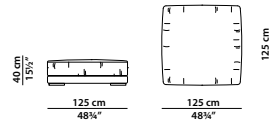

95 x 110 h76 cm - 37 x 43 h29¾"

Elemento centrale.
Central module.

125 x 110 h76 cm - 48¾ x 43 h29¾"

Elemento centrale.
Central module.

155 x 110 h76 cm - 60½ x 43 h29¾"

Elemento centrale.
Central module.

190 x 110 h76 cm - 74 x 43 h29¾"

Elemento centrale.
Central module.

250 x 110 h76 cm - 97½ x 43 h29¾"

Elemento centrale.
Central module.

115 x 115 h76 cm - 44¾ x 44¾ h29¾"

Elemento angolo.
Corner module.

150 x 150 h76 cm - 58½ x 58½ h29¾"

180 x 153 h76 cm - 70¼ x 59¾ h29¾"

Elemento terminale dx/sx.
R/L terminal module.

250 x 207 h76 cm - 97½ x 80¾ h29¾"

Elemento terminale dx/sx.
R/L terminal module.

95 x 65 h40 cm - 37 x 25¼ h15½"

Pouf.

95 x 95 h40 cm - 37 x 37 h15½"

Pouf.

125 x 65 h40 cm - 48¾ x 25¼ h15½"

Pouf.

125 x 125 h40 cm - 48¾ x 48¾ h15½"

Pouf.

150 x 65 h40 cm - 58½ x 25¼ h15½"

Pouf.

48 x 48 cm - 18¾ x 18¾"