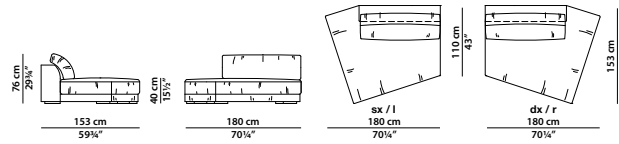

180 x 153 h76 cm - 70¼ x 59¾ h29¾"

Elemento terminale dx/sx.
R/L terminal module.

250 x 207 h76 cm - 97½ x 80¾ h29¾"

Elemento terminale dx/sx.
R/L terminal module.