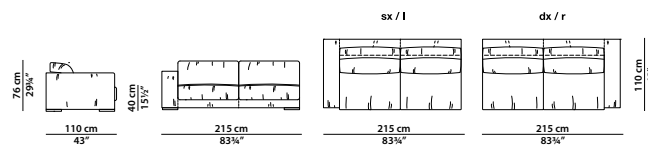

240 x 110 h76 cm - 93½ x 43 h29¾"

Divano. Sofa.

300 x 110 h76 cm - 117 x 43 h29¾"

Divano. **Se si desidera la struttura del divano suddivisa in due parti, vedere 2 elementi 150 x 110.**

Sofa. **For the sofa frame divided into 2 parts, please see 2 modules 150 x 110.**

120 x 110 h76 cm - 46¾ x 43 h29¾"

Elemento con bracciolo dx/sx.
Module with r/l armrest.

150 x 110 h76 cm - 58½ x 43 h29¾"

Elemento con bracciolo dx/sx.
Module with r/l armrest.

180 x 110 h76 cm - 70¼ x 43 h29¾"

Elemento con bracciolo dx/sx.
Module with r/l armrest.

215 x 110 h76 cm - 83¾ x 43 h29¾"

Elemento con bracciolo dx/sx.
Module with r/l armrest.

275 x 110 h76 cm - 107¼ x 43 h29¾"

Elemento con bracciolo dx/sx.
Module with r/l armrest.

95 x 110 h76 cm - 37 x 43 h29¾"

Elemento centrale.
Central module.

125 x 110 h76 cm - 48¾ x 43 h29¾"

Elemento centrale.
Central module.

155 x 110 h76 cm - 60½ x 43 h29¾"

Elemento centrale.
Central module.

190 x 110 h76 cm - 74 x 43 h29¾"