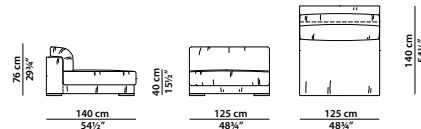

155 x 110 h76 cm - 60½ x 43 h29¾"

Elemento centrale.
Central module.

190 x 110 h76 cm - 74 x 43 h29¾"

Elemento centrale.
Central module.

250 x 110 h76 cm - 97½ x 43 h29¾"

Elemento centrale.
Central module.

115 x 115 h76 cm - 44¾ x 44¾ h29¾"

Elemento angolo.
Corner module.

150 x 150 h76 cm - 58½ x 58½ h29¾"

Elemento angolo.
Corner module.

120 x 140 h76 cm - 46¾ x 54½ h29¾"

Elemento con bracciolo dx/sx.
Module with r/l armrest.

150 x 140 h76 cm - 58½ x 54½ h29¾"

Elemento con bracciolo dx/sx.
Module with r/l armrest.

95 x 140 h76 cm - 37 x 54½ h29¾"

Elemento centrale.
Central module.

125 x 140 h76 cm - 48¾ x 54½ h29¾"

Elemento centrale.
Central module.

110 x 200 h76 cm - 43 x 78 h29¾"

Dormeuse con bracciolo dx/sx.
Dormeuse with r/l armrest.