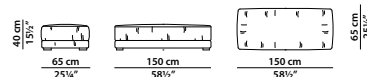

120 x 110 h76 cm - 46¾ x 43 h29¾"

Elemento con bracciolo dx/sx.
Module with r/l armrest.

150 x 110 h76 cm - 58½ x 43 h29¾"

Elemento con bracciolo dx/sx.
Module with r/l armrest.

180 x 110 h76 cm - 70¼ x 43 h29¾"

95 x 110 h76 cm - 37 x 43 h29¾"

Elemento centrale.
Central module.

125 x 110 h76 cm - 48¾ x 43 h29¾"

Elemento centrale.
Central module.

155 x 110 h76 cm - 60½ x 43 h29¾"

Elemento centrale.
Central module.

190 x 110 h76 cm - 74 x 43 h29¾"

180 x 153 h76 cm - 70¼ x 59¾ h29¾"

Elemento terminale dx/sx.
R/L terminal module.

250 x 207 h76 cm - 97½ x 80¾ h29¾"

Elemento terminale dx/sx.
R/L terminal module.

95 x 65 h40 cm - 37 x 25¼ h15½"

Pouf.

95 x 95 h40 cm - 37 x 37 h15½"

Pouf.

125 x 65 h40 cm - 48¾ x 25¼ h15½"

Pouf.

125 x 125 h40 cm - 48¾ x 48¾ h15½"

Pouf.

150 x 65 h40 cm - 58½ x 25¼ h15½"

Pouf.

48 x 48 cm - 18¾ x 18¾"