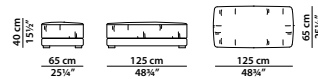

120 x 110 h76 cm - 46¾ x 43 h29¾"

Elemento con bracciolo dx/sx.
Module with r/l armrest.

150 x 110 h76 cm - 58½ x 43 h29¾"

Elemento con bracciolo dx/sx.
Module with r/l armrest.

180 x 110 h76 cm - 70¼ x 43 h29¾"

Elemento angolo.
Corner module.

120 x 140 h76 cm - 46¾ x 54½ h29¾"

Elemento con bracciolo dx/sx.
Module with r/l armrest.

150 x 140 h76 cm - 58½ x 54½ h29¾"

Elemento con bracciolo dx/sx.
Module with r/l armrest.

180 x 153 h76 cm - 70¼ x 59¾ h29¾"

Elemento terminale dx/sx.
R/L terminal module.

250 x 207 h76 cm - 97½ x 80¾ h29¾"

Elemento terminale dx/sx.
R/L terminal module.

95 x 65 h40 cm - 37 x 25¼ h15½"

Pouf.

95 x 95 h40 cm - 37 x 37 h15½"

Pouf.

125 x 65 h40 cm - 48¾ x 25¼ h15½"

Pouf.

125 x 125 h40 cm - 48¾ x 48¾ h15½"

Pouf.

150 x 65 h40 cm - 58½ x 25¼ h15½"

Pouf.

48 x 48 cm - 18¾ x 18¾"